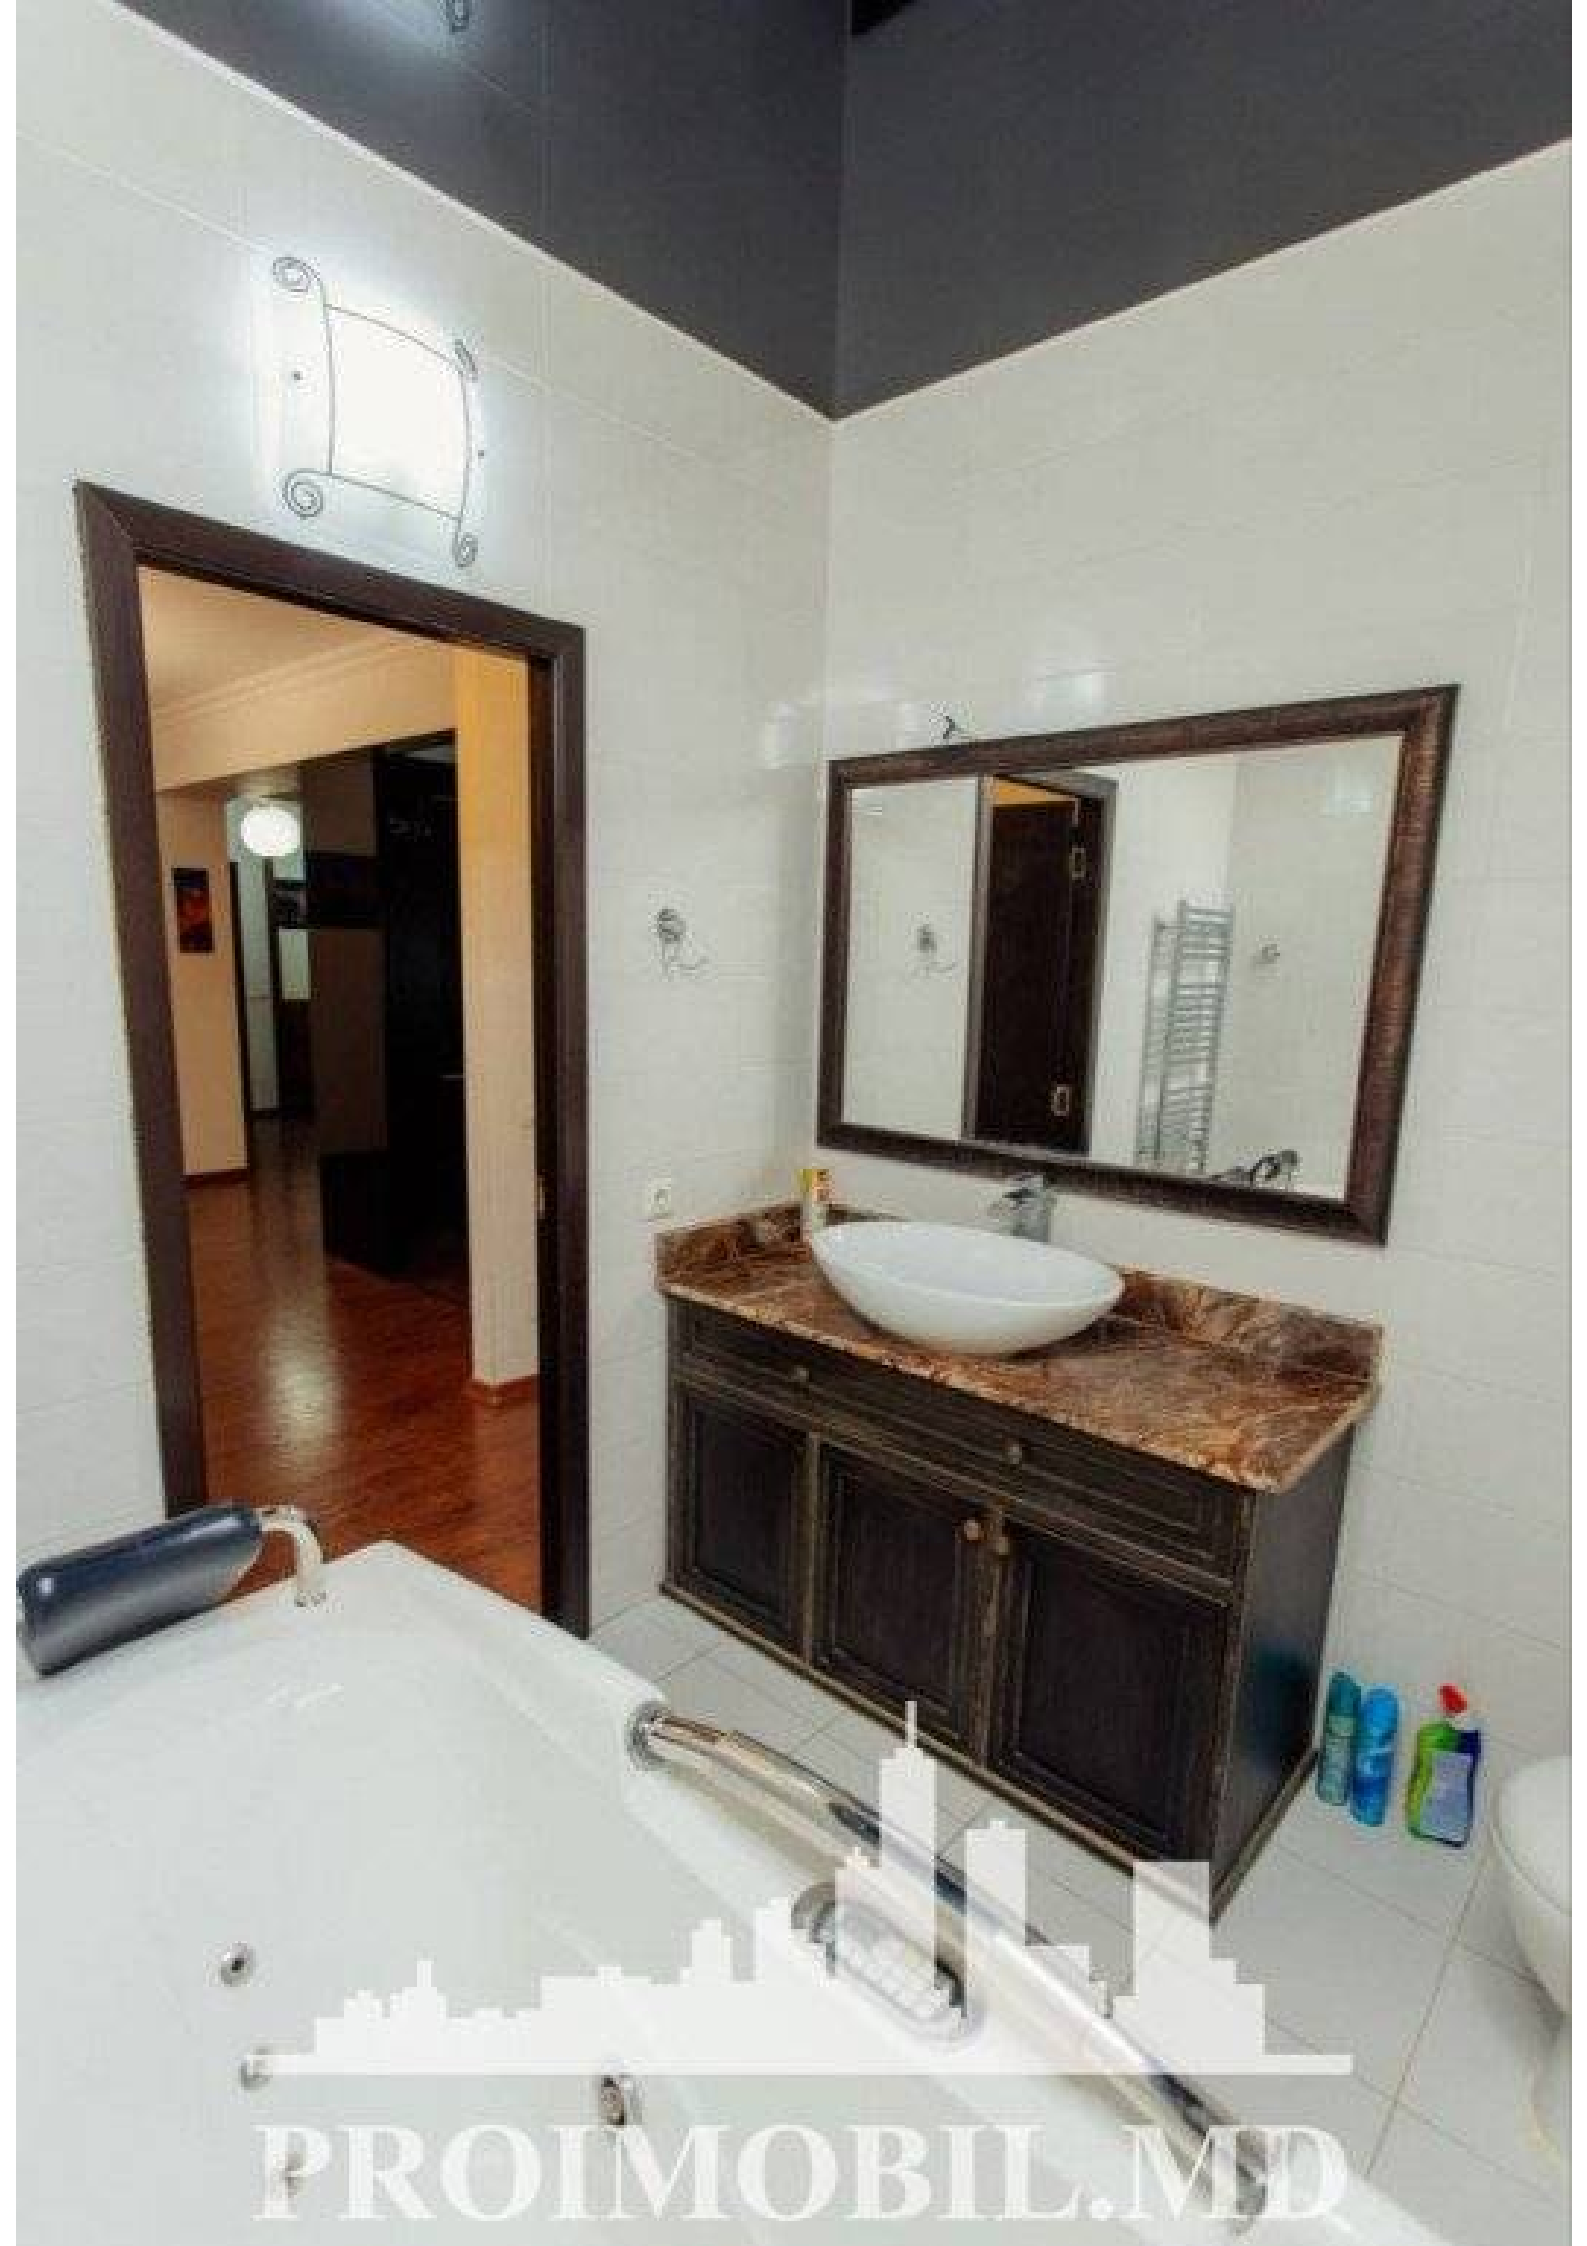

PROIMOBIL.MD