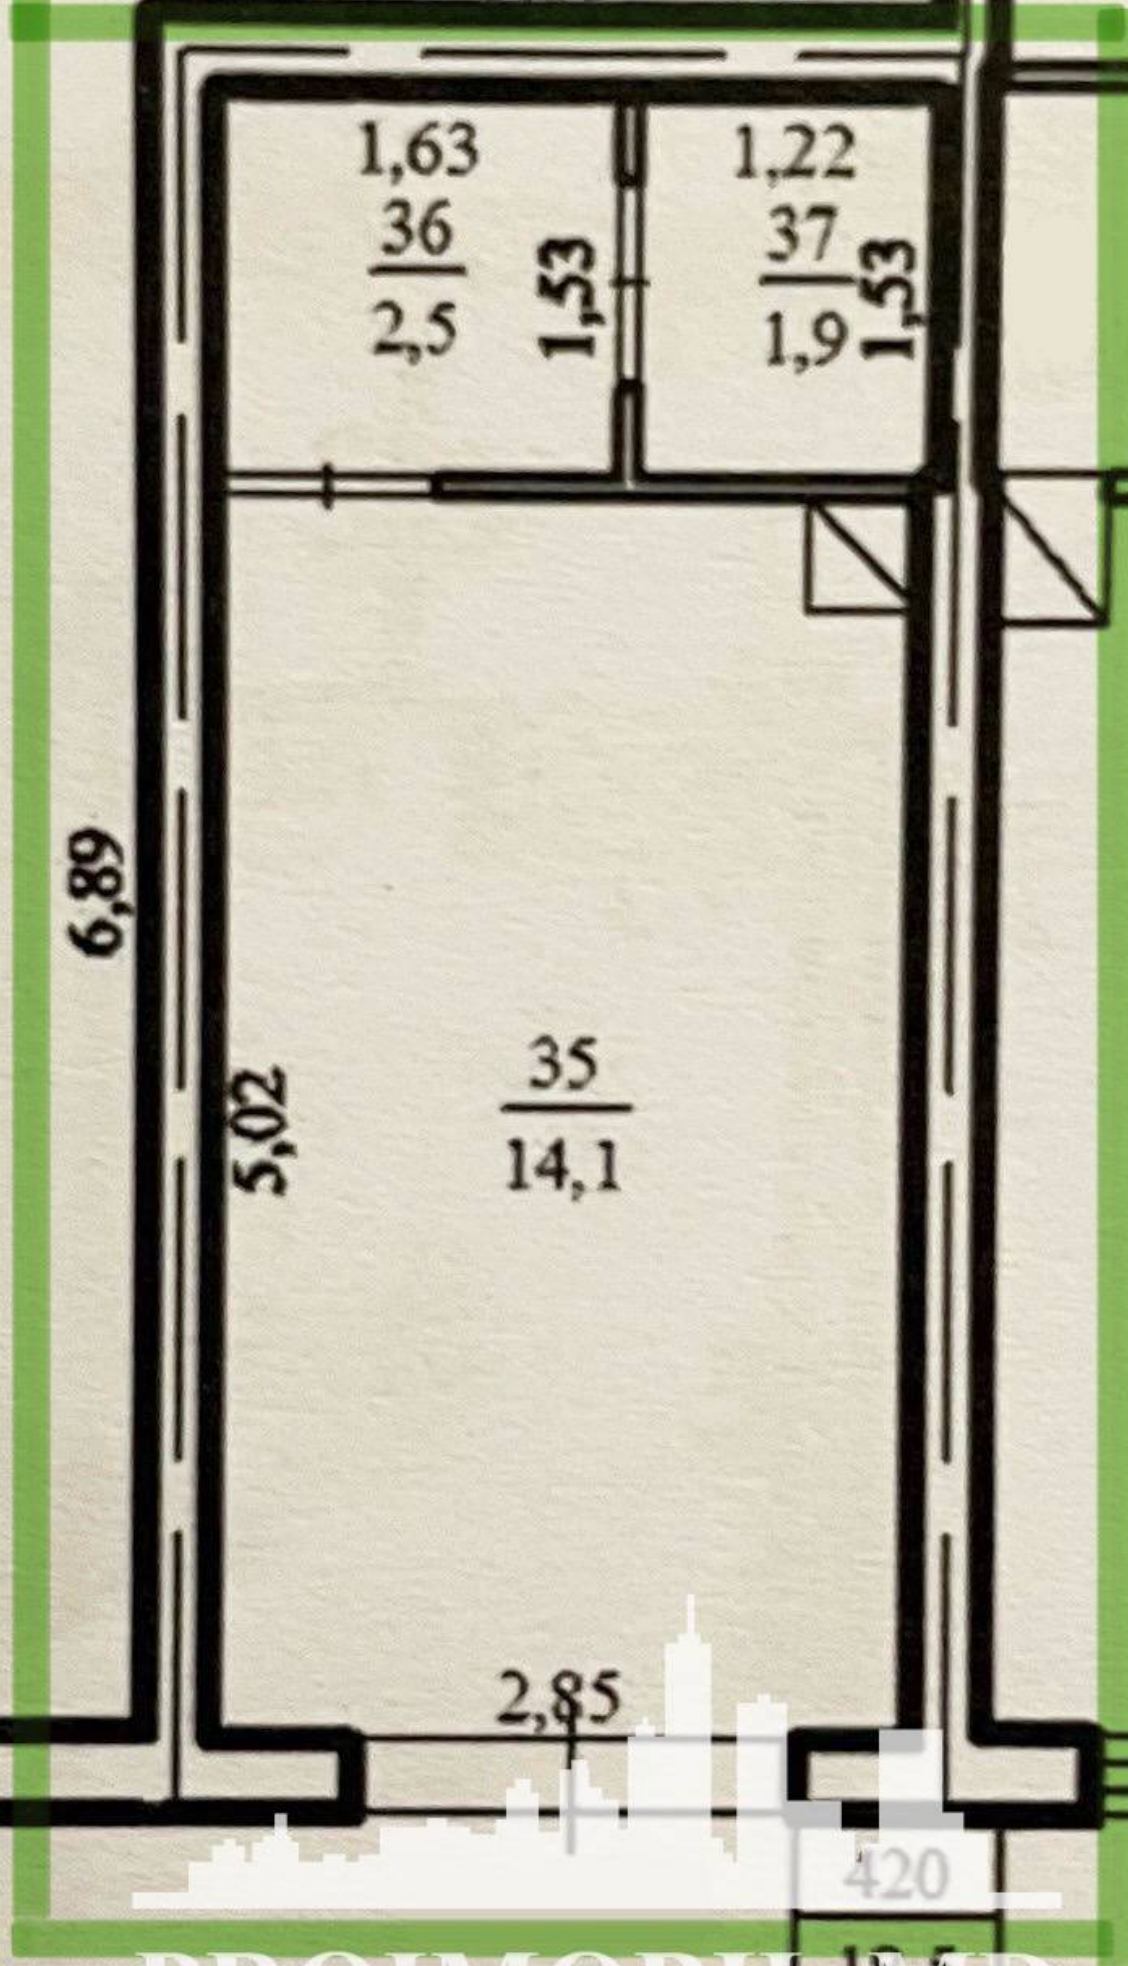

PROIMOBIL.MD