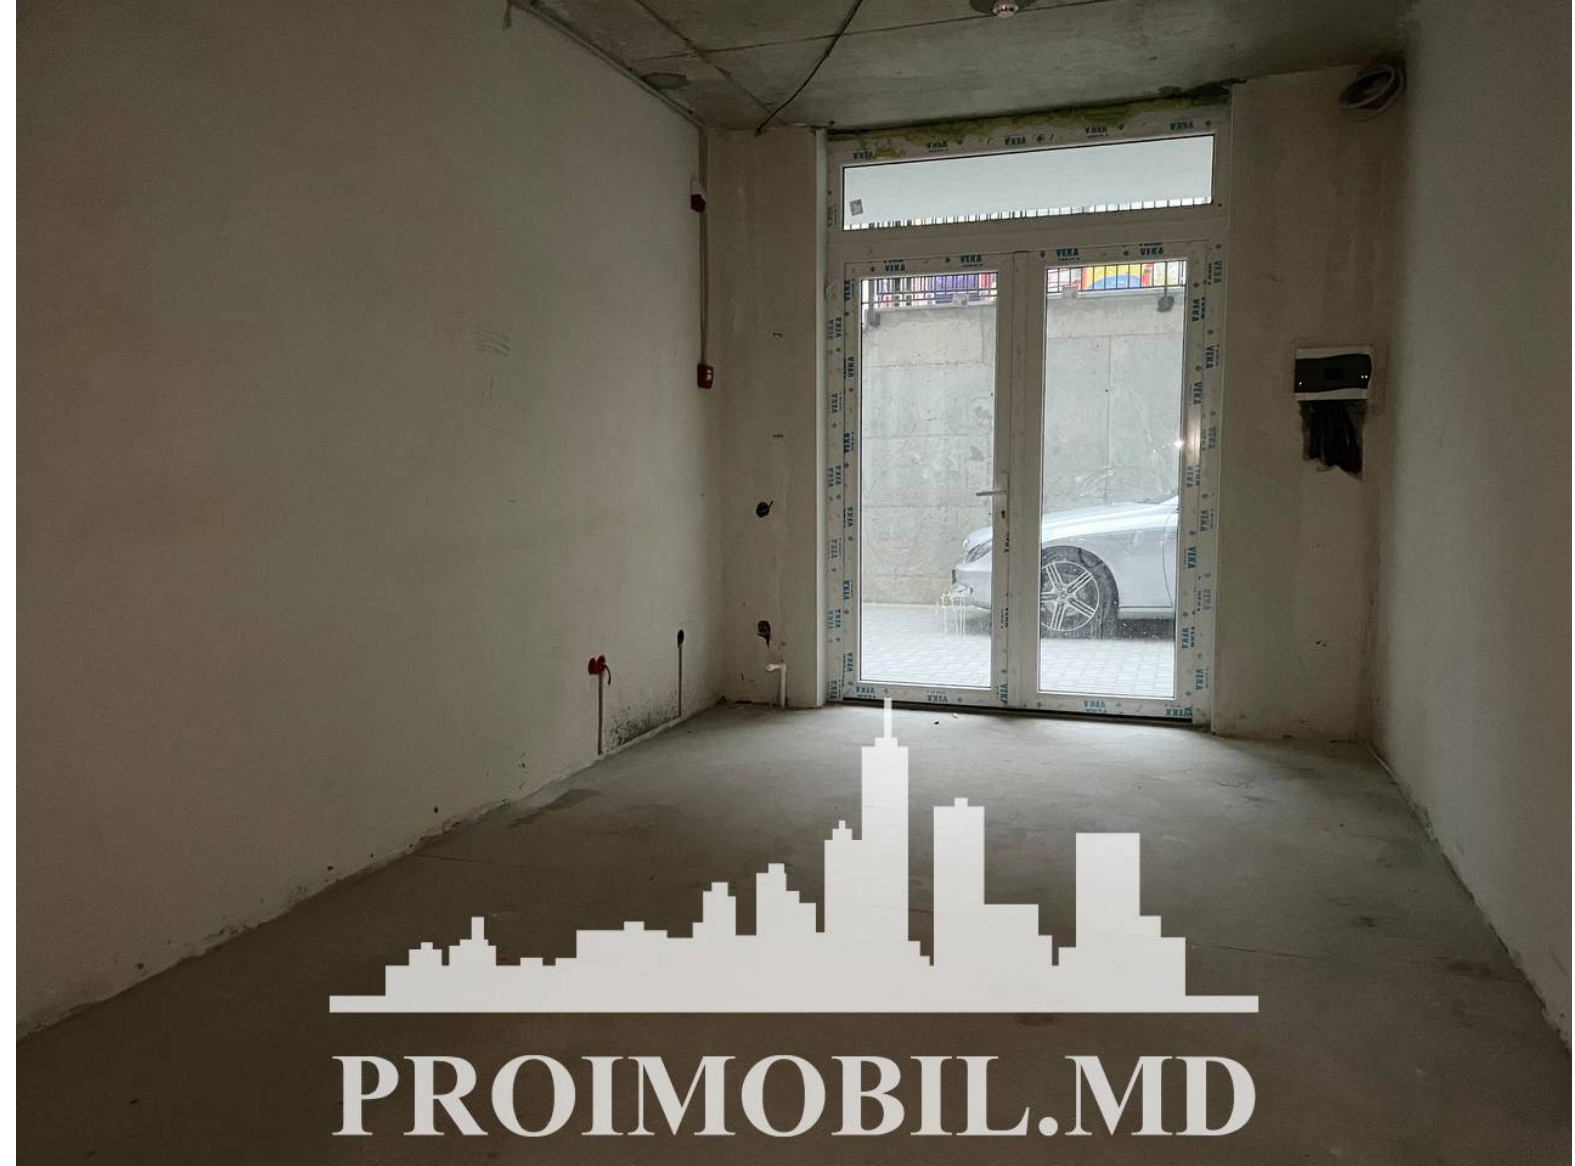

PROIMOBIL.MD