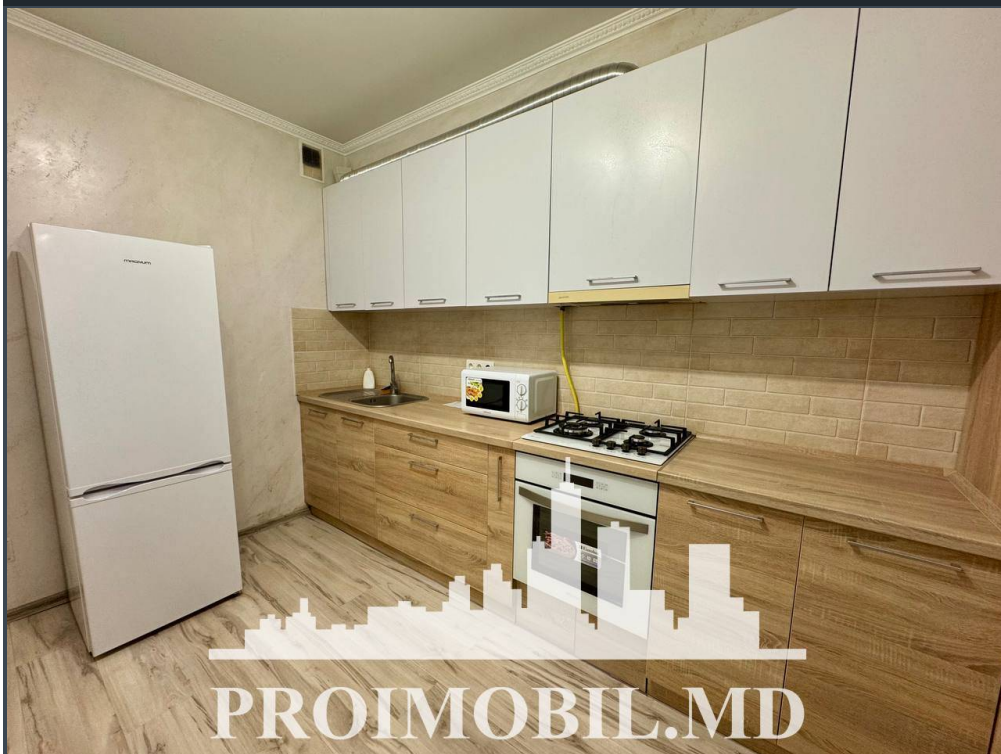

Chișinău, Telecentru - 500€

Suprafața totală - 52 m<sup>2</sup>  
Tip ofertă - Chirie  
Camere - 2  
Starea - Reparație euro  
Grup sanitar - 1  
Tip construcție - Nouă  
Etaj - 2  
Etaje - 10  
Dormitoare - 1  
Planul clădirii - IND (individual)  
Loc de parcare - Deschisă

Spre chirie se oferă apartament în **sect. Telecentru, str. Sprâncenoaia.**

Suprafața totală de **53 mp**, etajul **2 din 10.**

**Compartimentat în:** 1 dormitor, living, bucătărie, bloc sanitar, antreu.