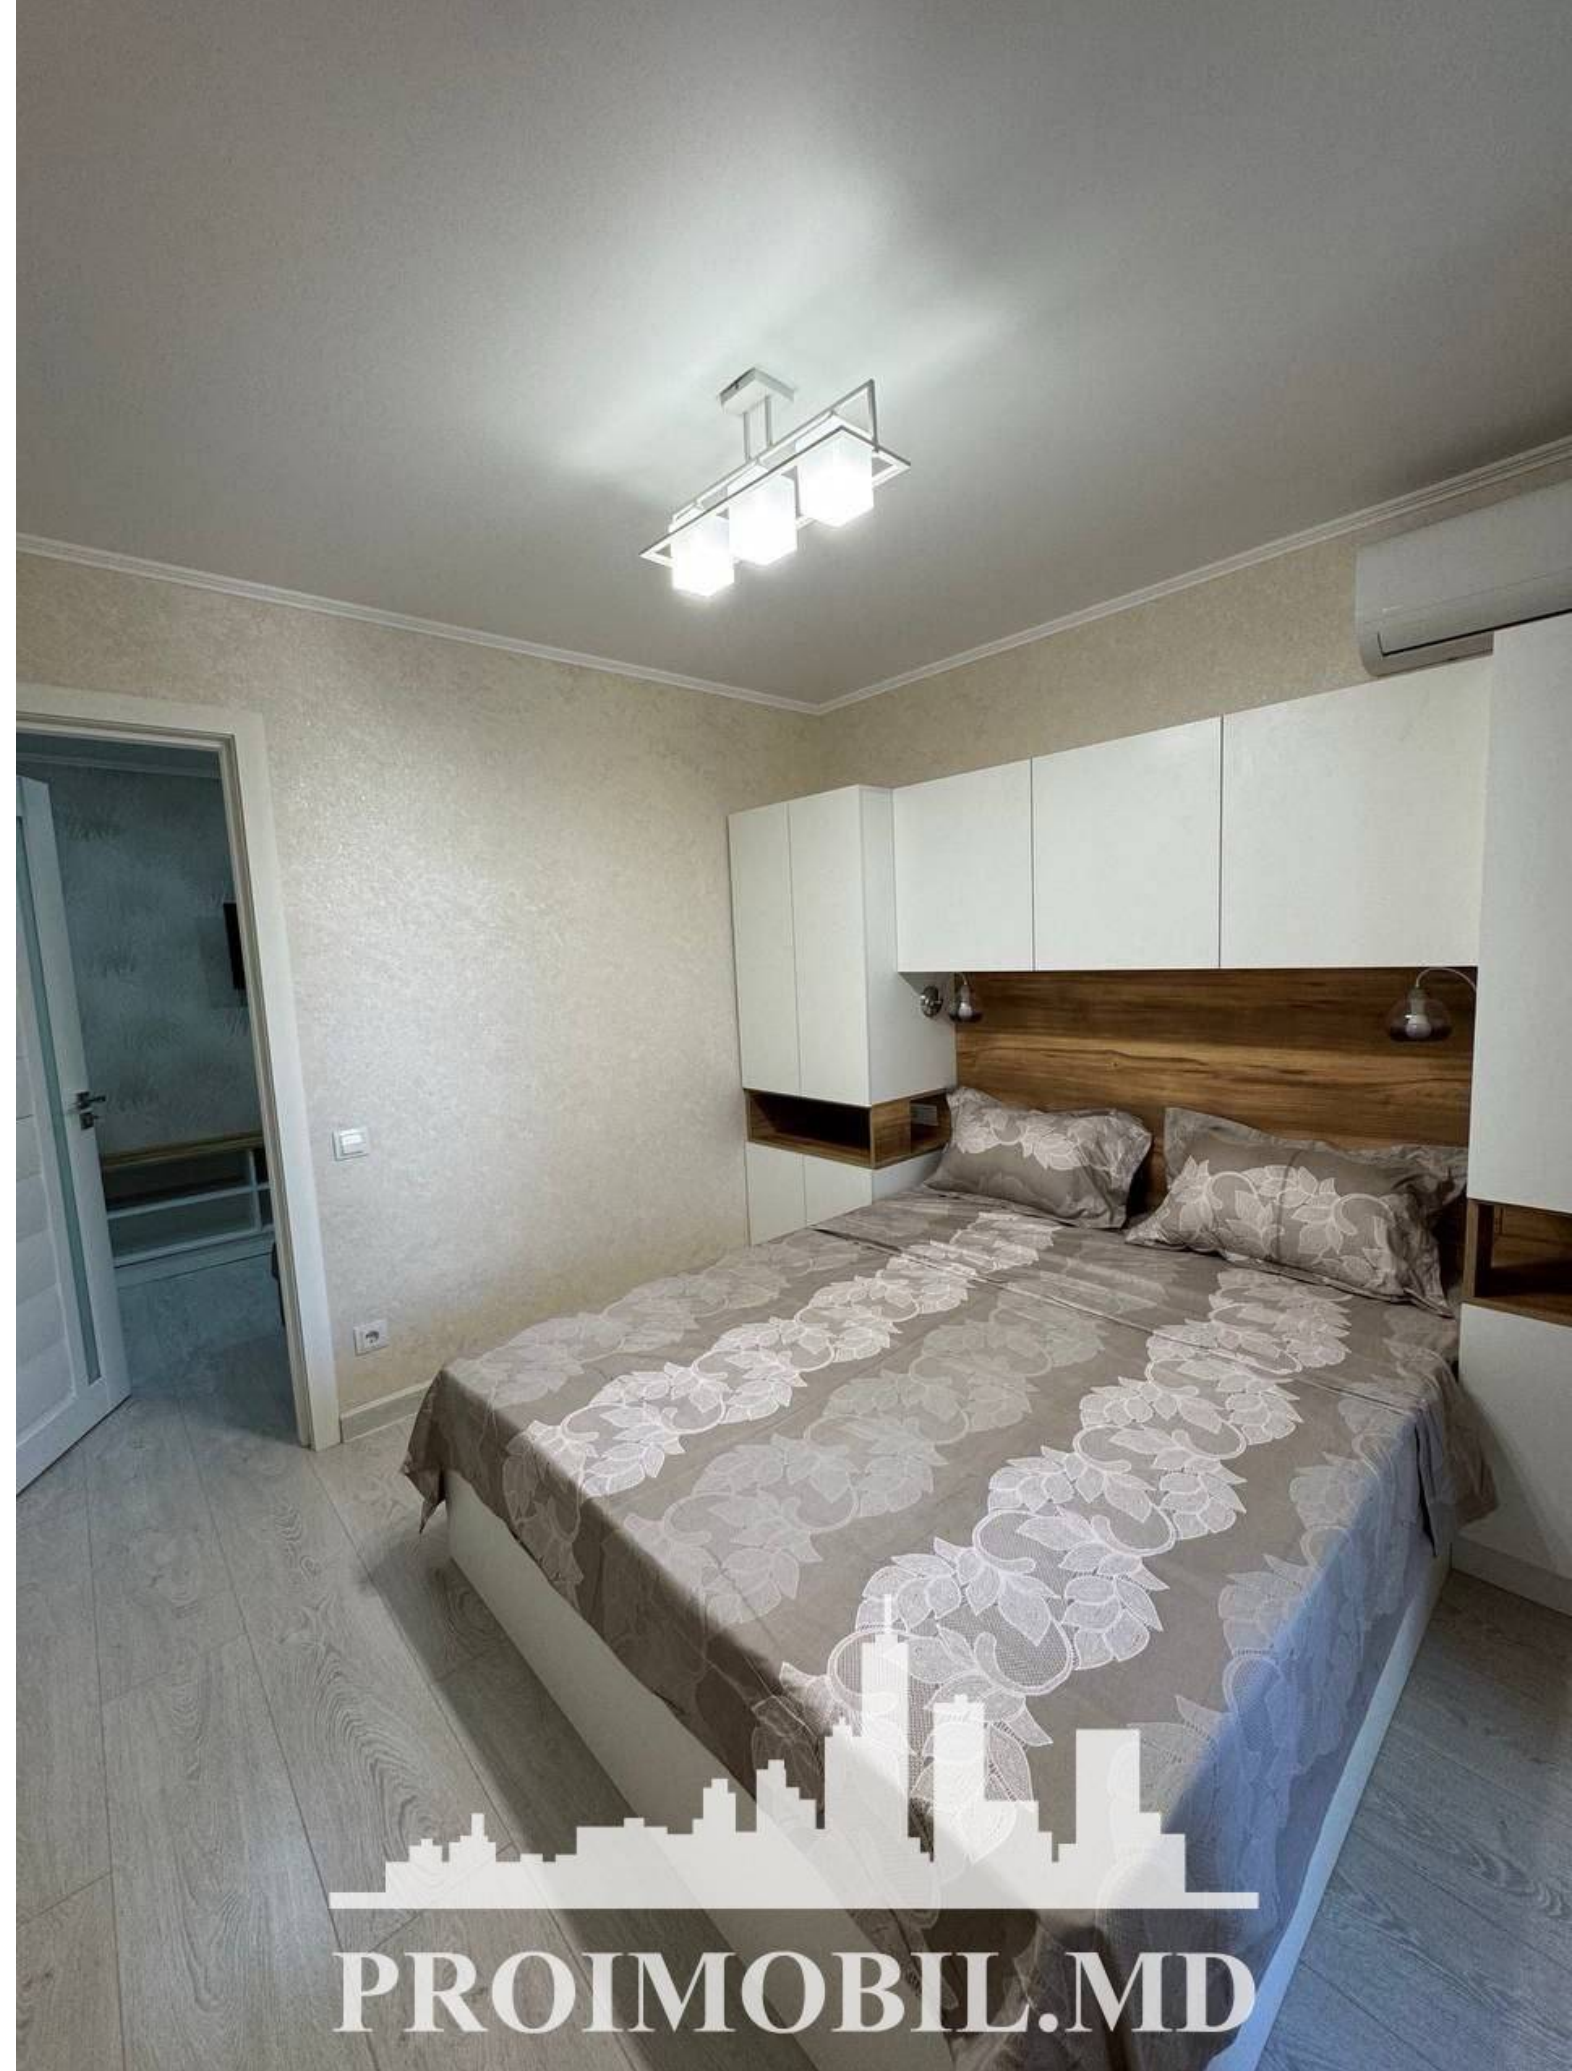

PROIMOBIL.MD