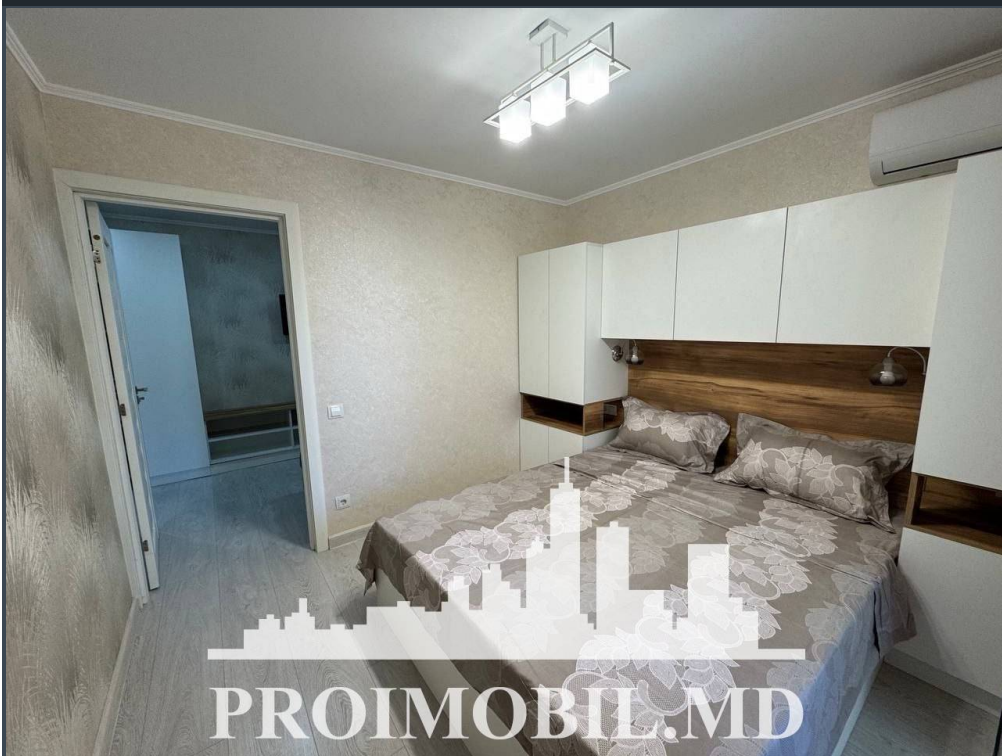

Chișinău, Râșcani - 650€

Suprafața totală - 40 m<sup>2</sup>  
Tip ofertă - Chirie  
Camere - 2  
Starea - Reparație euro  
Grup sanitar - 1  
Tip construcție - Veche  
Etaj - 4  
Etaje - 5  
Balcon - 1  
Dormitoare - 1  
Loc de parcare - Deschisă

Spre chirie se oferă apartament în **sect. Râșcani, bd. Moscovei.**

Suprafața totală de **40 mp, etajul 4 din 5.**

**Compartimentat în:** 1 dormitor, living, bucătărie, bloc sanitar, balcon, antreu.

**Dotări și finisaje:**