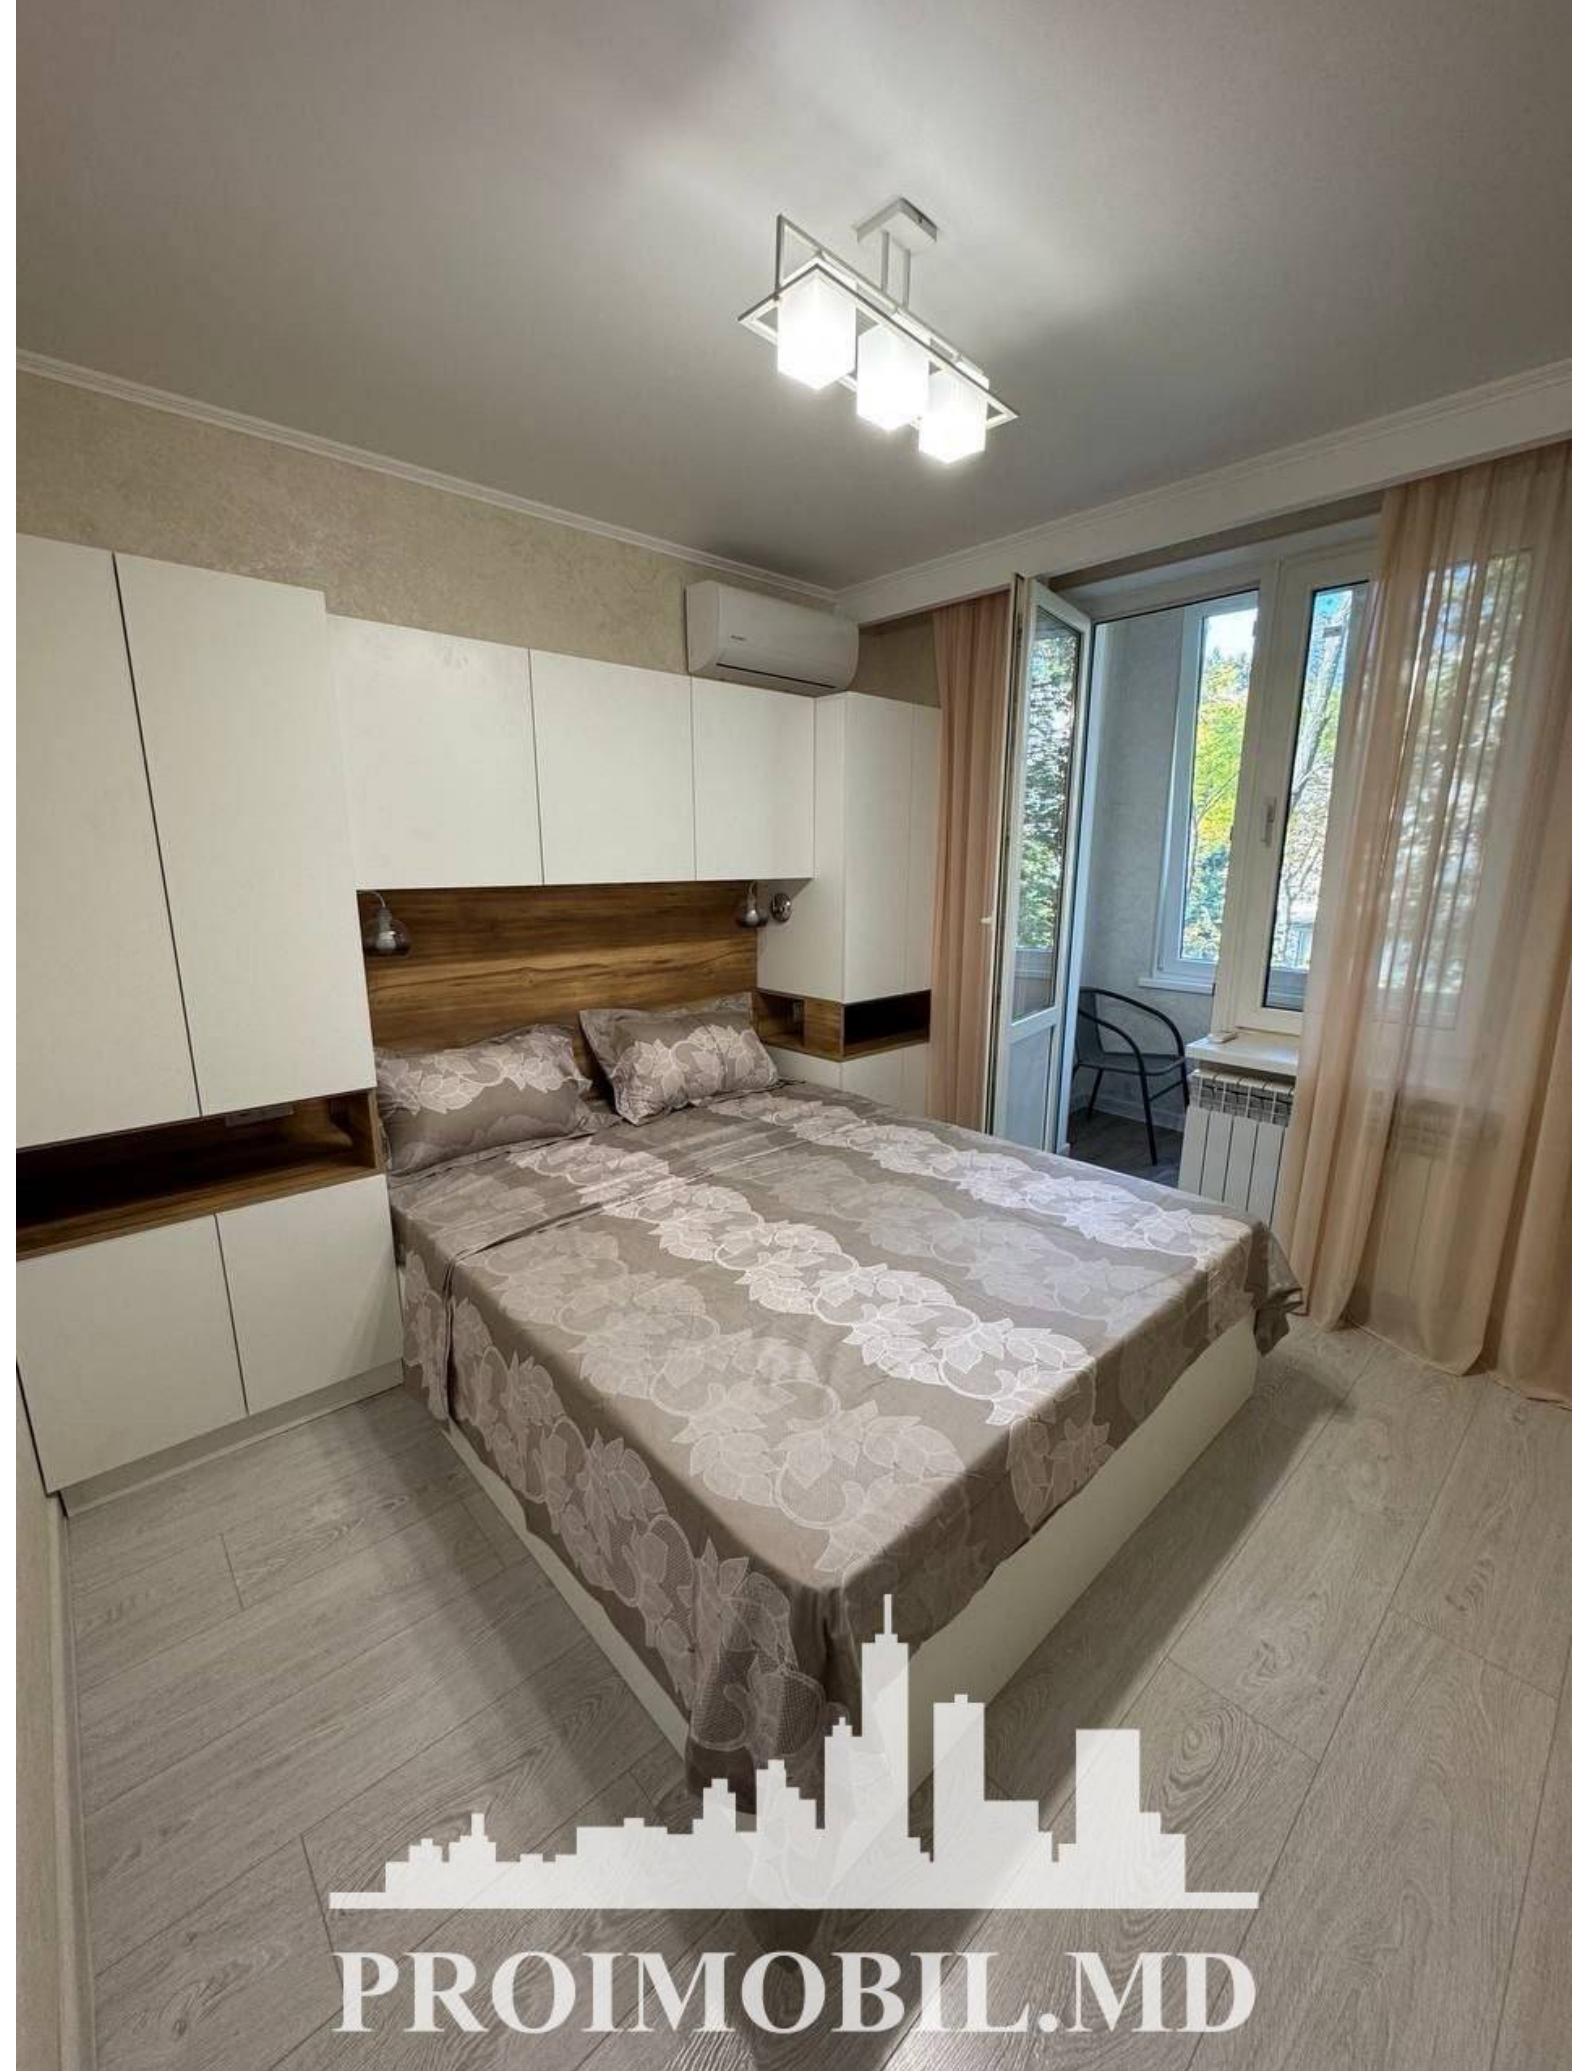

PROIMOBIL.MD