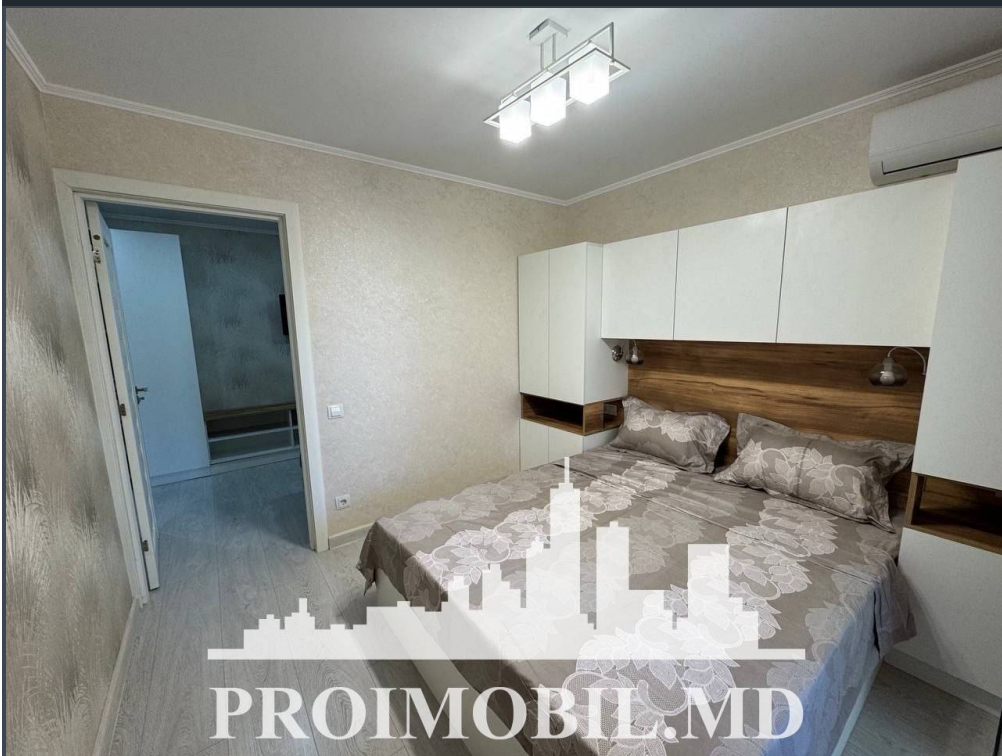

Chișinău, Râșcani - 650€

Suprafața totală - 40 m²
Tip ofertă - Chirie
Camere - 2
Starea - Reparație euro
Grup sanitar - 1
Tip construcție - Veche
Etaj - 4
Etaje - 5
Balcon - 1
Dormitoare - 1
Loc de parcare - Deschisă

Spre chirie se oferă apartament în **sect. Râșcani, bd. Moscovei.**

Suprafața totală de **40 mp, etajul 4 din 5.**

Compartimentat în: 1 dormitor, living, bucătărie, bloc sanitar, balcon, antreu.

Dotări și finisaje: