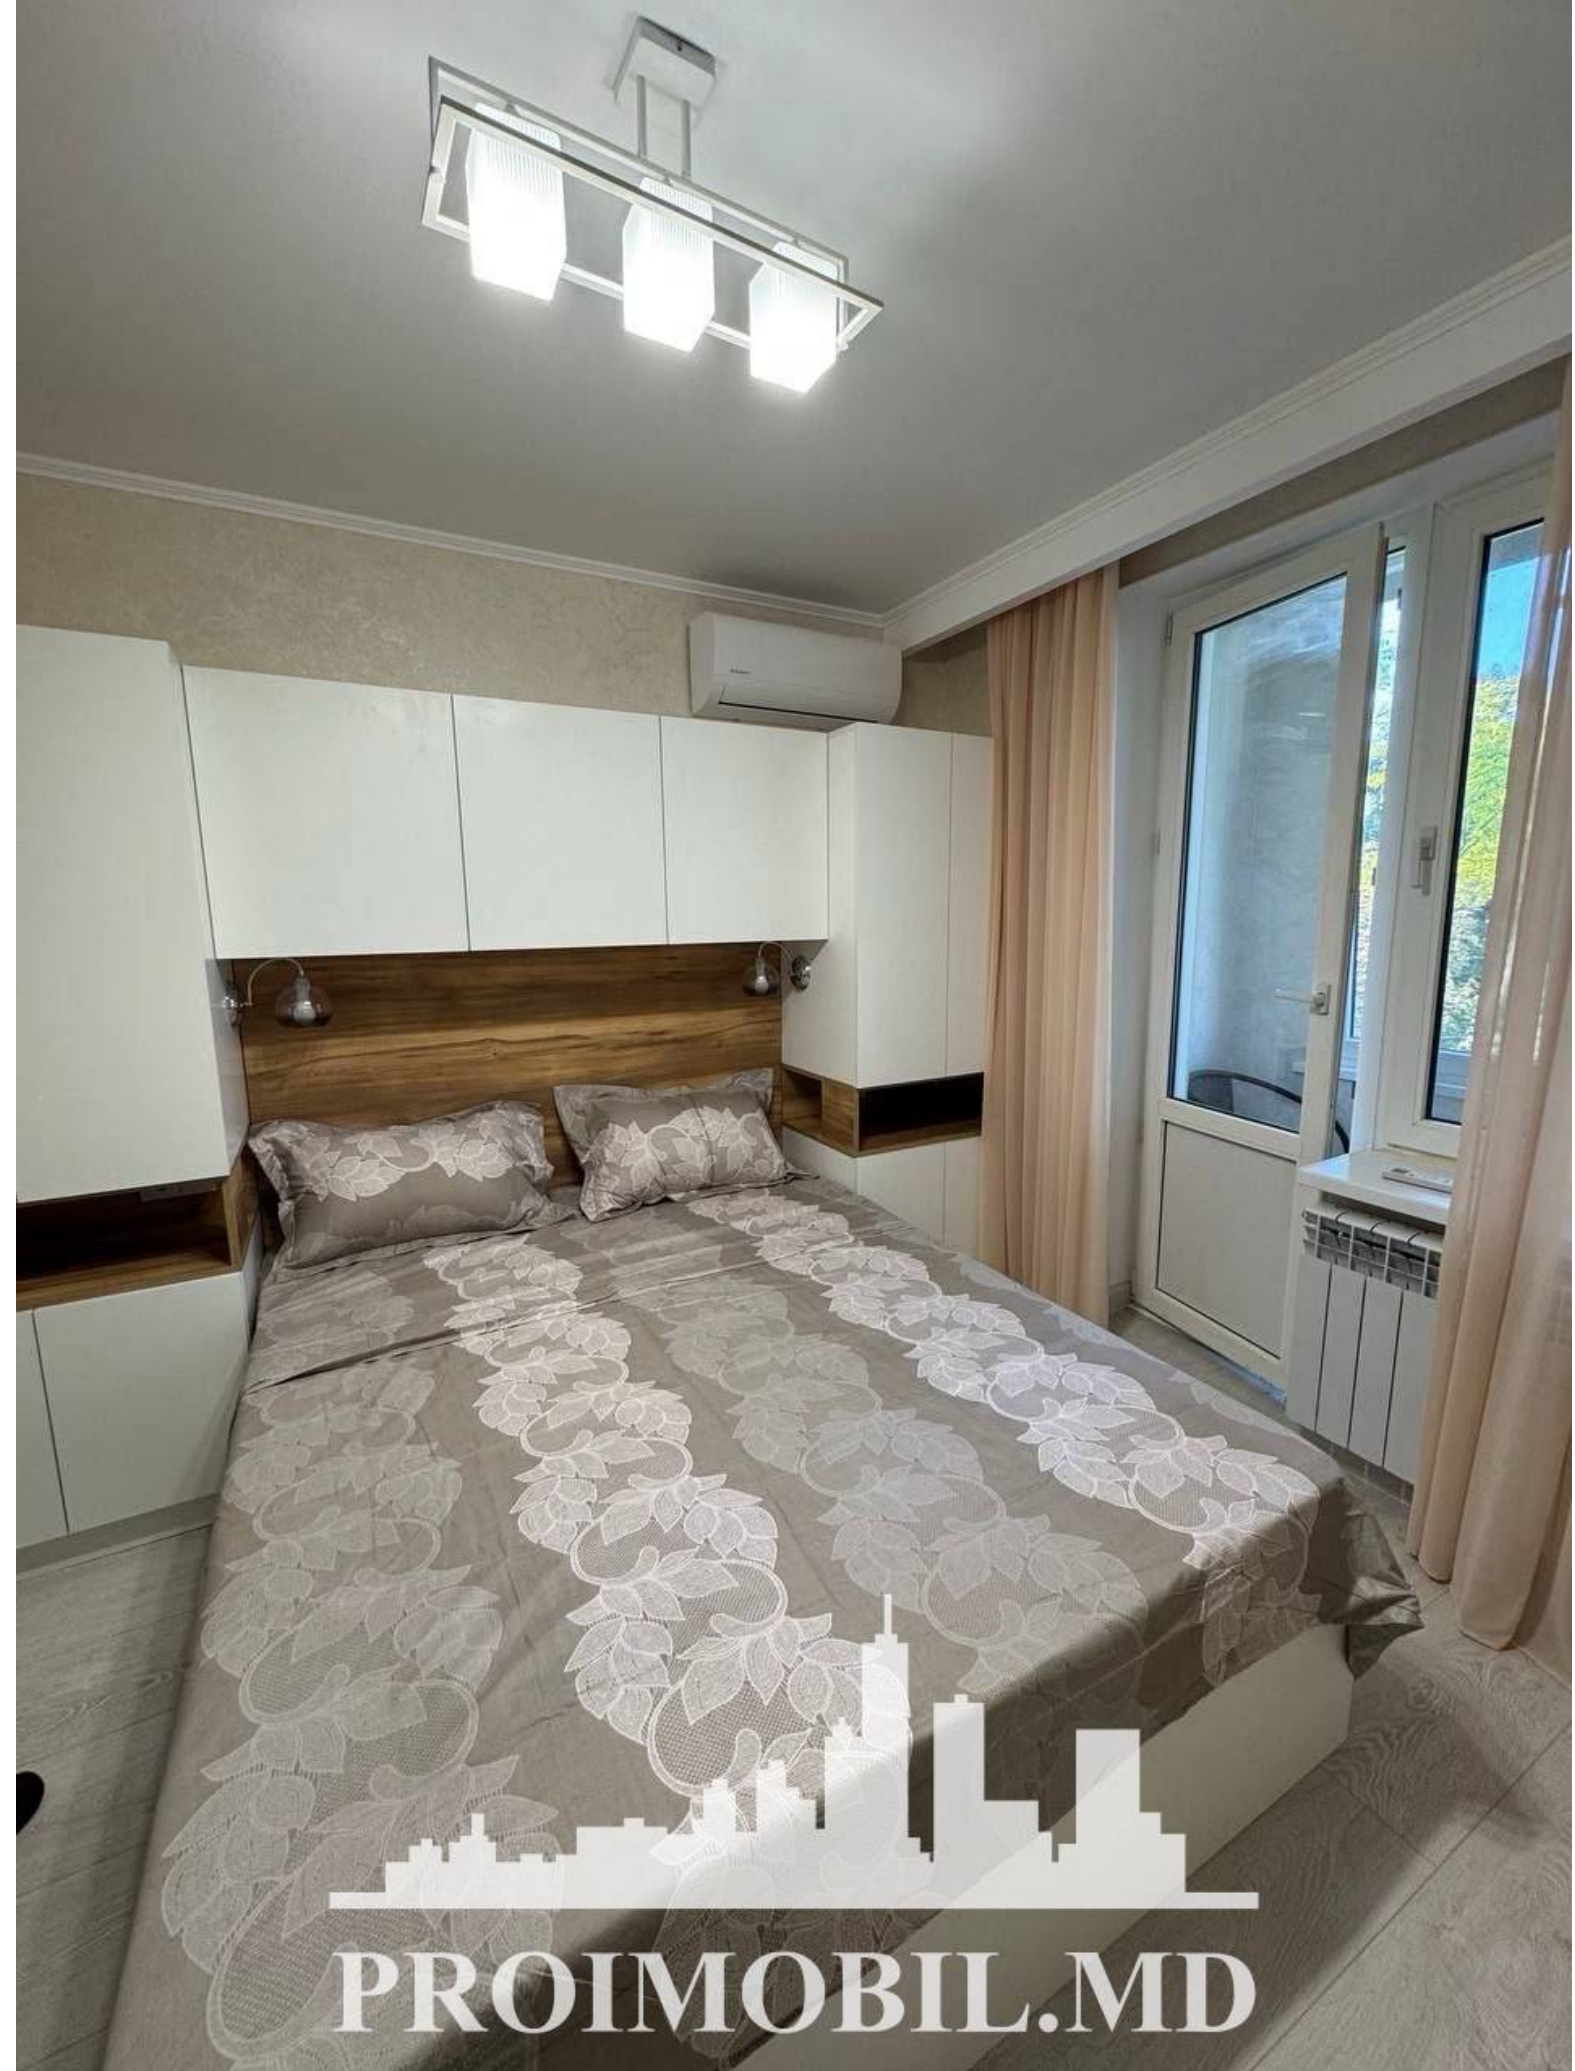

PROIMOBIL.MD