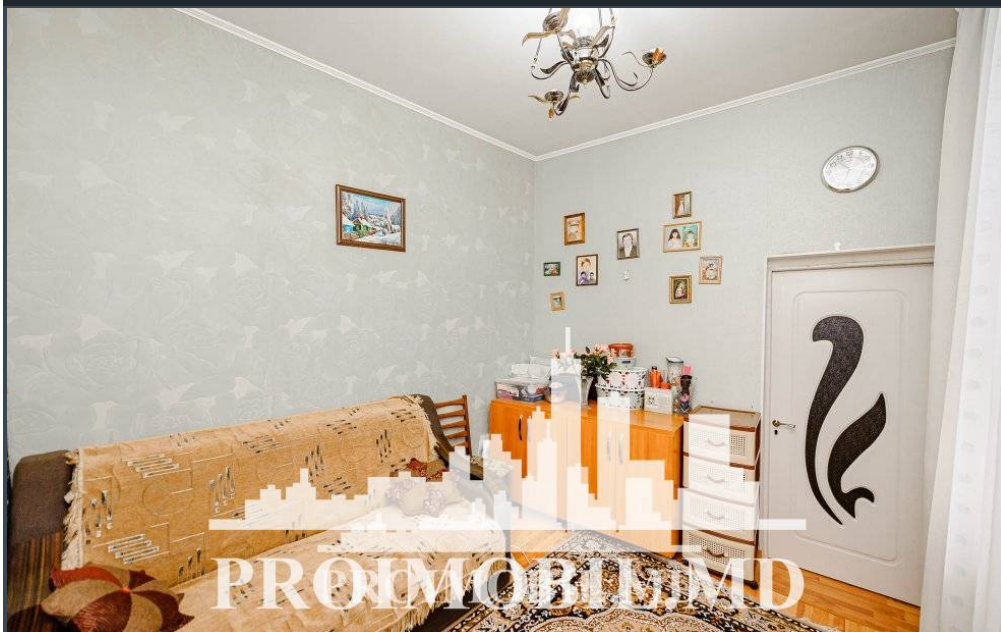

Chișinău, Centru - 63000€

Suprafața totală - 51 m<sup>2</sup>  
Tip ofertă - Vânzare  
Camere - 2  
Starea - Stare locativă  
Grup sanitar - 1  
Tip construcție - Veche  
Etaj - 1  
Etaje - 1  
Dormitoare - 2  
Înălțimea tavanului - 0.00

Vă propunem spre vânzare acest **apartament la sol cu 2 camere, sect. Centru str.**

**Vasile Alecsandri**, cu suprafața totală de **51 mp.**

**Compartimentat în:**

- 2 dormitoare
- bucătărie
- bloc sanitar
- antreu