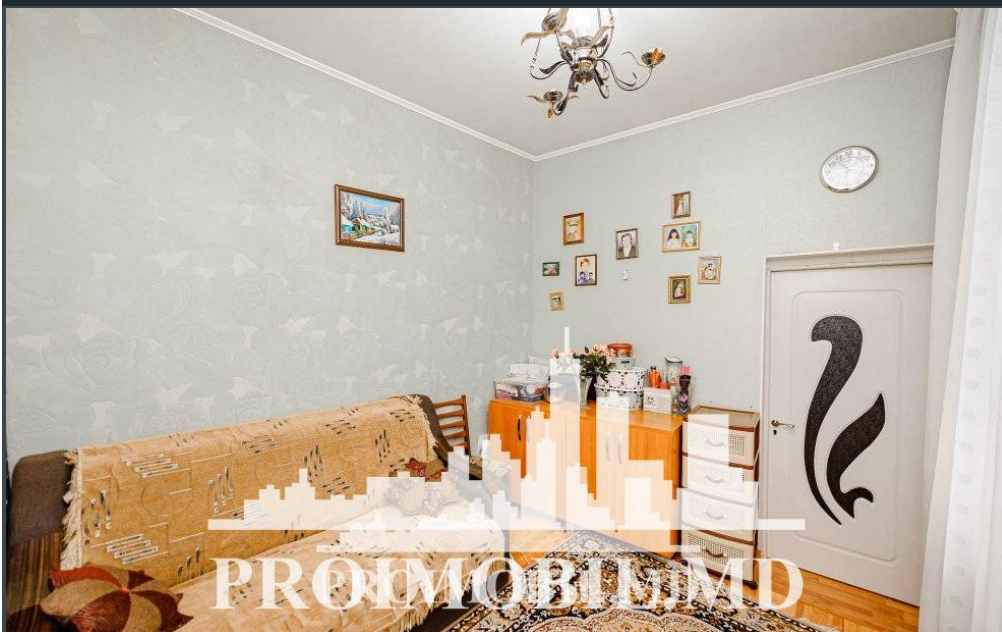

Chișinău, Centru - 60000€

Suprafața totală - 51 m<sup>2</sup>  
Tip ofertă - Vânzare  
Camere - 2  
Starea - Stare locativă  
Grup sanitar - 1  
Tip construcție - Veche  
Etaj - 1  
Etaje - 1  
Dormitoare - 2  
Înălțimea tavanului - 0.00

Vă propunem spre vânzare acest **apartament la sol cu 2 camere, sect. Centru str.**

**Vasile Alecsandri**, cu suprafața totală de **51 mp.**

**Compartimentat în:**

- 2 dormitoare
- bucatărie
- bloc sanitar
- antreu