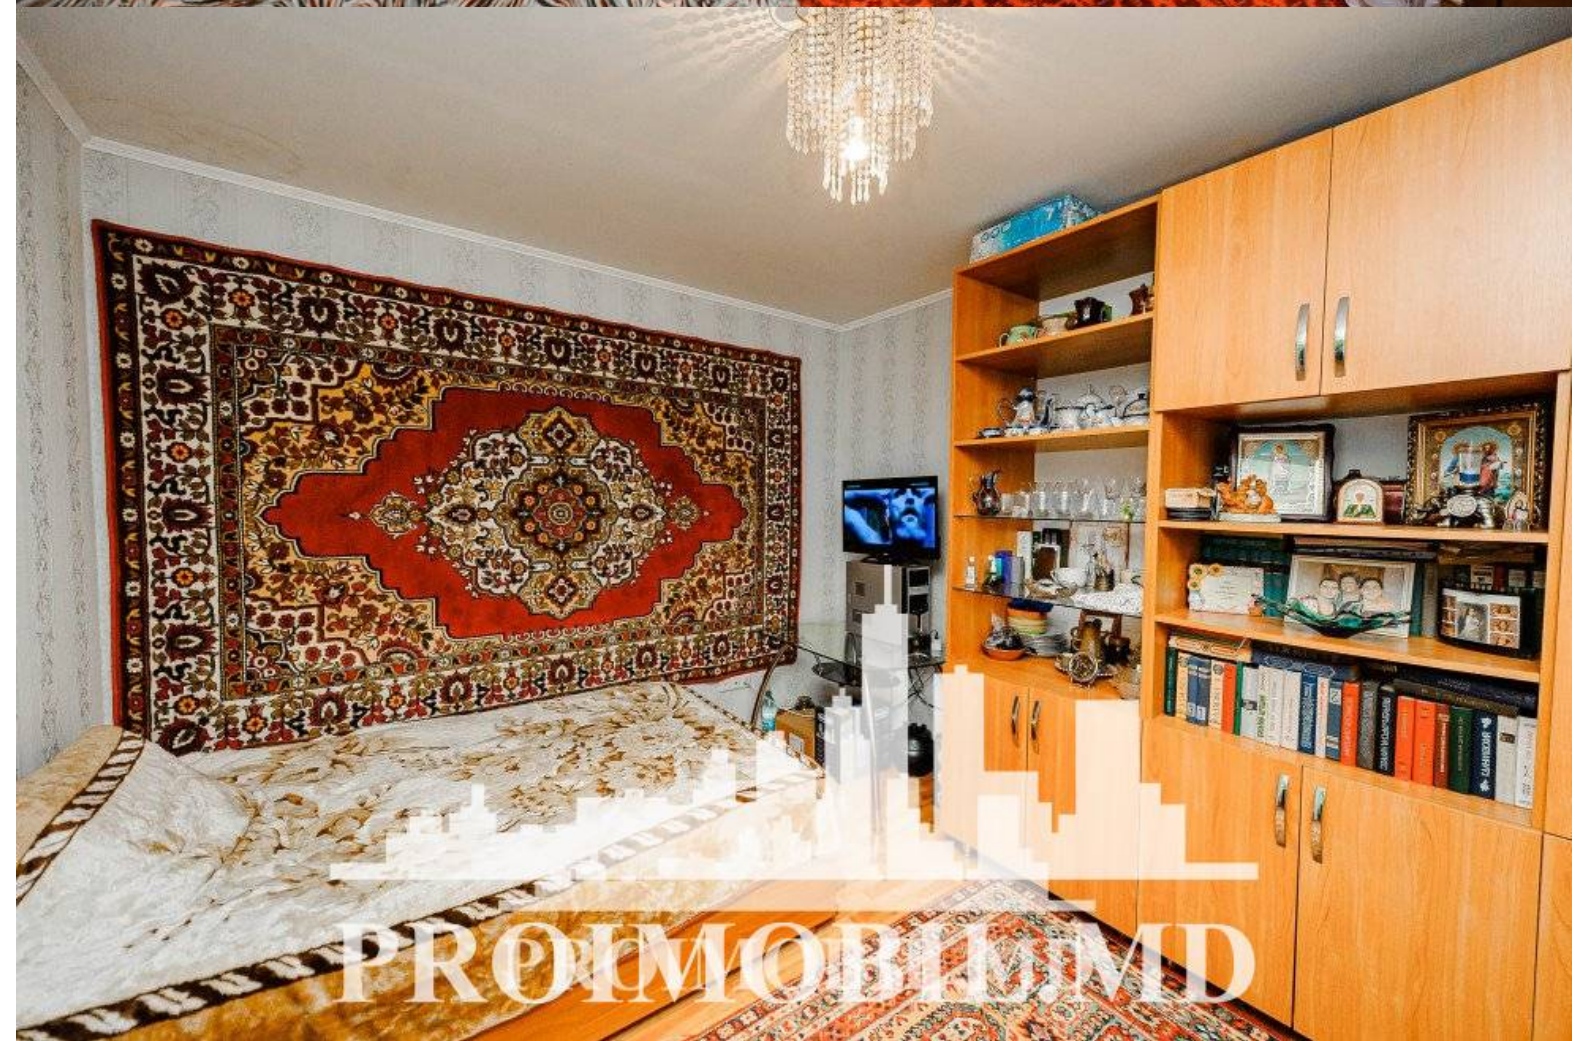

PROIMOBIL.MD