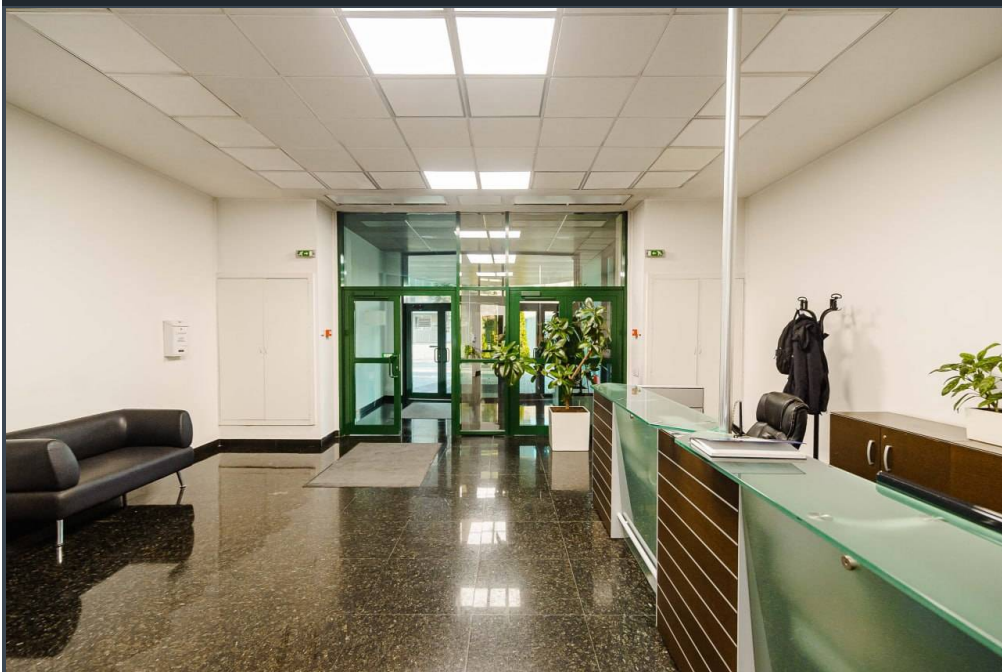

Chișinău, Centru - 9940€

Suprafața totală - 555 m²

Tip ofertă - Chirie

Camere - 5

Starea - Reparație euro

Grup sanitar - 4

Tip construcție - Nouă

Etaj - 3

Se oferă spre chirie spațiu pentru birouri amplasat în **sect. Centru, str. Ștefan cel Mare și Sfânt**. Open Space cu o suprafață totală de **555 mp**. Perfect pentru notar, contabilitate, IT sau orice alt tip de activitate.

Compartimentat în: 5 cabinete, bucatărie, 4 blocuri sanitare.

Dotări și finisaje:

- Toate comunicațiile
- Reparație euro
- Prima linie
- Geamuri panoramice
- Locuri de parcare

Zonă cu infrastructură dezvoltată. În apropiere: stația de transport, instituții de învățământ, magazine, farmacie, bancă, birouri, blocuri locative, etc.(M.C.)

Pentru prezentare și alte detalii vizitați www.proimobil.md sau ne contactați!

- Parcare
- Geamuri termopan
- Incalzire autonoma