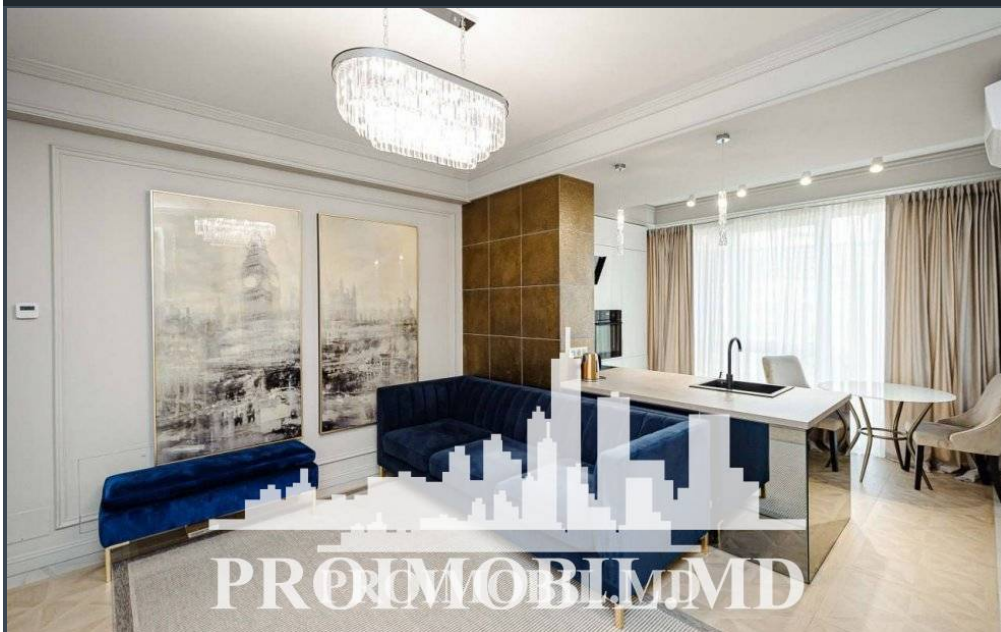

Chișinău, Centru - 214000€

Suprafața totală - 61 m²
Tip ofertă - Vânzare
Camere - 2
Starea - Reparație euro
Grup sanitar - 1
Tip construcție - Nouă
Etaj - 6
Etaje - 14
Dormitoare - 2
Loc de parcare - Deschisă

Vă propunem spre vânzare acest apartament cu **2 camere + living, sect.**

Centru, str. Ciuflea cu suprafața totală de **61 mp.**

Compartimentat în:

- 2 dormitoare
- living
- bucătărie
- bloc sanitar

Este în imediată apropiere de: parc, grădiniță, școală, piață, cafenele, bancă, farmacie etc. Acces facil la transportul public în orice direcție a orașului. (C.Ș)