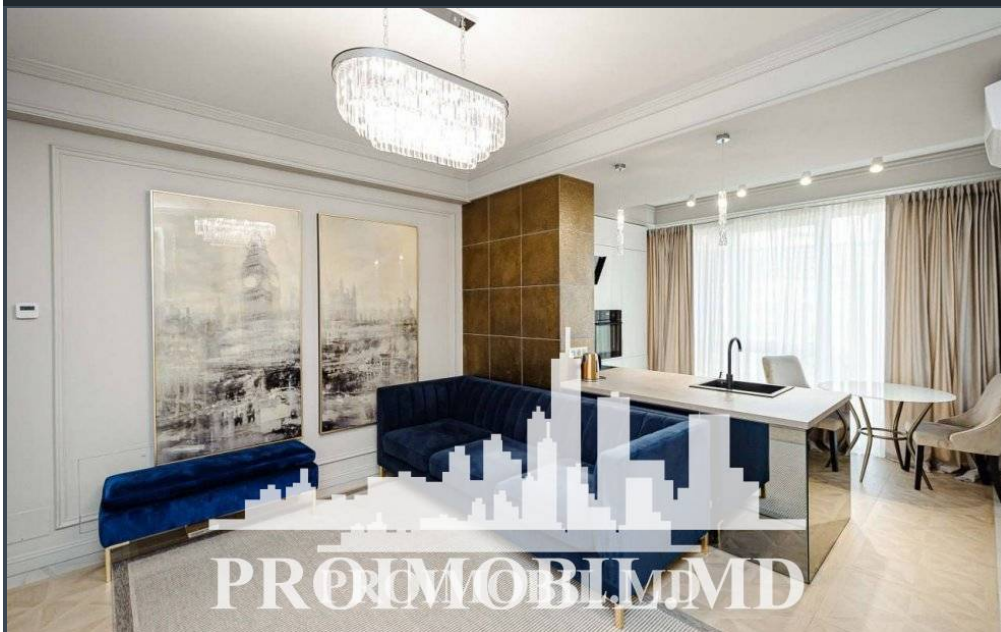

Chișinău, Centru - 214000€

Suprafața totală - 61 m²
Tip ofertă - Vânzare
Camere - 2
Starea - Reparație euro
Grup sanitar - 1
Tip construcție - Nouă
Etaj - 6
Etaje - 14
Dormitoare - 2
Loc de parcare - Deschisă

Vă propunem spre vânzare acest apartament cu **2 camere + living, sect.**

Centru, str. Ciuflea cu suprafața totală de **61 mp.**

Compartimentat în:

- 2 dormitoare
- living
- bucatărie
- bloc sanitar

Este în imediată apropiere de: parc, grădiniță, școală, piață, cafenele, bancă, farmacie etc. Acces facil la transportul public în orice direcție a orașului. (C.Ș)