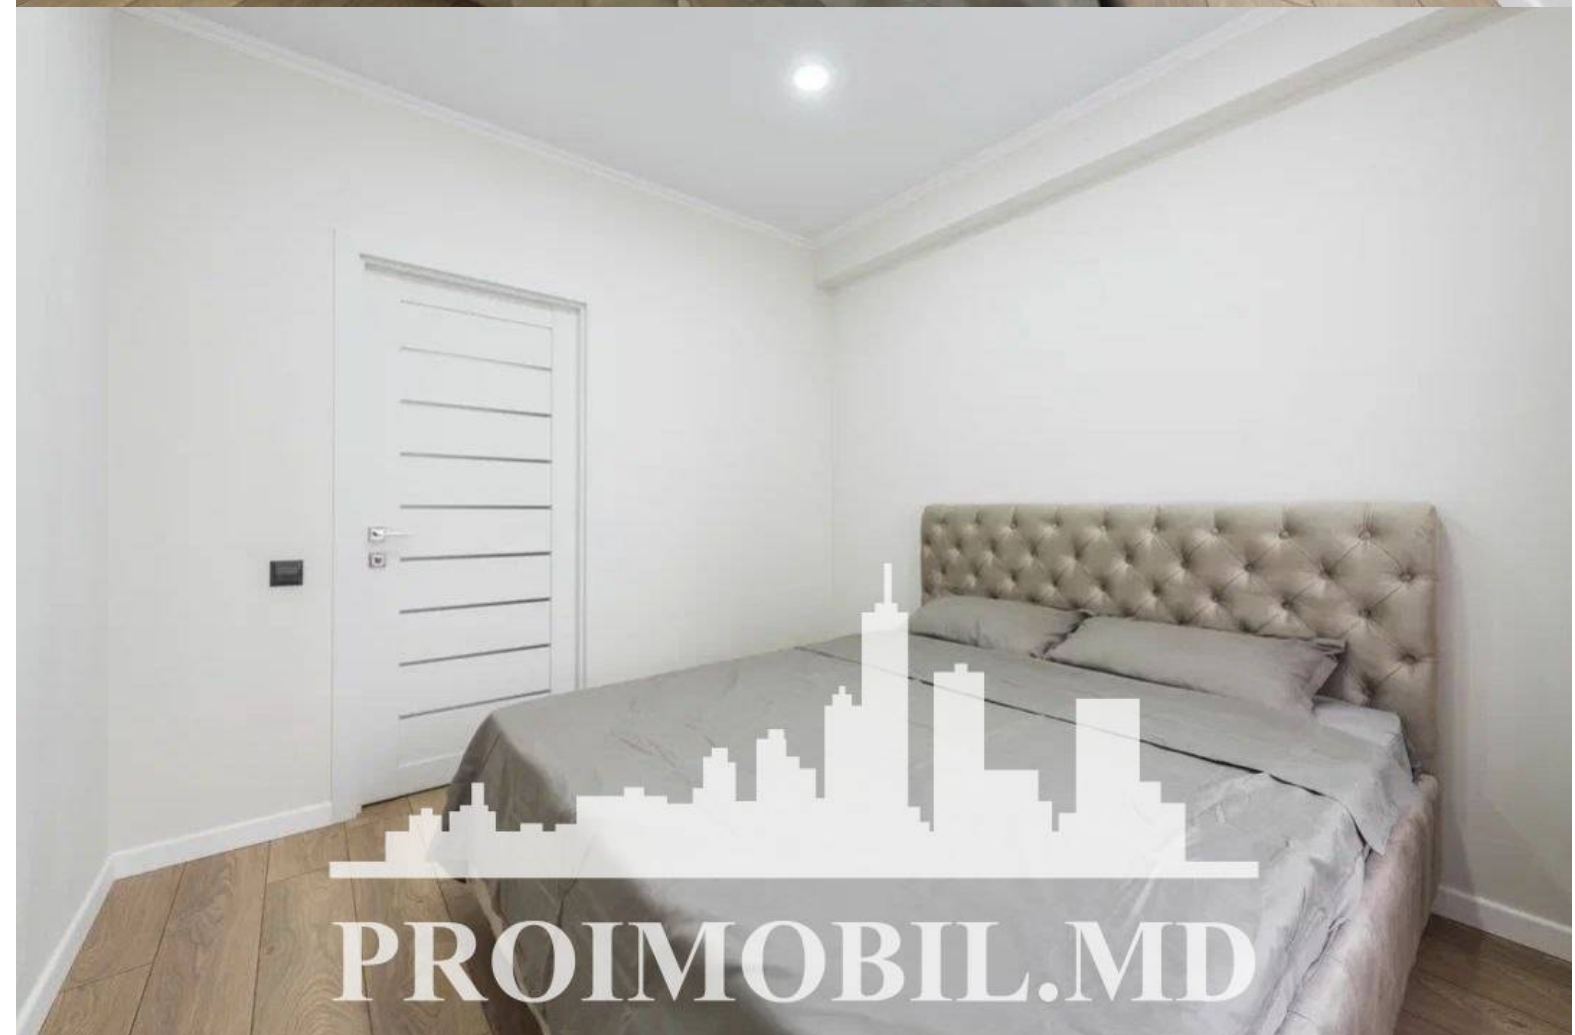

PROIMOBIL.MD