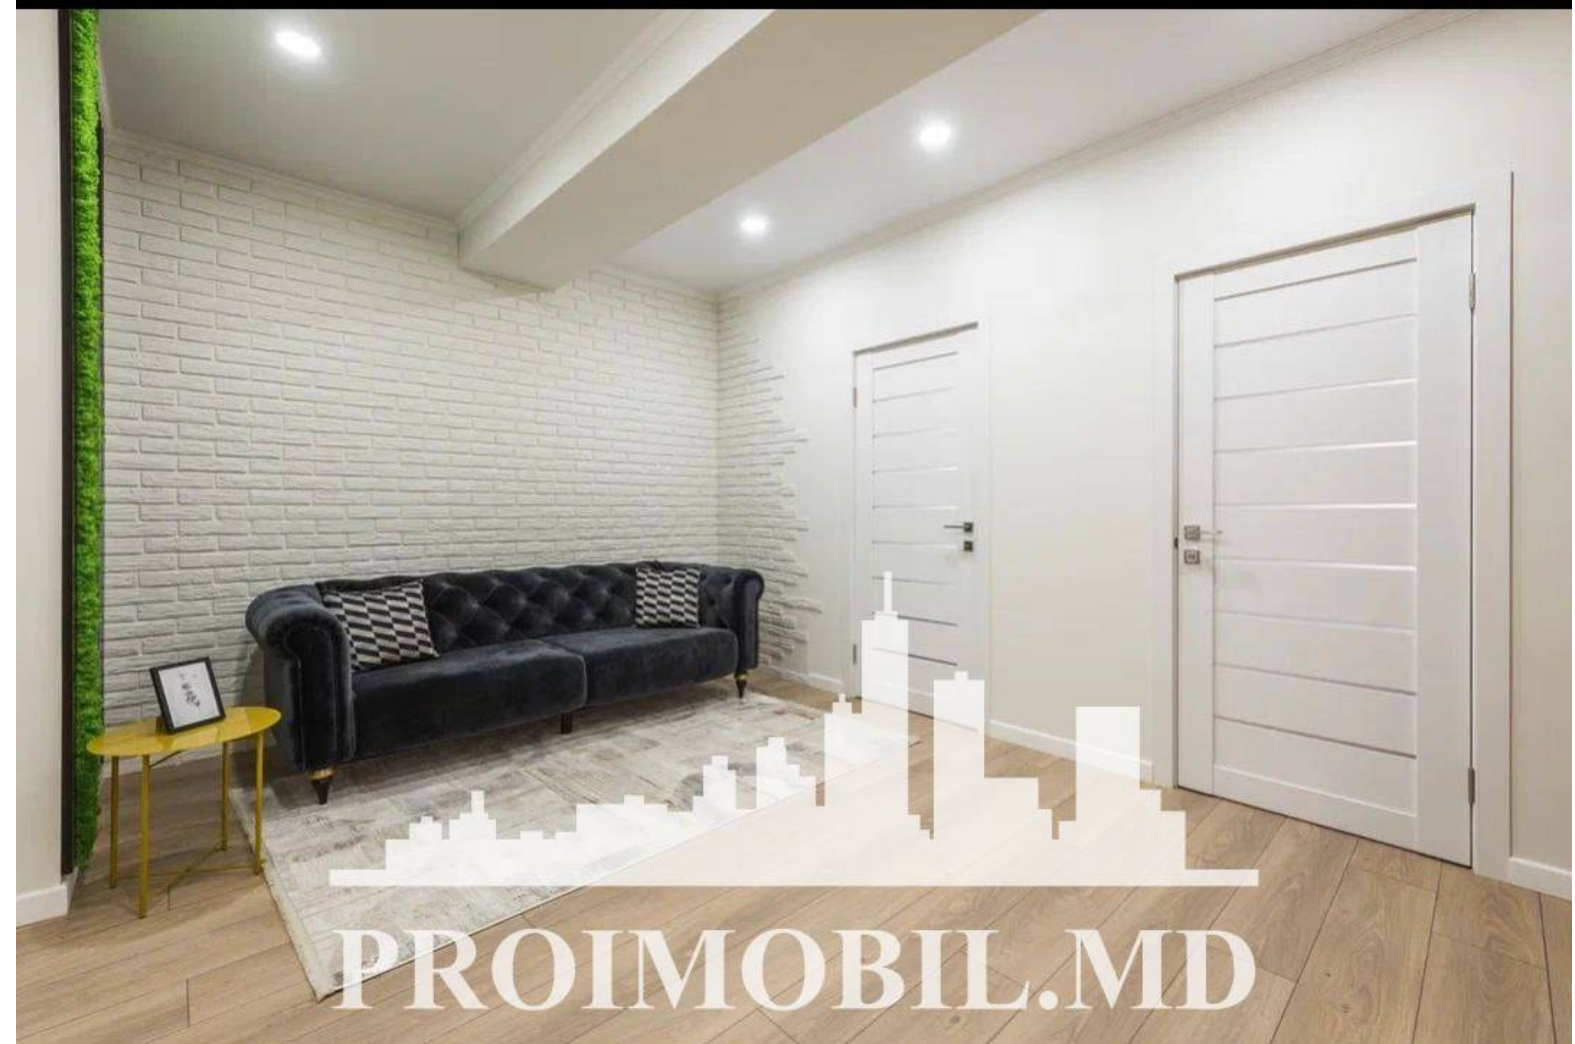

PROIMOBIL.MD