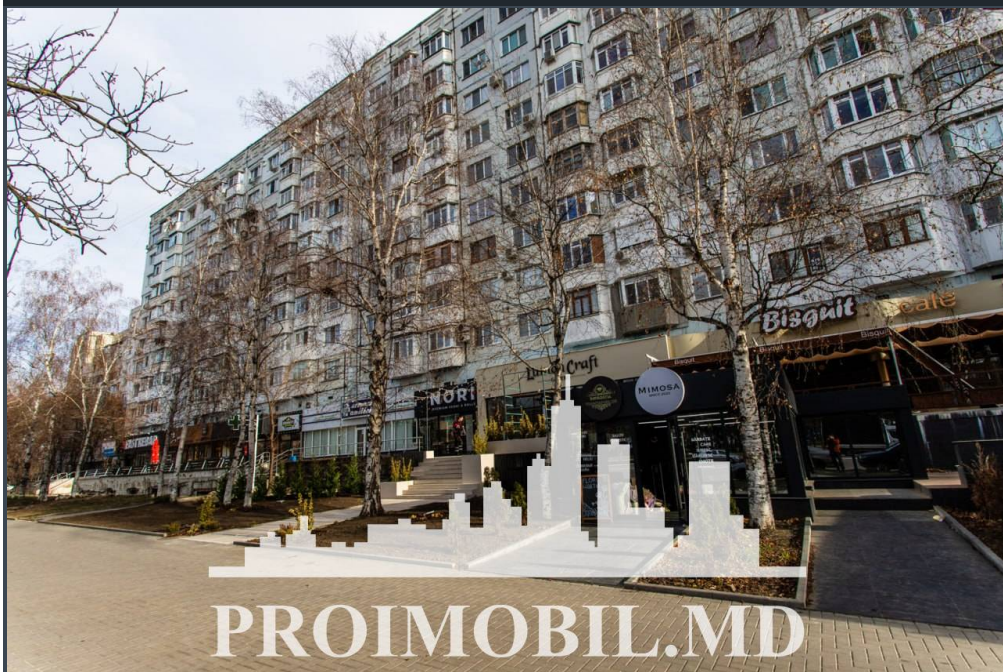

Chișinău, Râșcani - 1800€

Suprafața totală - 160 m²

Tip ofertă - Chirie

Camere - 5

Starea - Reparație euro

Grup sanitar - 2

Tip construcție - Veche

Tip - Magazine

Etaj - 1

Se oferă spre chirie spațiu comercial, amplasat în sectorul **Rîșcani, bd. Moscovei.**

Suprafața totală de **160 mp.**

Compartimentat în: 5 cabinete, garderobă, 2 blocuri sanitare, etc. Este

o locația aglomerată cu un trafic mare. Acces ușor la transportul public spre orice sector a orașului. Spațiul este potrivit pentru magazin, salon de frumusețe, show-room, oficiu, etc.