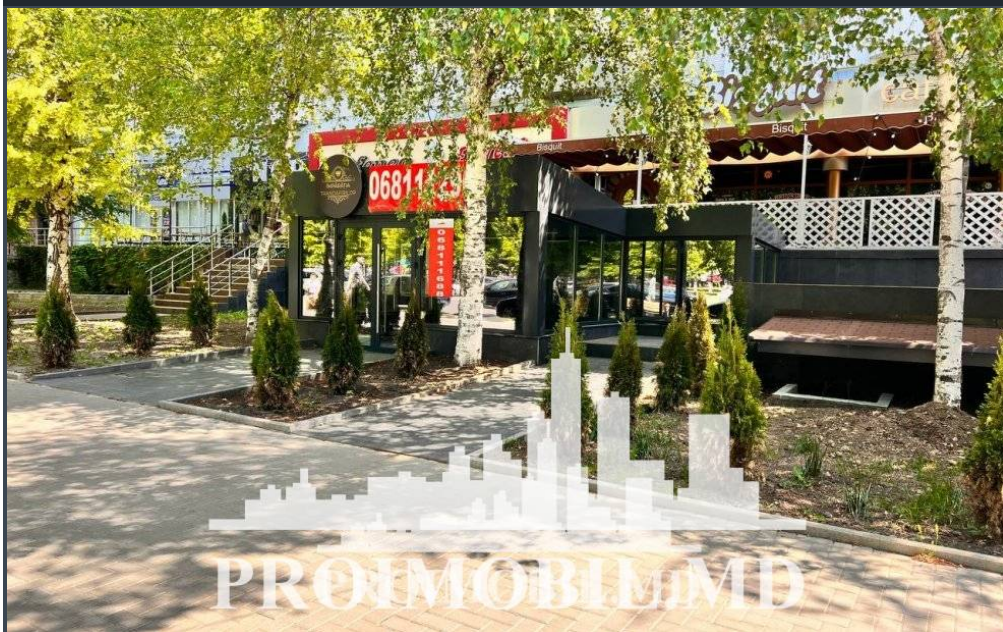

Chișinău, Râșcani - 1620€

Suprafața totală - 160 m²
Tip ofertă - Chirie
Camere - 5
Starea - Reparație euro
Grup sanitar - 2
Tip construcție - Veche
Tip - Magazine
Etaj - 1

Se oferă spre chirie spațiu comercial, amplasat în sectorul **Rîșcani, bd. Moscovei.**

Suprafața totală de **160 mp.**

Compartimentat în: 5 cabinete, garderobă, 2 blocuri sanitare, etc. Este o locația aglomerată cu un trafic mare. Acces ușor la transportul public spre orice sector a orașului. Spațiul este potrivit pentru magazin, salon de frumusețe, show-room, oficiu, etc.