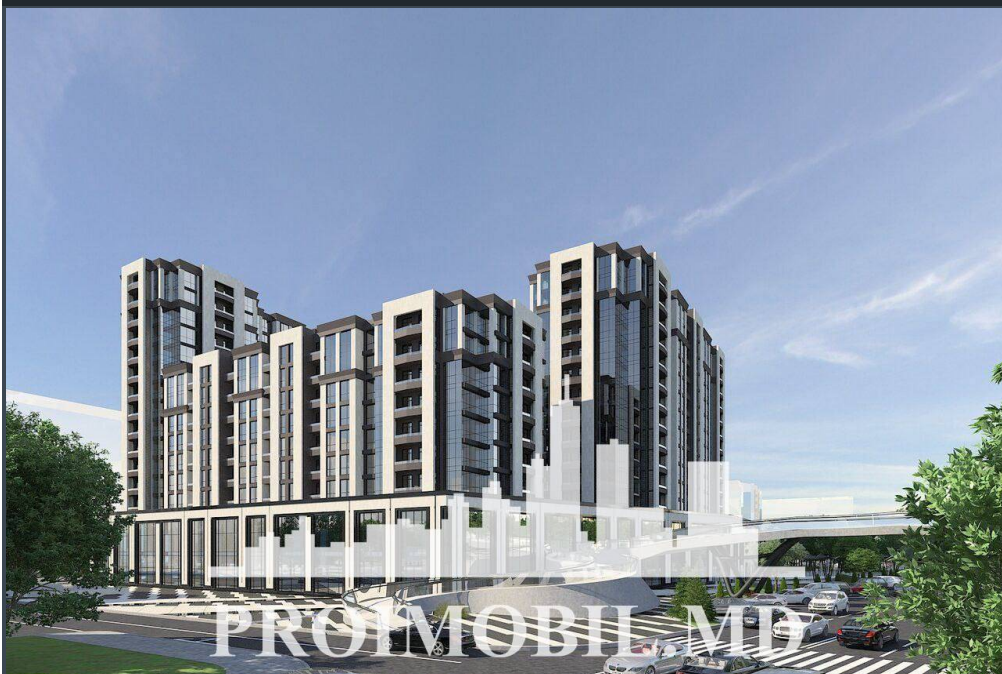

Chișinău, Botanica - 87430€

Suprafața totală - 62 m<sup>2</sup>  
Tip ofertă - Vânzare  
Camere - 1  
Starea - Versiune albă  
Grup sanitar - 1  
Tip construcție - Nouă  
Etaj - 13  
Etaje - 14  
Balcon - 1  
Dormitoare - 1  
Înălțimea tavanului - 0.00  
Planul clădirii - IND (individual)  
Loc de parcare - Deschisă

Vă propunem spre vânzare acest apartament cu **1 cameră, sect. Botanica, str. Grădina Botanică** cu suprafața totală de **62 mp.**

**Compartimentat în:** 1 dormitor, bucătărie cu living, garderobă, bloc sanitar, balcon, antreu.