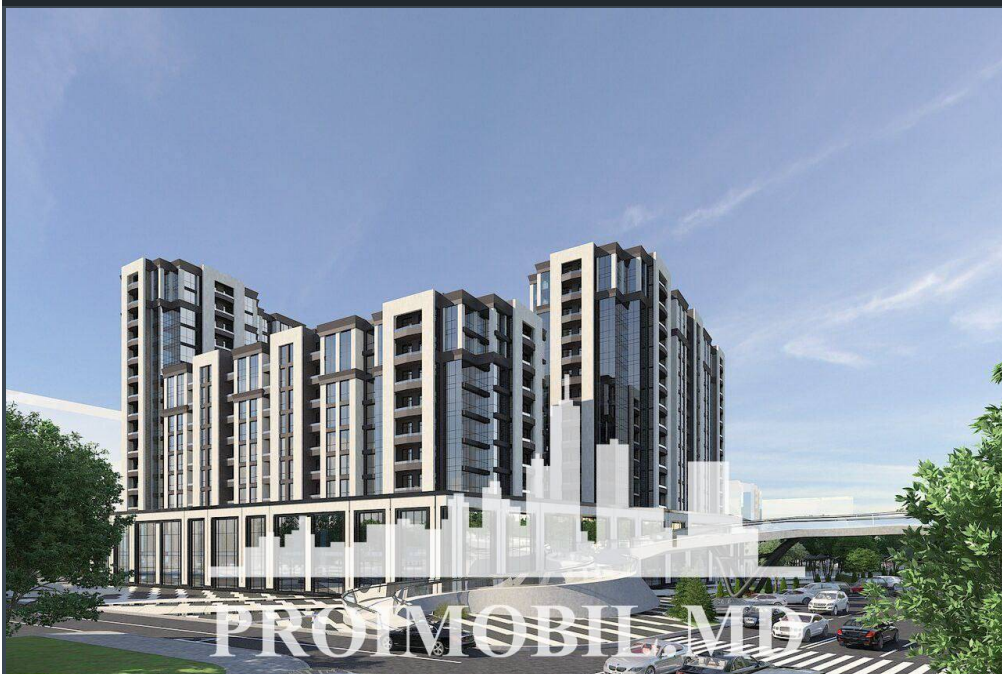

Chișinău, Botanica - 87430€

Suprafața totală - 62 m²
Tip ofertă - Vânzare
Camere - 1
Starea - Versiune albă
Grup sanitar - 1
Tip construcție - Nouă
Etaj - 13
Etaje - 14
Balcon - 1
Dormitoare - 1
Înălțimea tavanului - 0.00
Planul clădirii - IND (individual)
Loc de parcare - Deschisă

Vă propunem spre vânzare acest apartament cu **1 cameră, sect. Botanica, str. Grădina Botanică** cu suprafața totală de **62 mp.**

Compartimentat în: 1 dormitor, bucătărie cu living, garderobă, bloc sanitar, balcon, antreu.