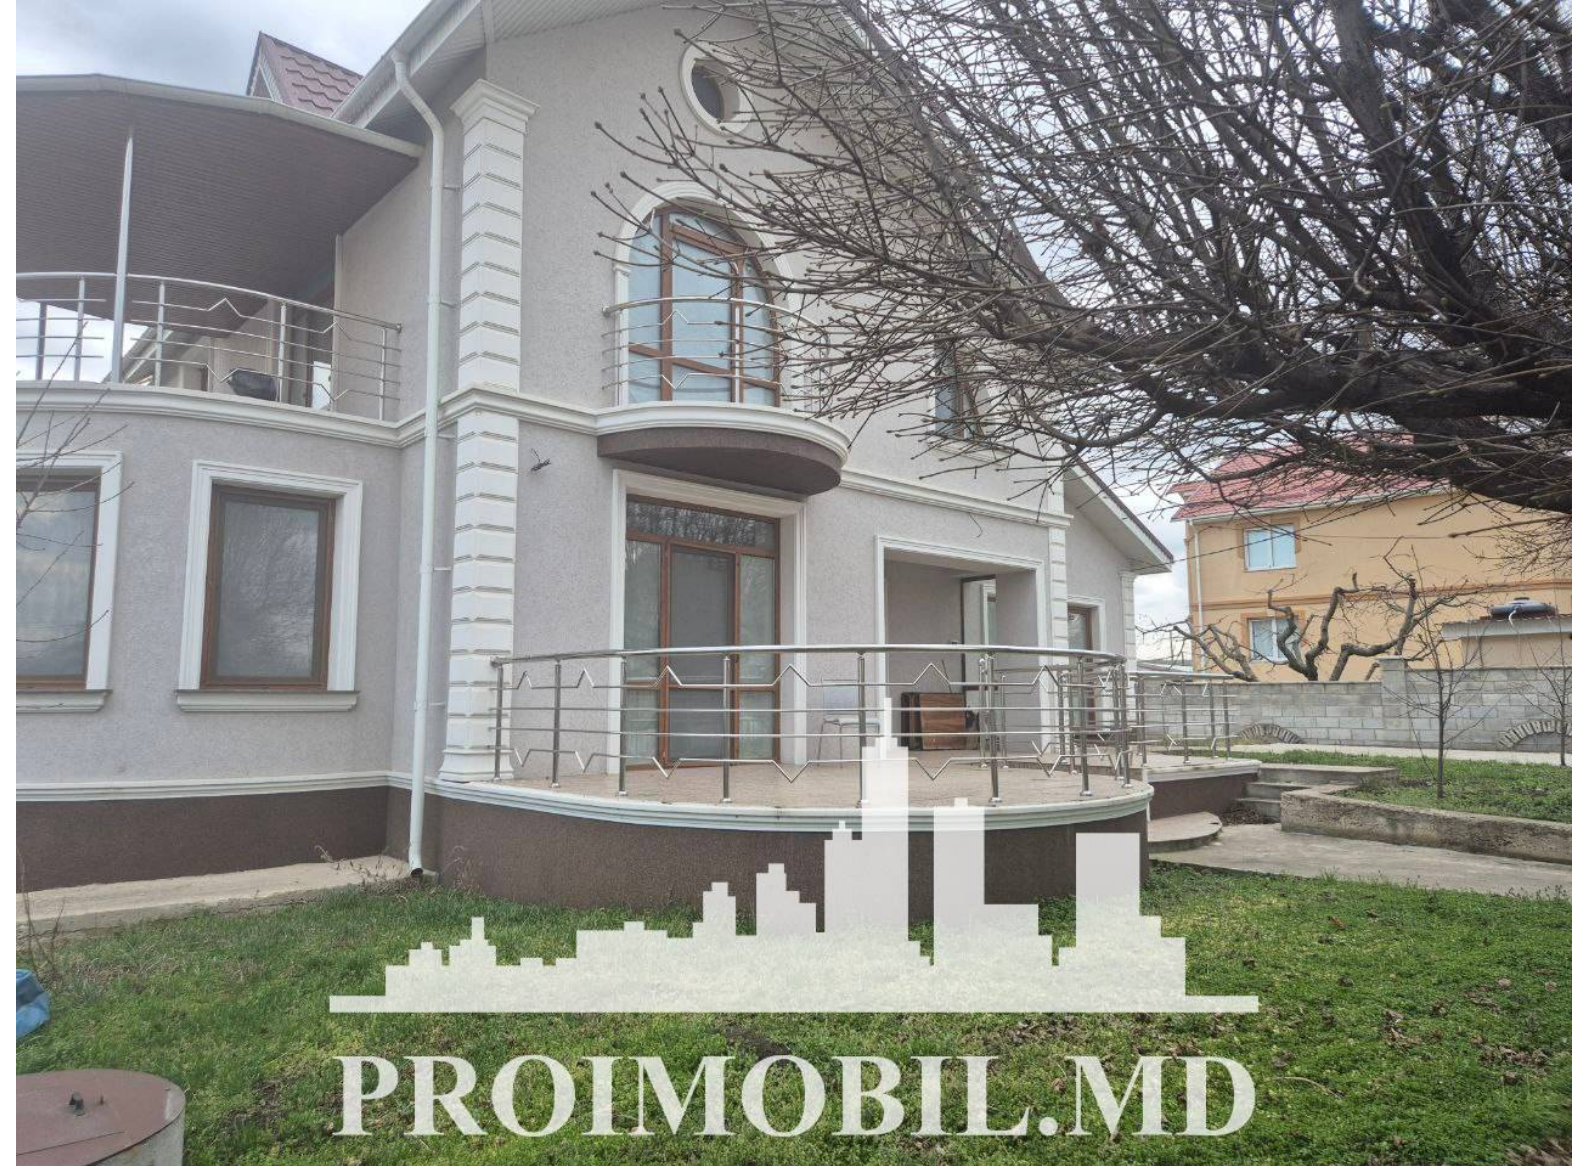

PROIMOBIL.MD