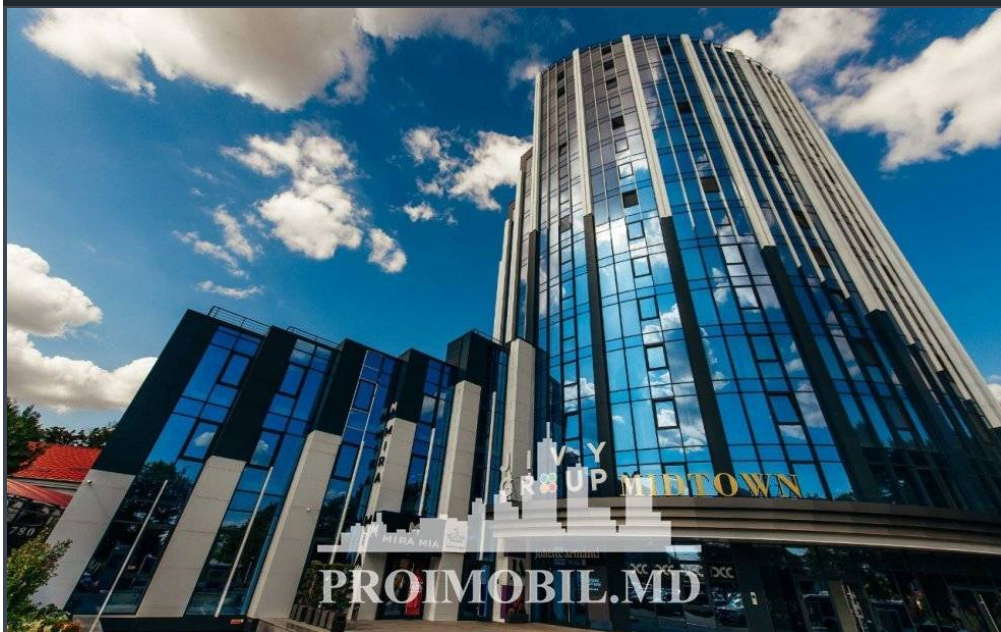

Chișinău, Centru - 450000€

Suprafața totală - 126 m<sup>2</sup>  
Tip ofertă - Vânzare  
Camere - 2  
Starea - Reparație euro  
Grup sanitar - 2  
Tip construcție - Nouă  
Etaj - 4  
Dormitoare - 2  
Loc de parcare - Deschisă

Vă propunem spre vânzare acest apartament cu **2 camere, sect. Centru, str. Ciuflea** cu suprafața totală de **126 mp.**

**Compartimentat în:**

- 2 dormitoare
- living
- bucătărie
- garderobă
- 2 blocuri sanitare
- terasă **65 mp**

Este în imediată apropiere de: parc, grădiniță, școală, piață, cafenele, bancă, farmacie etc. Acces facil la transportul public în orice direcție a orașului.

La procurarea prin **IPOTECĂ** ai 0% comision!