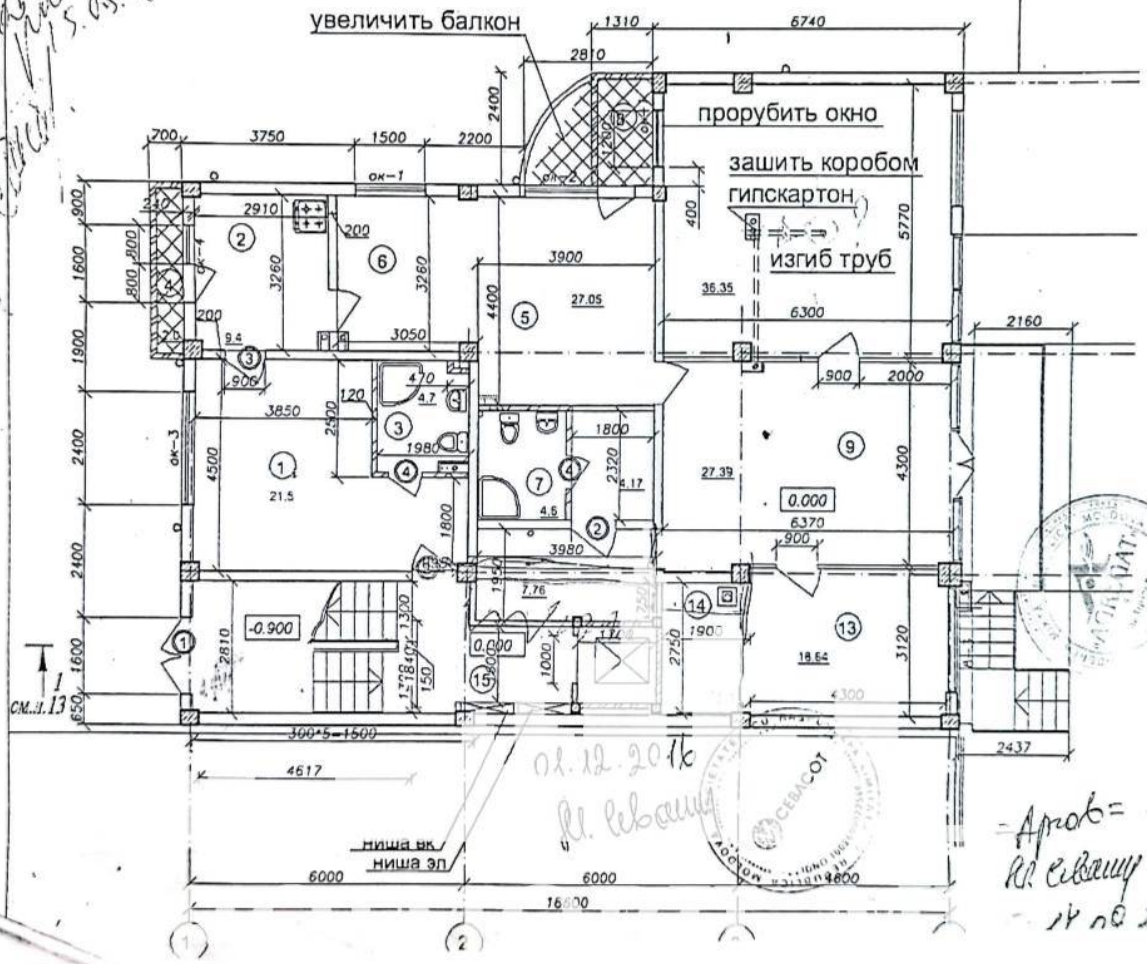

Нова кон.
К.В.М. С.М. С.М. С.М.
1-Нова кон. 15.08.16.