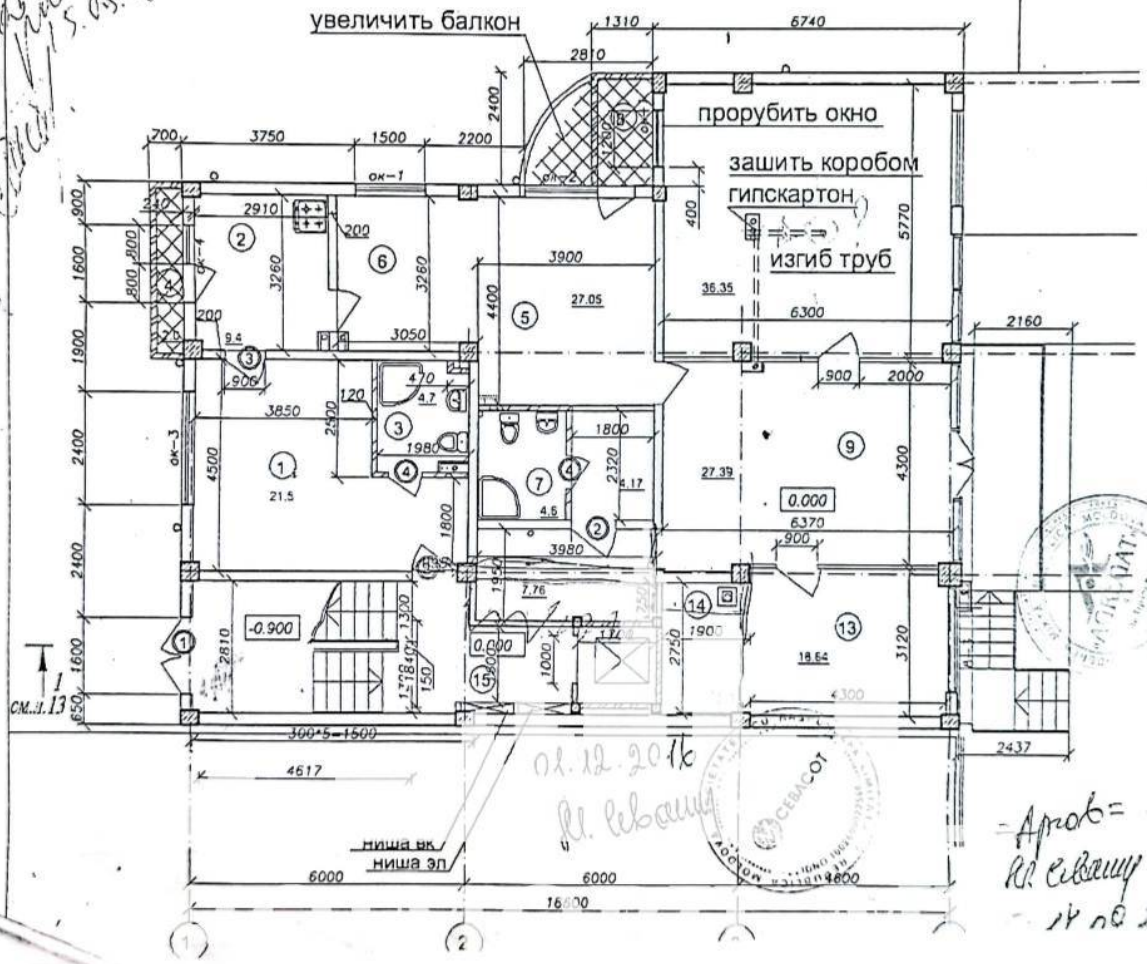

Нова кон.
К.В.М. С.М. С.М. С.М.
1-Н.М. С.М. С.М. С.М.
5.08.16.