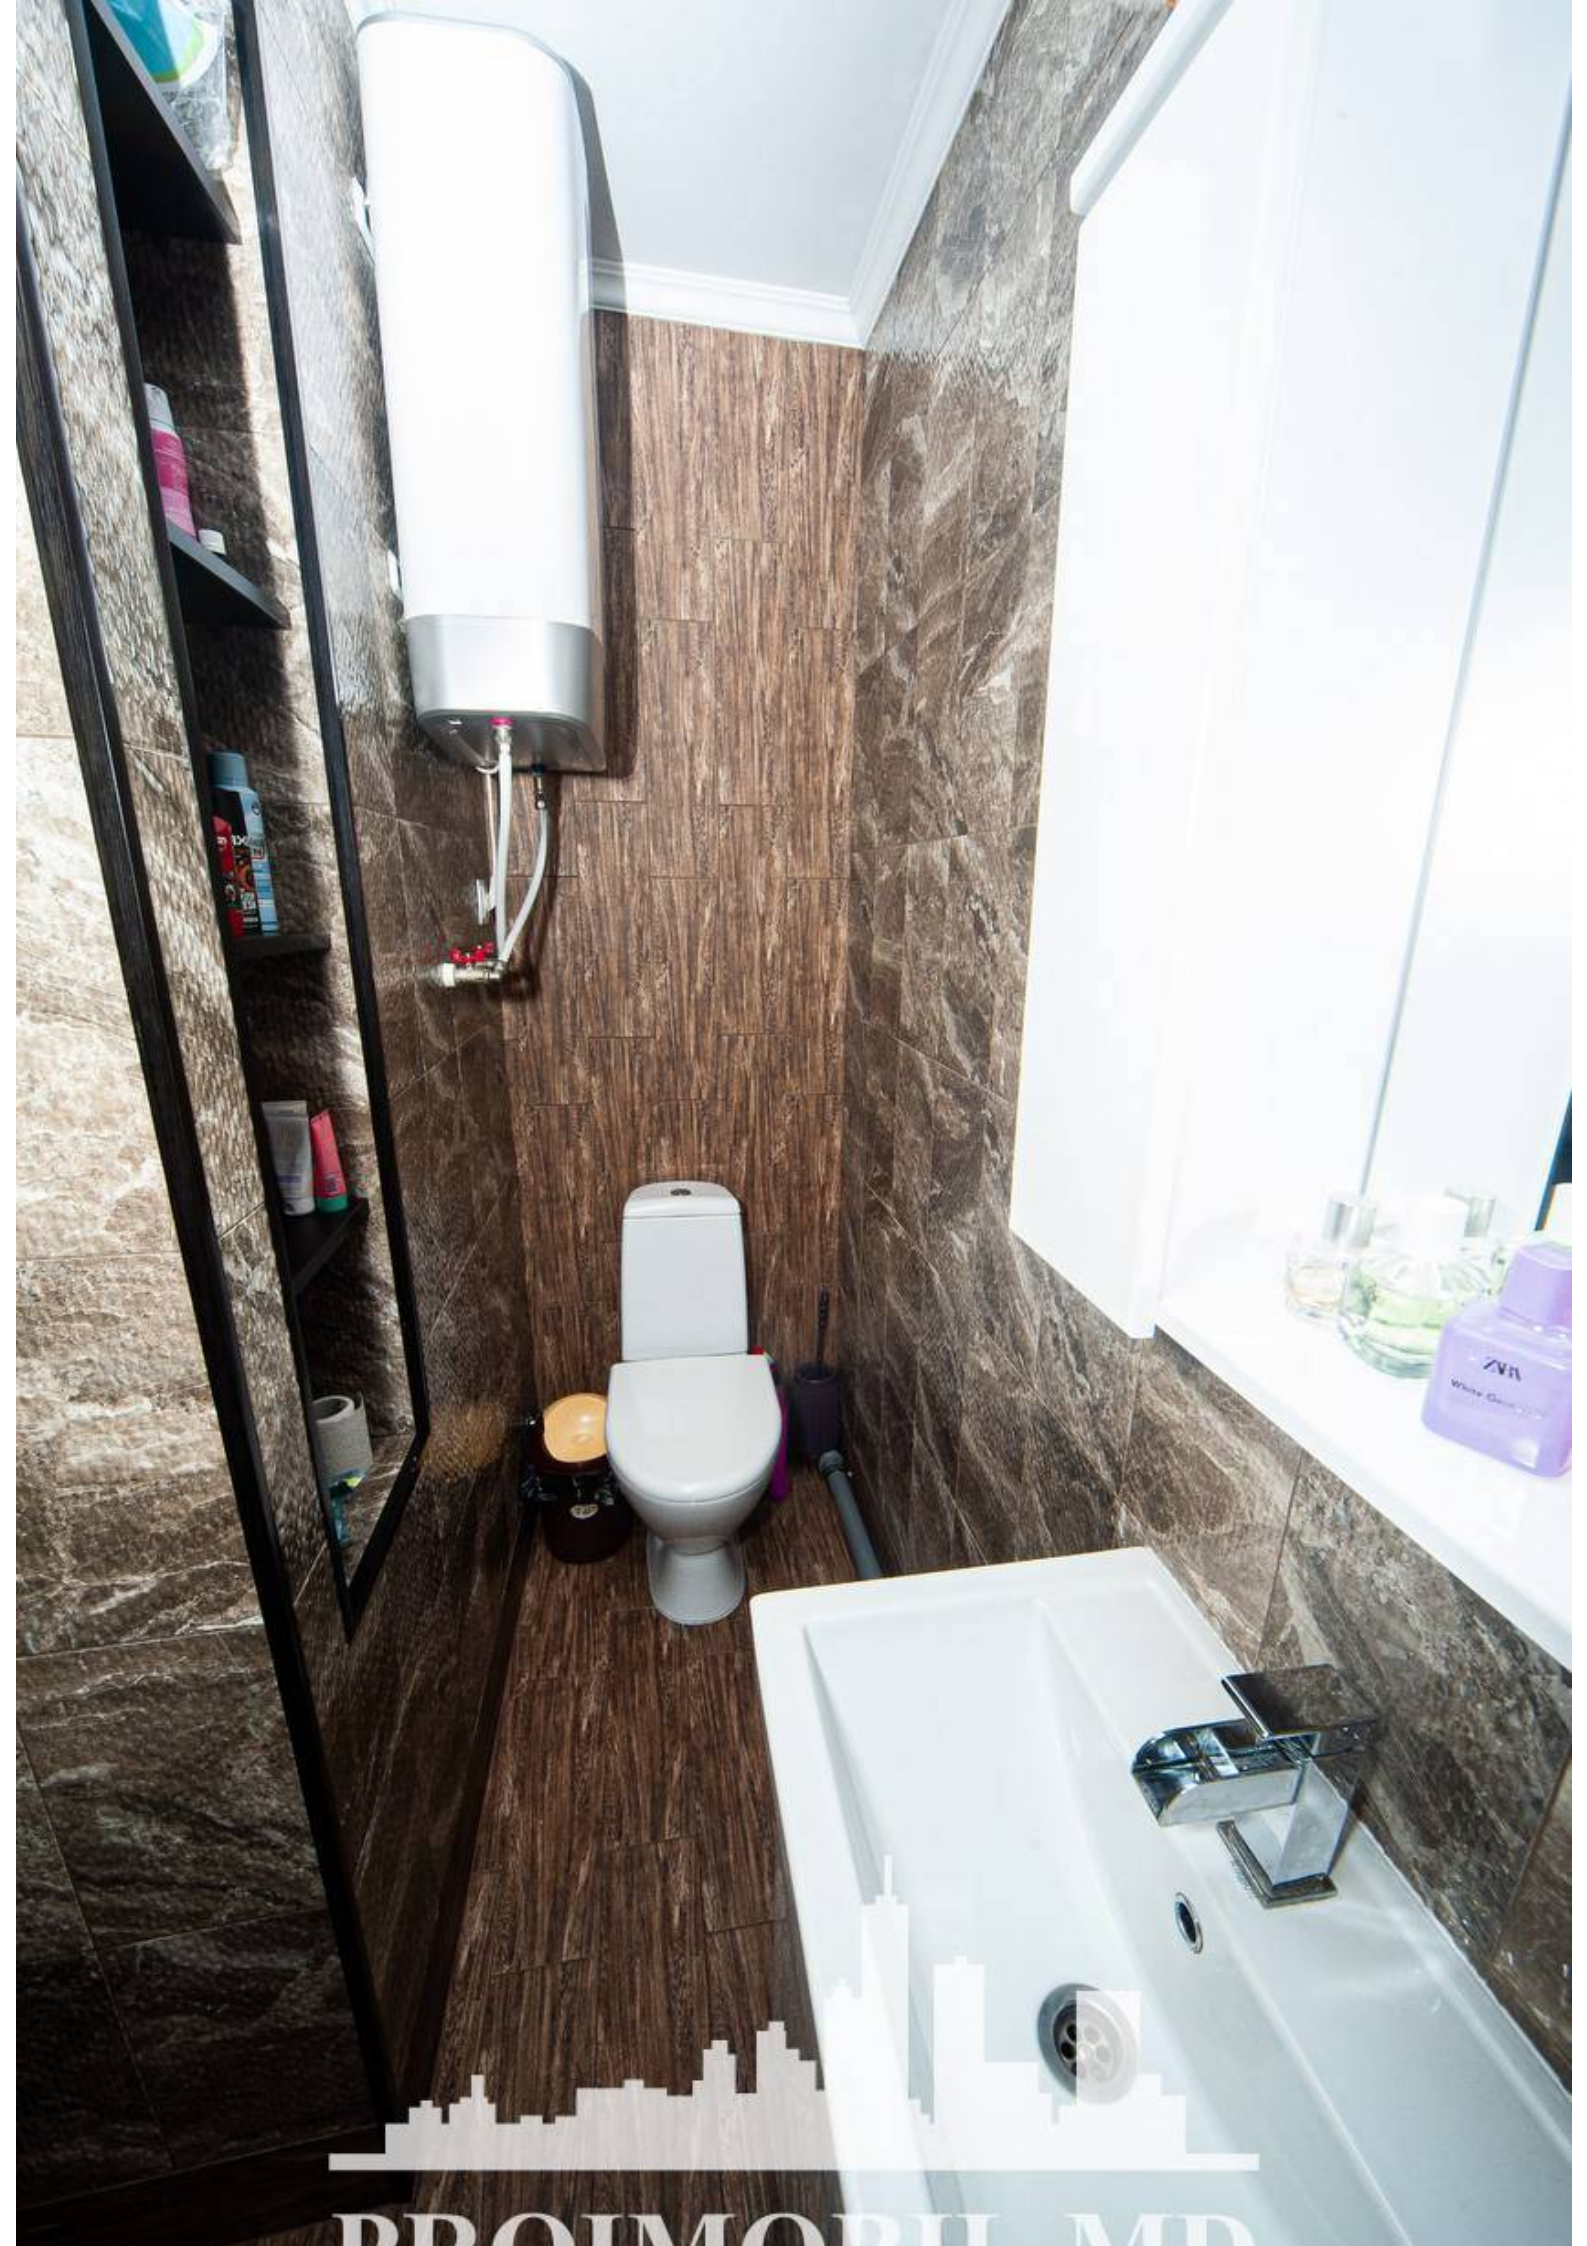

PROIMORIU MD