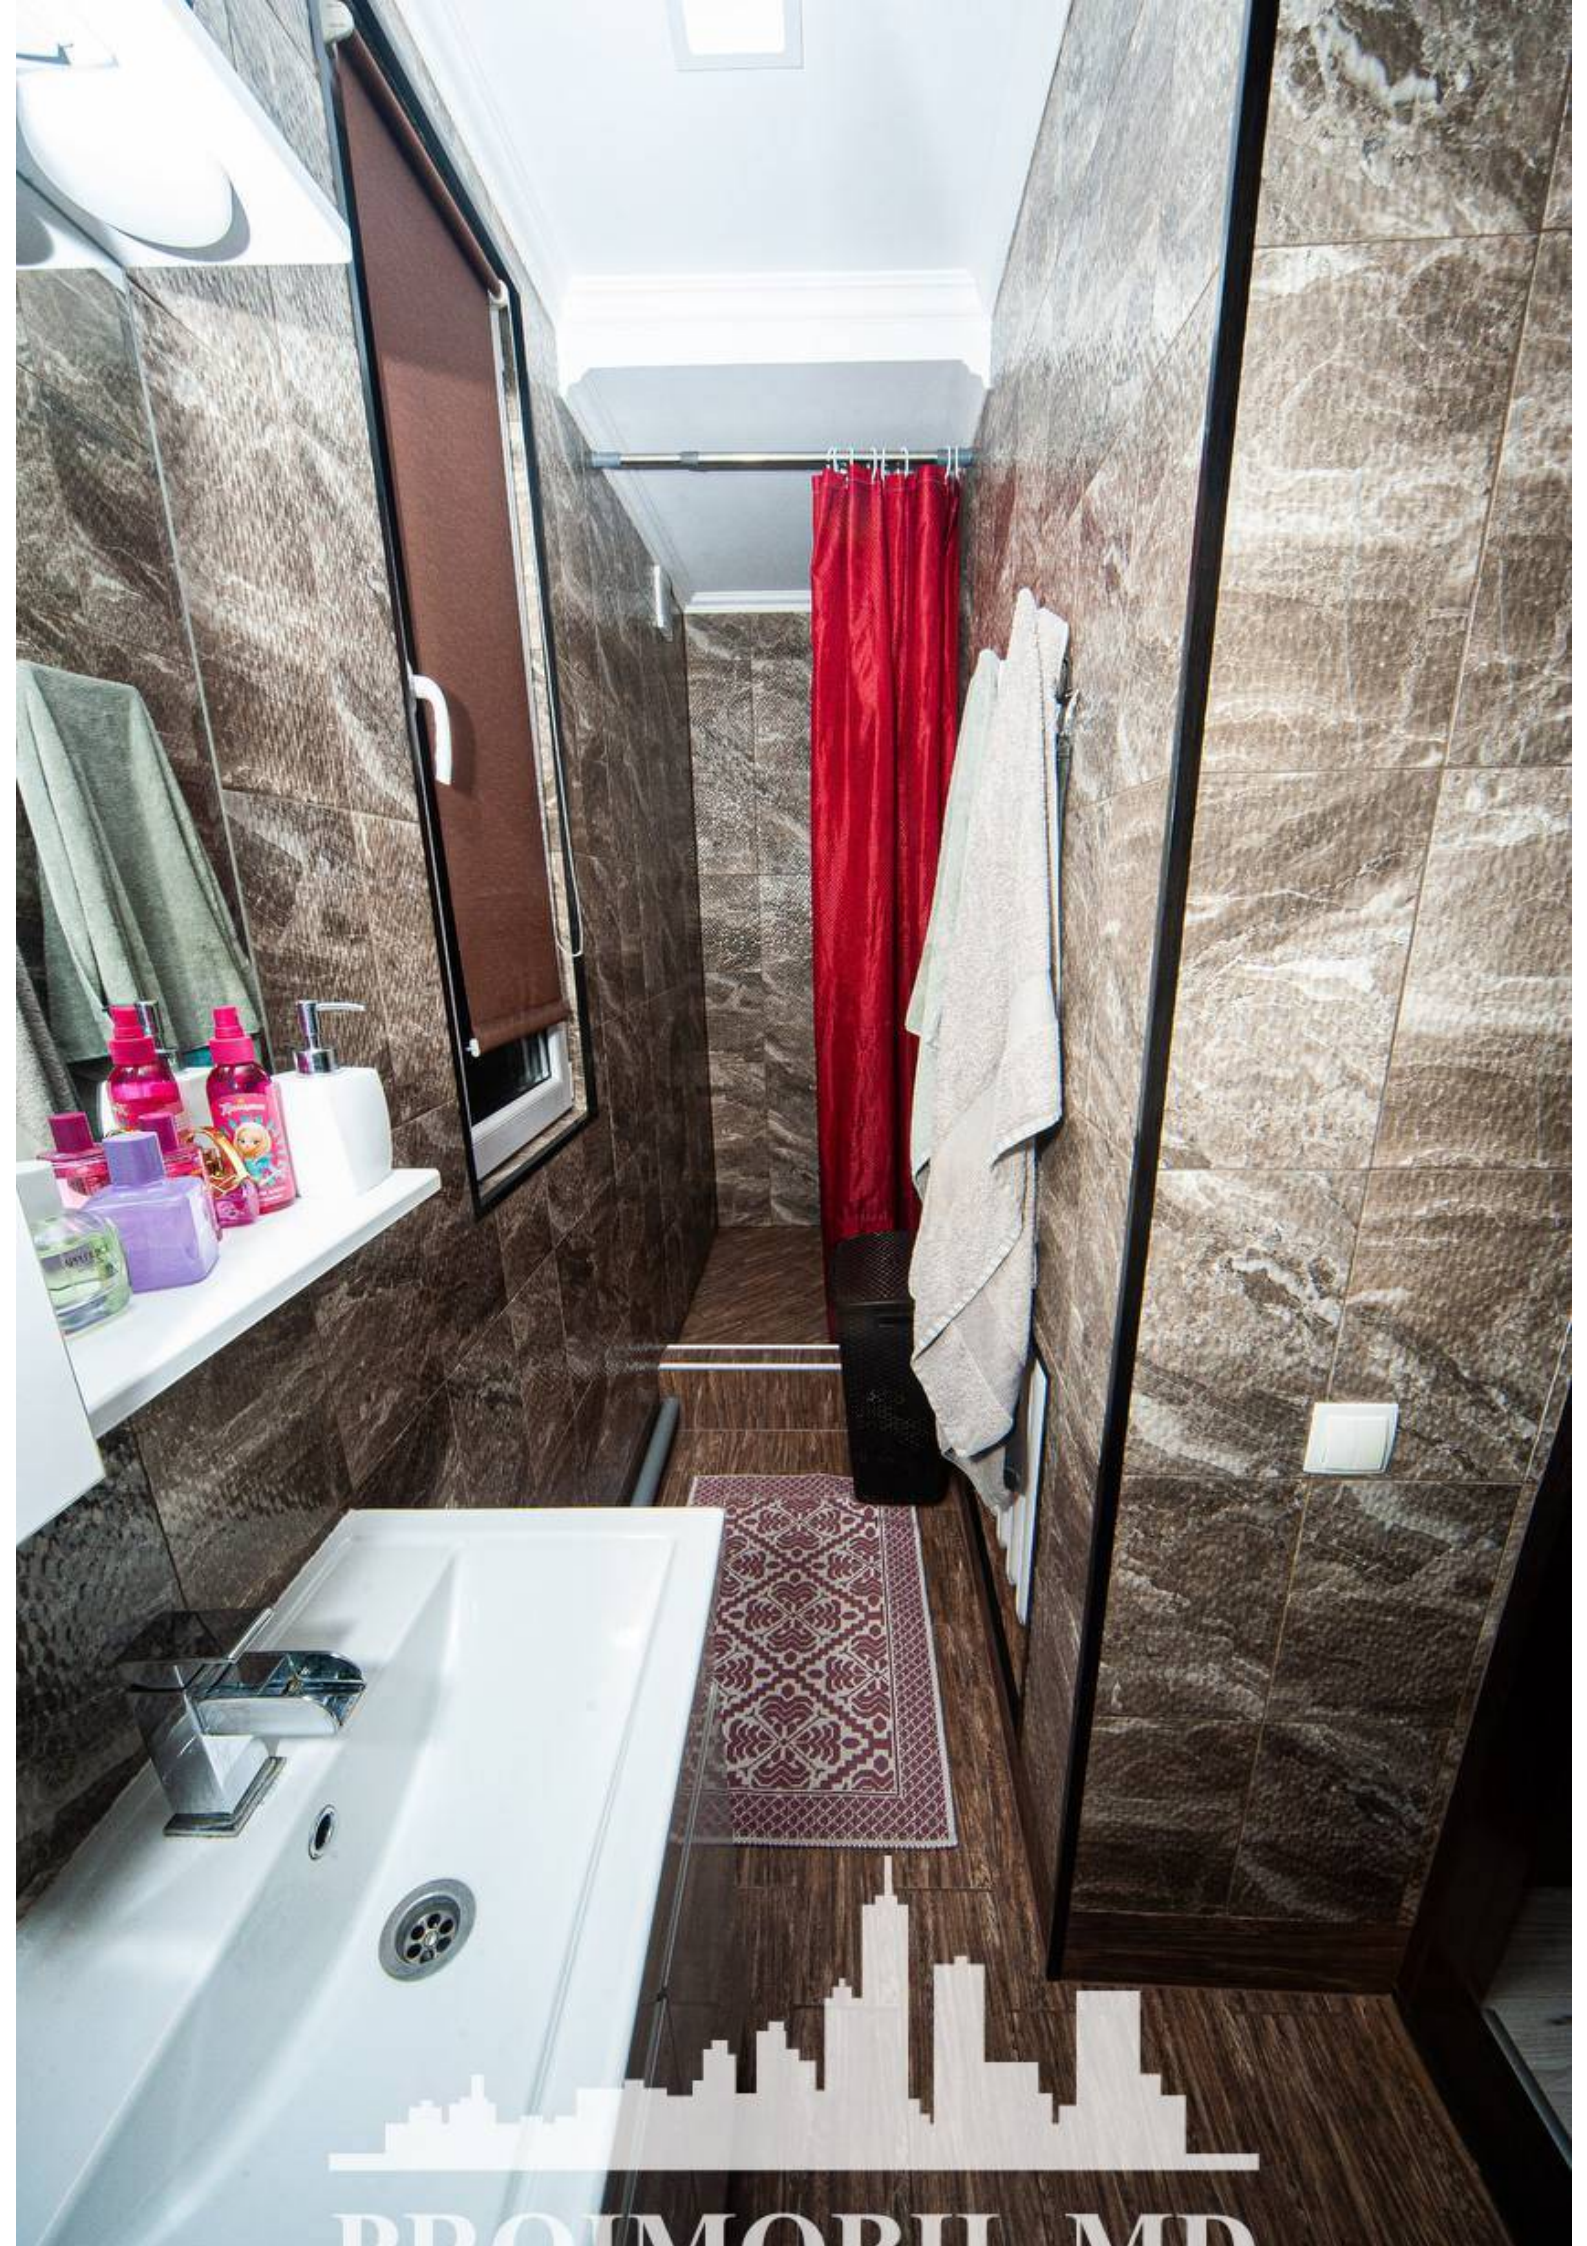

PROIMORU MD