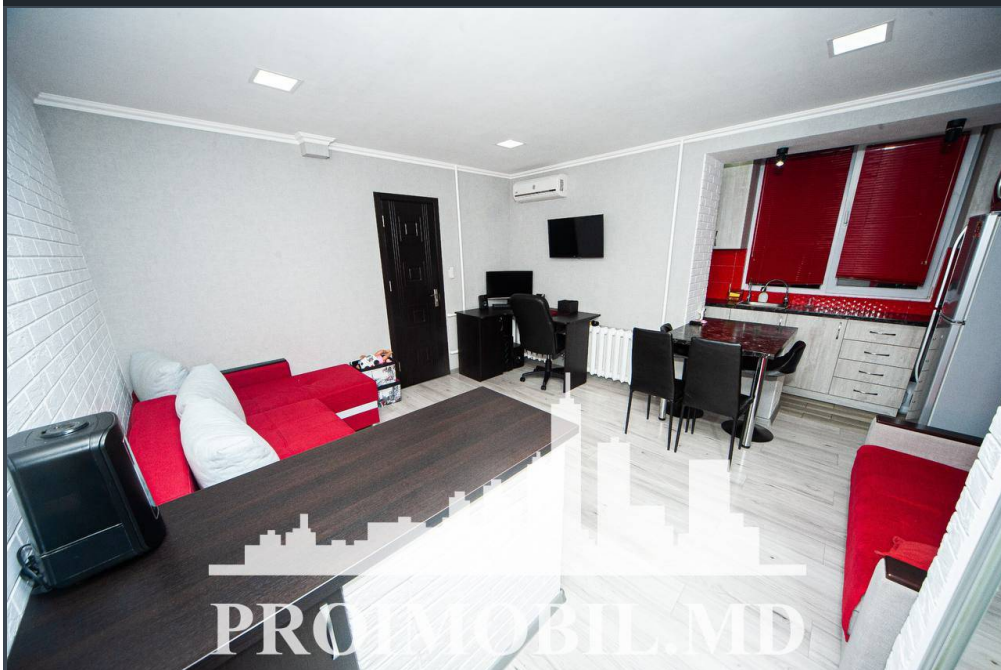

Chișinău, Buiucani - 39500€

Suprafața totală - 27 m<sup>2</sup>  
Tip ofertă - Vânzare  
Camere - 1  
Starea - Reparație euro  
Grup sanitar - 1  
Tip construcție - Veche  
Etaj - 2  
Etaje - 4  
Balcon - 1  
Dormitoare - 1  
Înălțimea tavanului - 0.00  
Planul clădirii - IND (individual)  
Loc de parcare - Deschisă

Vă propunem spre vânzare acest apartament cu **1 cameră, sect. Buiucani, Doina și Ion Aldea-Teodorovici**, cu suprafața totală de **27 mp. Compartimentat în:** 1 dormitor, bucătărie, bloc sanitar, balcon, antreu.