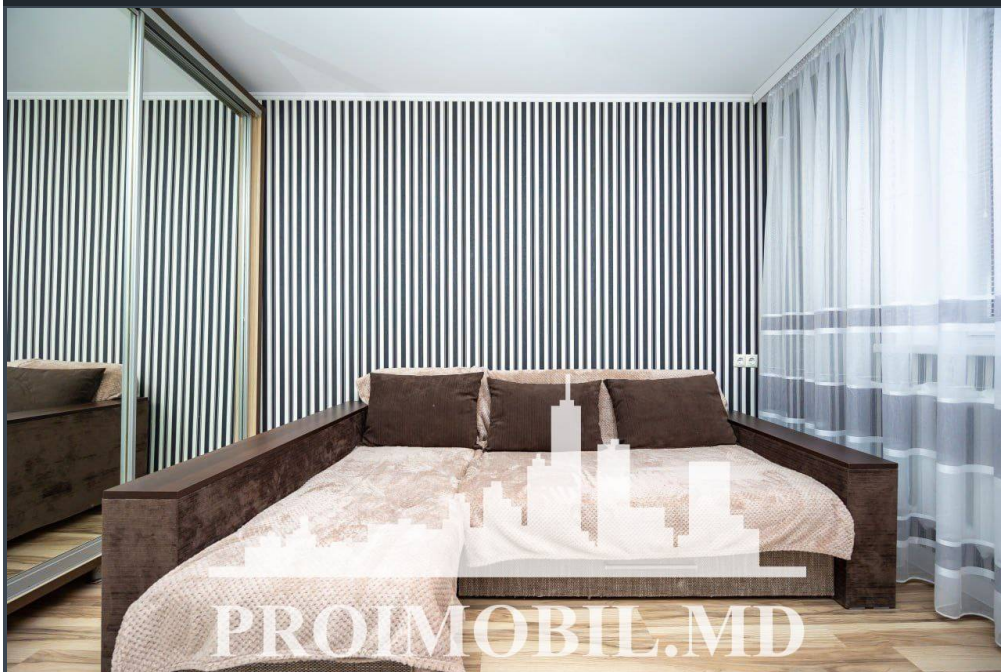

Chișinău, Buiucani - 47500€

Suprafața totală - 24 m<sup>2</sup>  
Tip ofertă - Vânzare  
Camere - 1  
Starea - Reparație euro  
Grup sanitar - 1  
Tip construcție - Veche  
Etaj - 2  
Etaje - 5  
Dormitoare - 1  
Înălțimea tavanului - 0.00  
Planul clădirii - IND (individual)  
Loc de parcare - Deschisă

Vă propunem spre vânzare acest apartament cu **1 cameră, sect. Buiucani, str. Sucevița**, cu suprafața totală de **24 mp.**

**Compartimentat în:** 1 dormitor, bucătărie, bloc sanitar, antreu.

**Dotări și finisaje:**