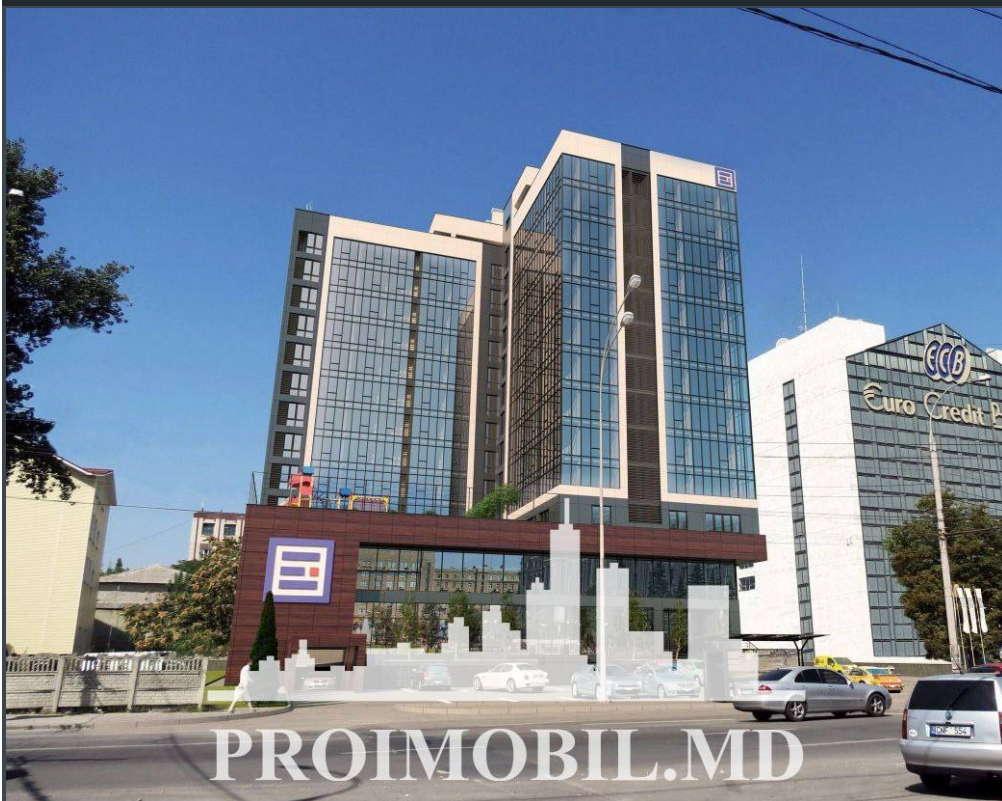

Chișinău, Centru - 200000€

Suprafața totală - 94 m²
Tip ofertă - Vânzare
Camere - 2
Starea - Versiune albă
Grup sanitar - 2
Tip construcție - Nouă
Etaj - 11
Etaje - 12
Dormitoare - 2
Înălțimea tavanului - 0.00
Planul clădirii - IND (individual)
Loc de parcare - Deschisă

Vă propunem spre vânzare acest apartament cu **2 camere și living, sect.**

Centru, str. Ismail cu suprafața totală de **94 mp.**

Compartimentat în: 2 dormitoare, living, bucătărie, 2 blocuri sanitare, antreu.