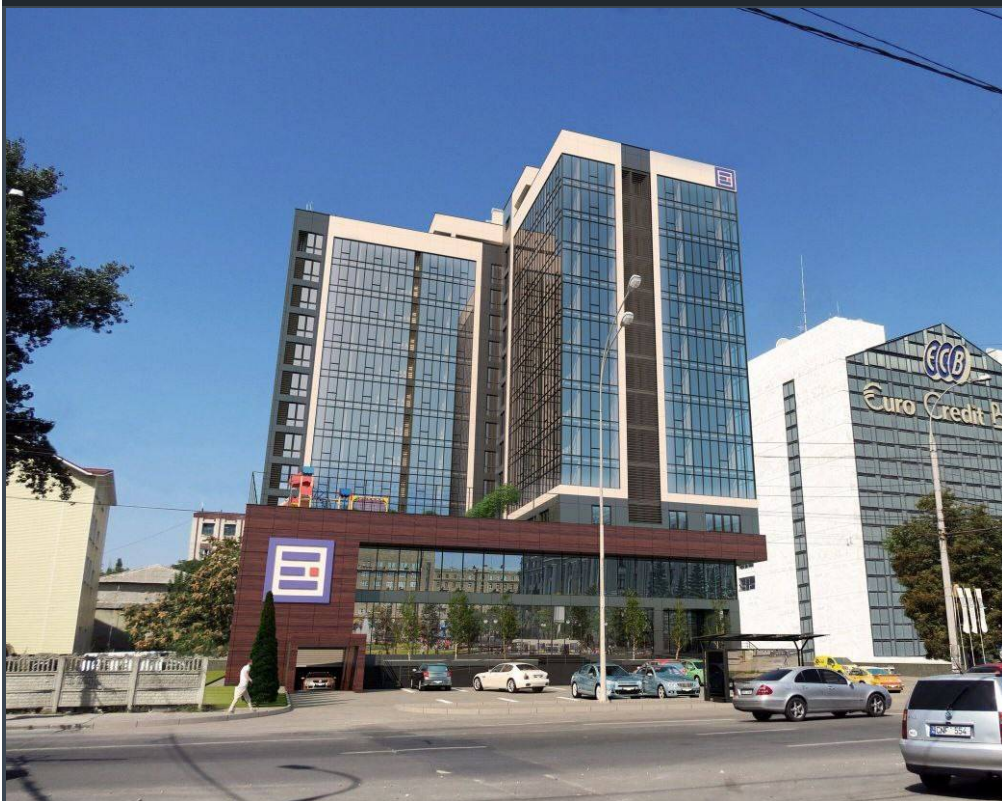

Chișinău, Centru - 200000€

Suprafața totală - 94 m<sup>2</sup>  
Tip ofertă - Vânzare  
Camere - 2  
Starea - Versiune albă  
Grup sanitar - 2  
Tip construcție - Nouă  
Etaj - 11  
Etaje - 12  
Dormitoare - 2  
Înălțimea tavanului - 0.00  
Planul clădirii - IND (individual)  
Loc de parcare - Deschisă

Vă propunem spre vânzare acest apartament cu **2 camere și living, sect.**

**Centru, str. Ismail** cu suprafața totală de **94 mp.**

**Compartimentat în:** 2 dormitoare, living, bucătărie, 2 blocuri sanitare, antreu.