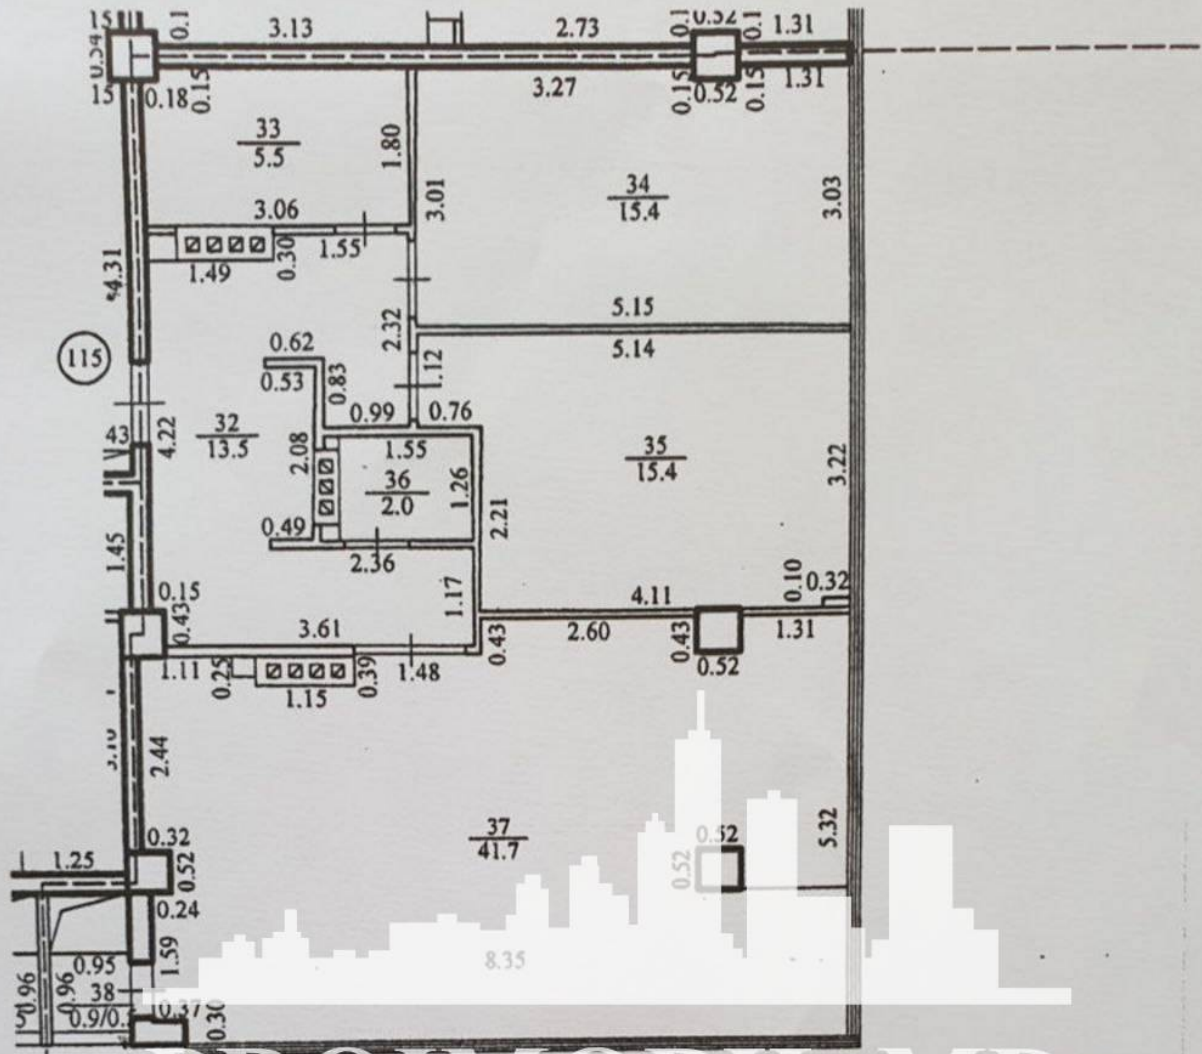

PROIMOBIL.MD

115
94.0