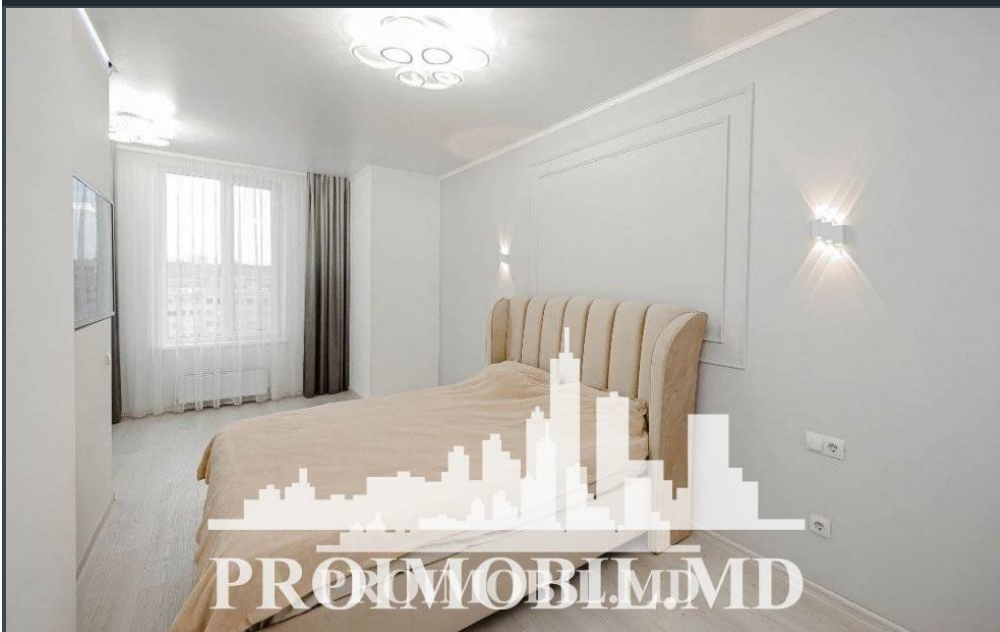

Chișinău, Centru - 550€

Suprafața totală - 62 m<sup>2</sup>  
Tip ofertă - Chirie  
Camere - 1  
Starea - Reparație euro  
Grup sanitar - 1  
Tip construcție - Nouă  
Etaj - 5  
Etaje - 9  
Dormitoare - 1  
Înălțimea tavanului - 0.00  
Planul clădirii - IND (individual)

Vă propunem spre chirie apartament în bloc nou, **sect. Centru, str. Avram Iancu. Suprafața totală de 62 mp, et. 5 din 9. Compartimentat:** 1 dormitor, living, bucătărie, bloc sanitar, antreu.

**Dotări și finisaje:**