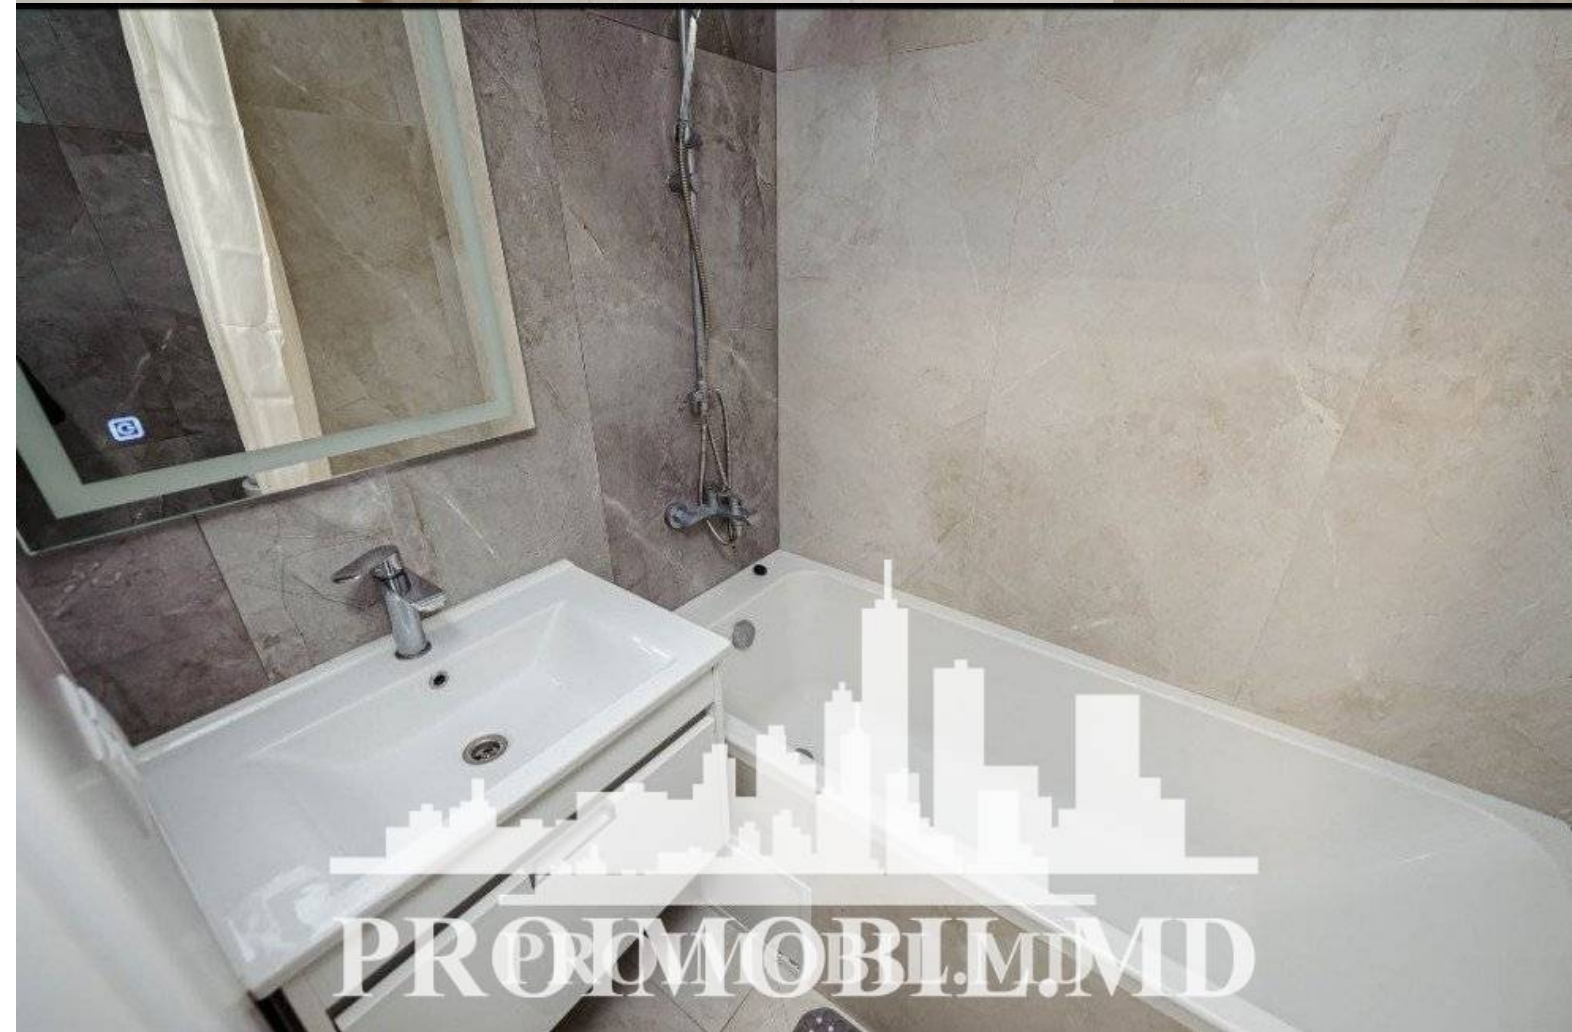

PROIMOBILI.MD