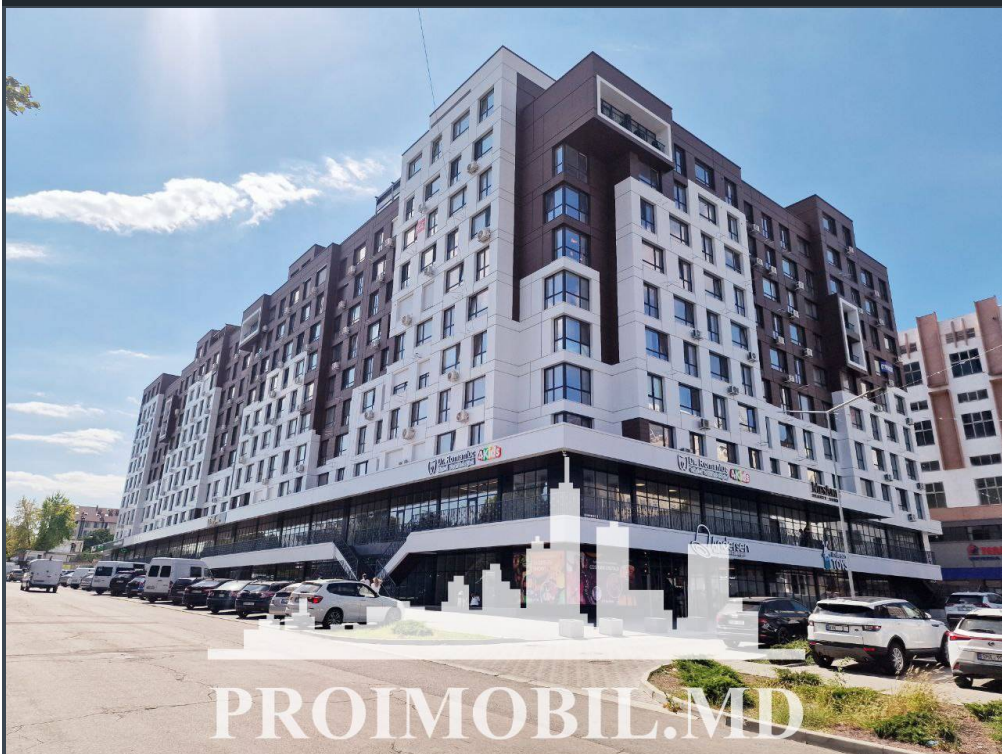

Chișinău, Buiucani - 4000€

Suprafața totală - 220 m²

Tip ofertă - Chirie

Camere - 1

Starea - Versiune albă

Grup sanitar - 1

Tip construcție - Nouă

Tip - Oficii

Etaj - 1

Se oferă spre chirie spațiu comercial, **sect. Buiucani, str. Onisifor Ghibu**. Suprafața totală de **220 mp**.

Compartimentat în: spațiu open space, bloc sanitar, hol.

Este perfect pentru: show room, market, clinică medicală, Centru de dezvoltare copii, oficii, sală de sport și altele.