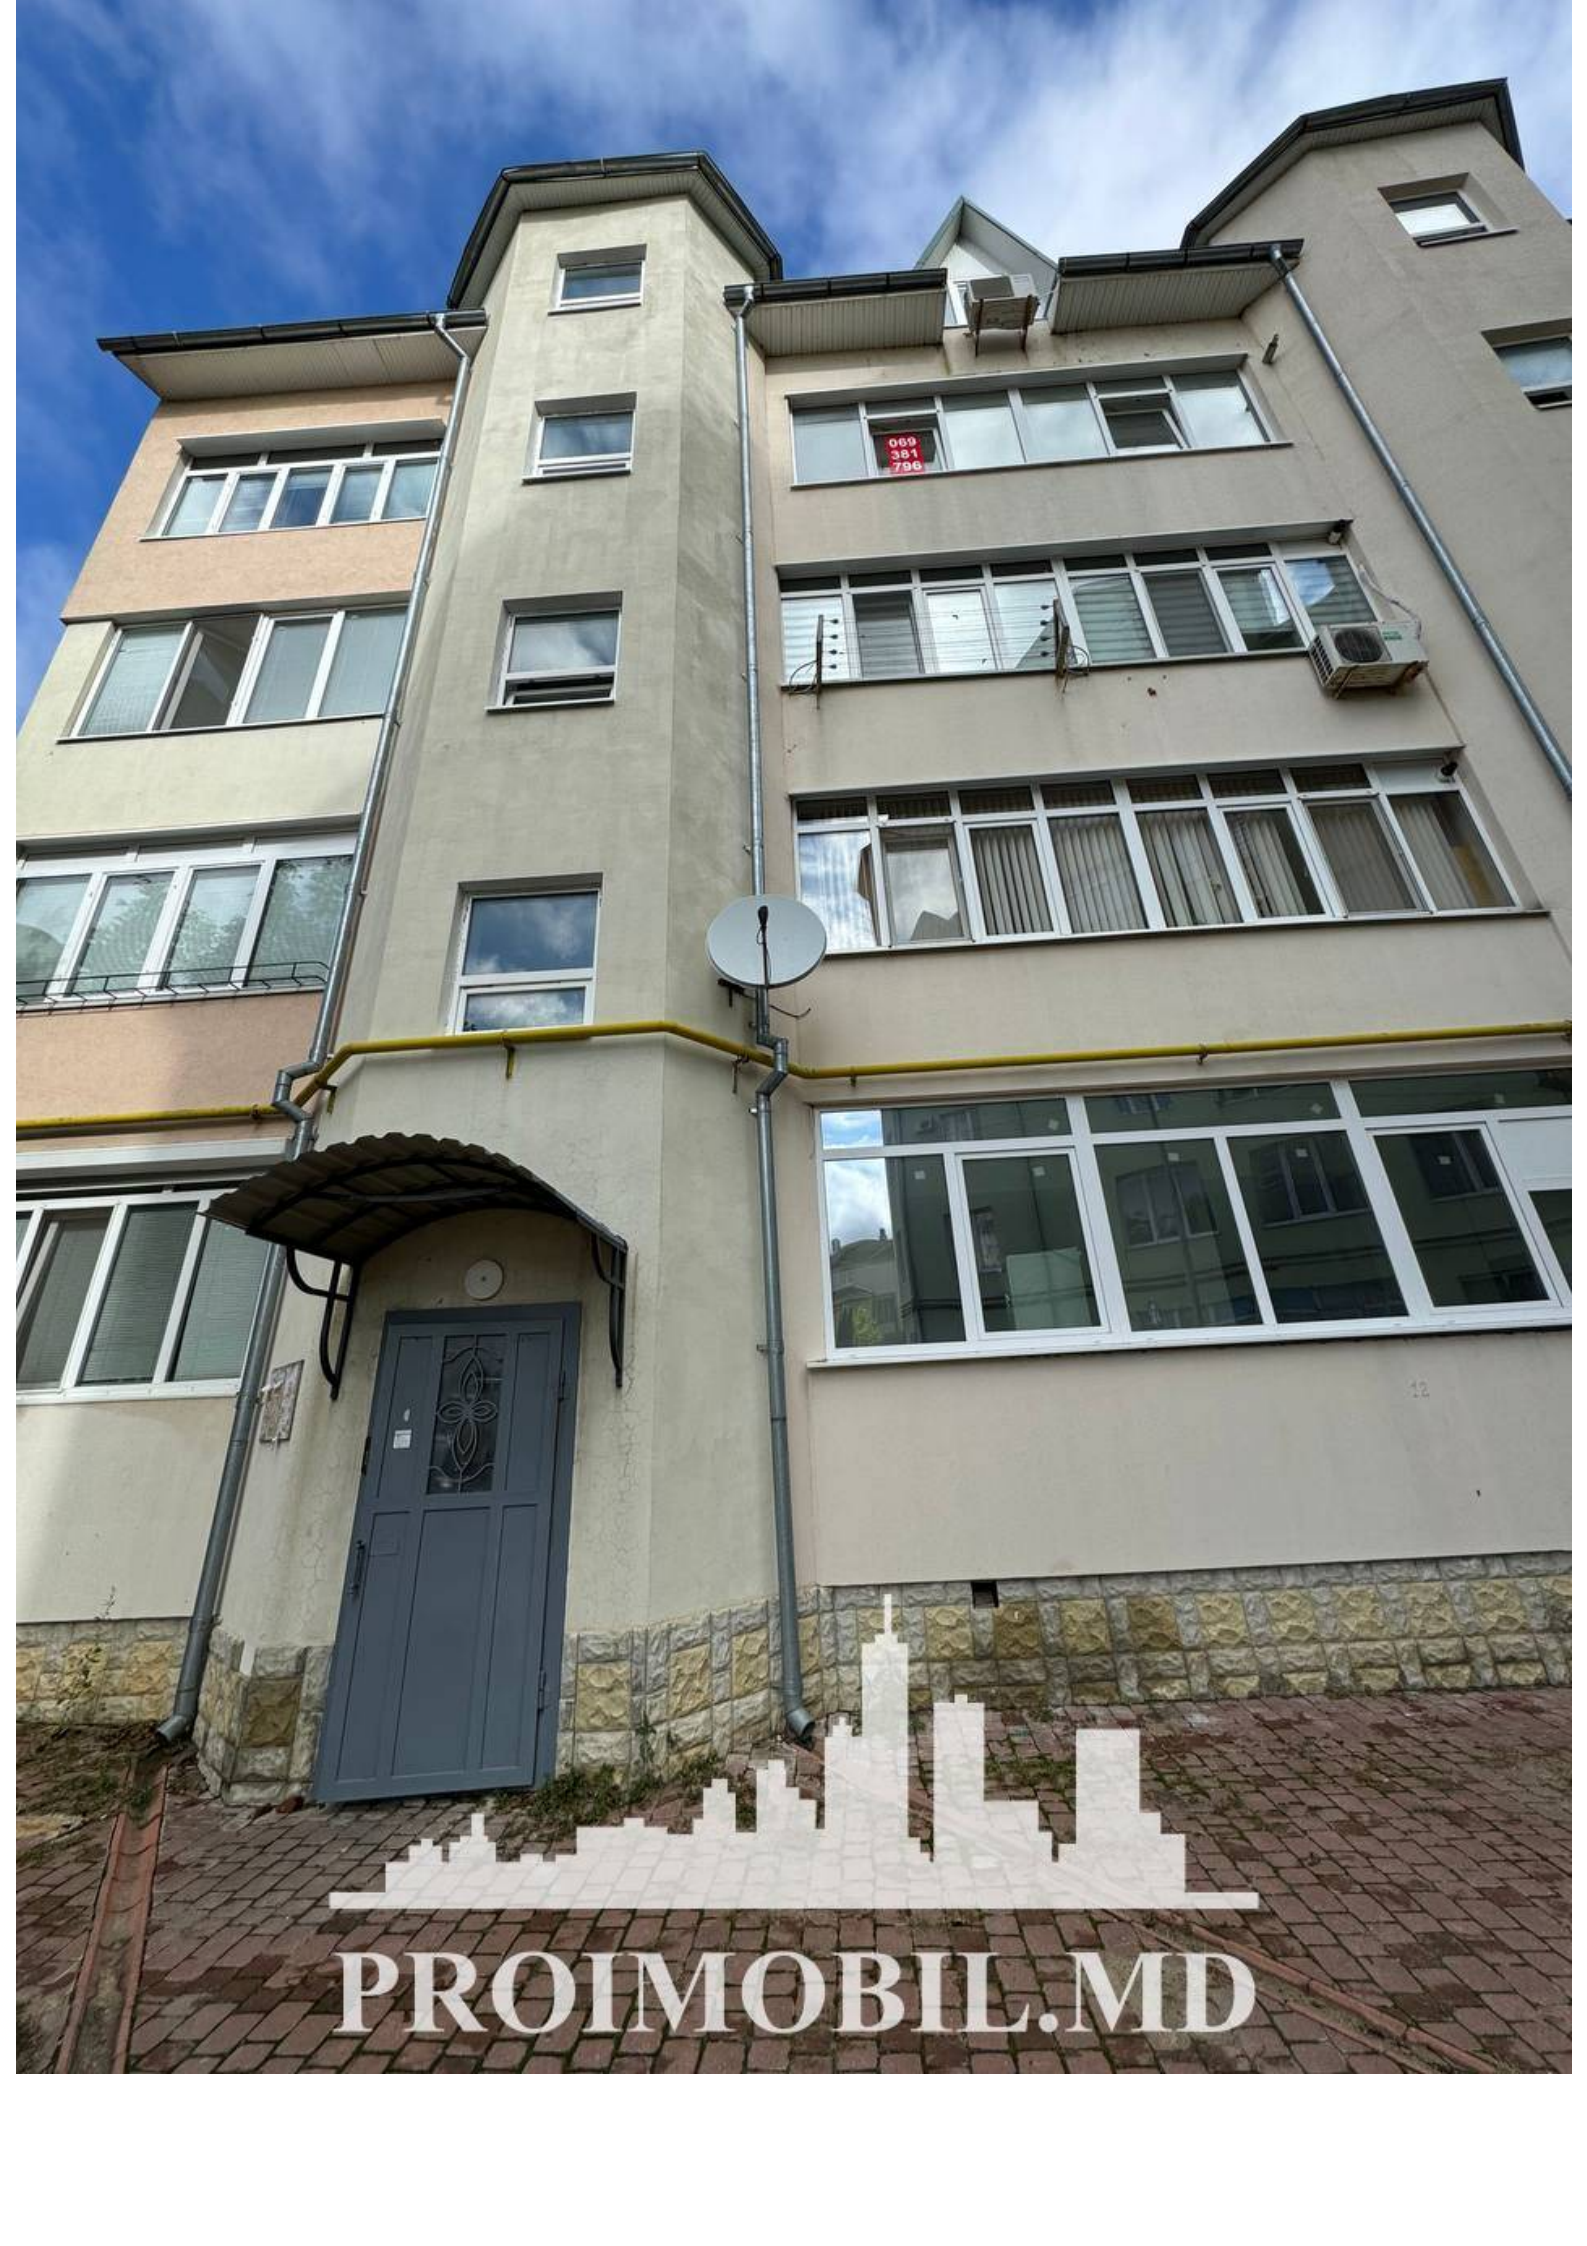

PROIMOBIL.MD