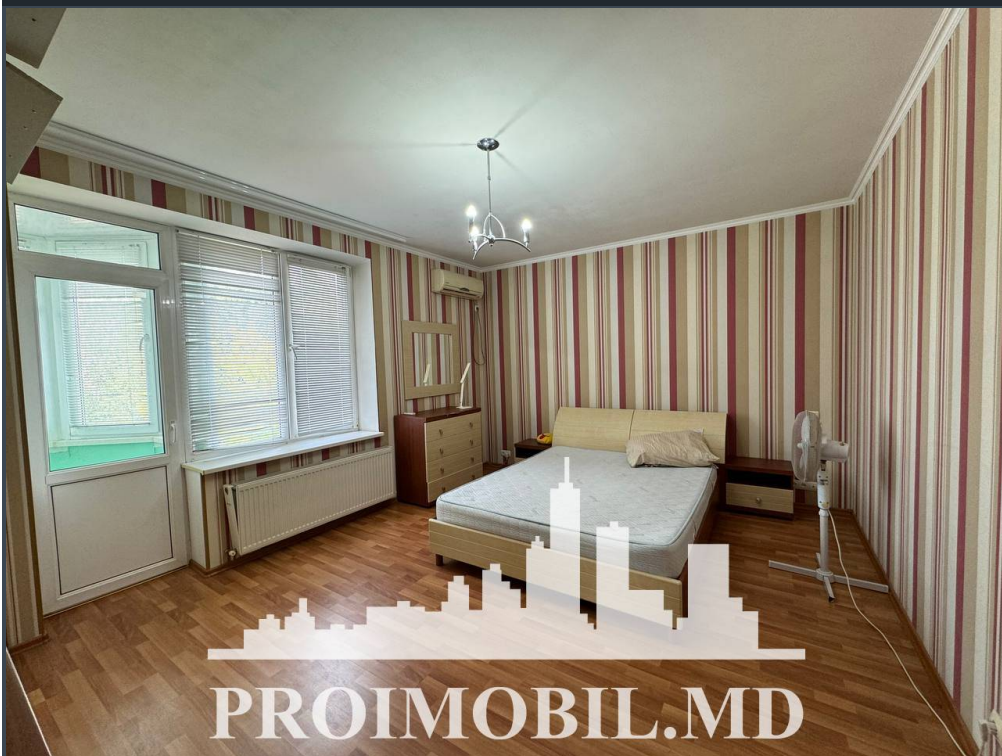

Chișinău, Telecentru - 380€

Suprafața totală - 60 m²
Tip ofertă - Chirie
Camere - 2
Starea - Reparație euro
Grup sanitar - 2
Tip construcție - Nouă
Etaj - 4
Etaje - 5
Dormitoare - 2
Înălțimea tavanului - 0.00
Planul clădirii - IND (individual)
Loc de parcare - Deschisă

Spre chirie se oferă apartament în **sect. Telecentru, str. Mihai Greuc.**

Suprafața totală de **60 mp**, etajul **4 din 5**.

Compartimentat în: 2 dormitoare, bucatărie, 2 blocuri sanitare, balcon, antreu.