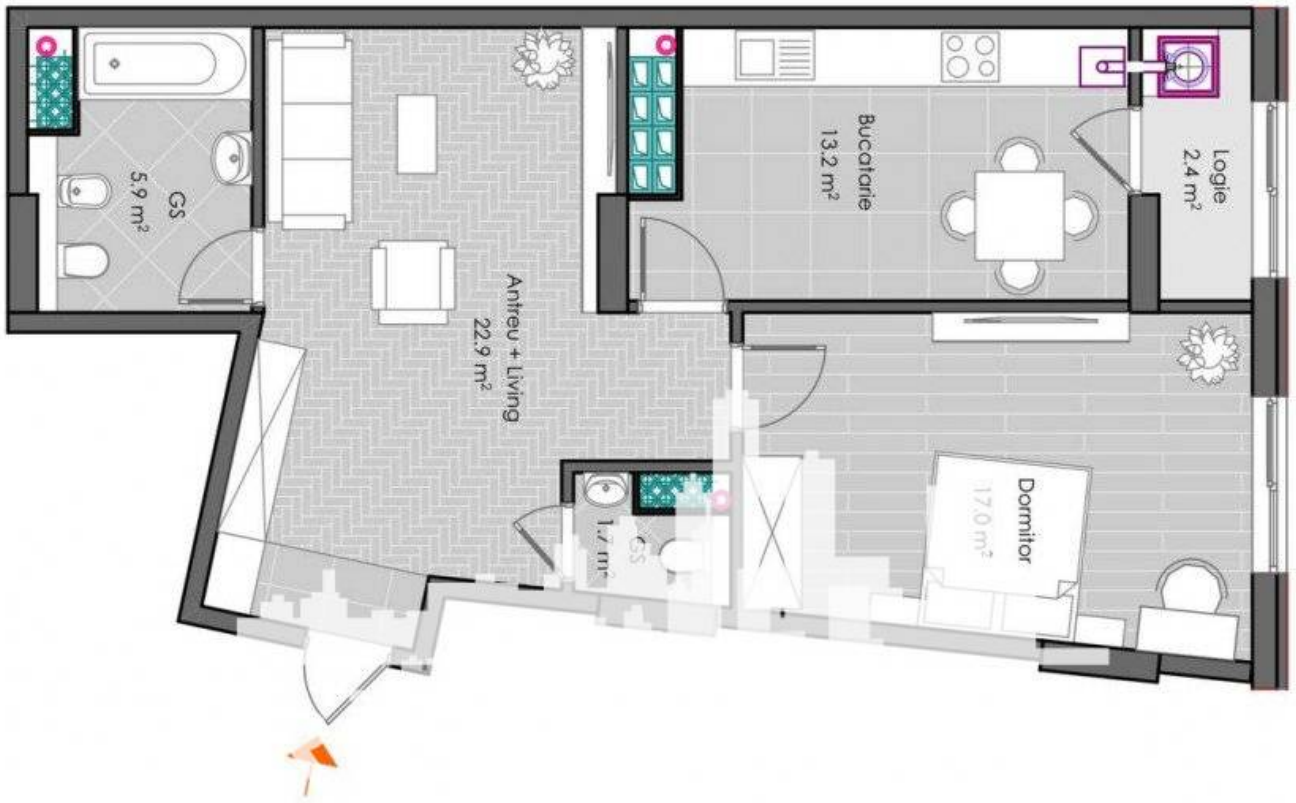

PROIMOBIL.MD