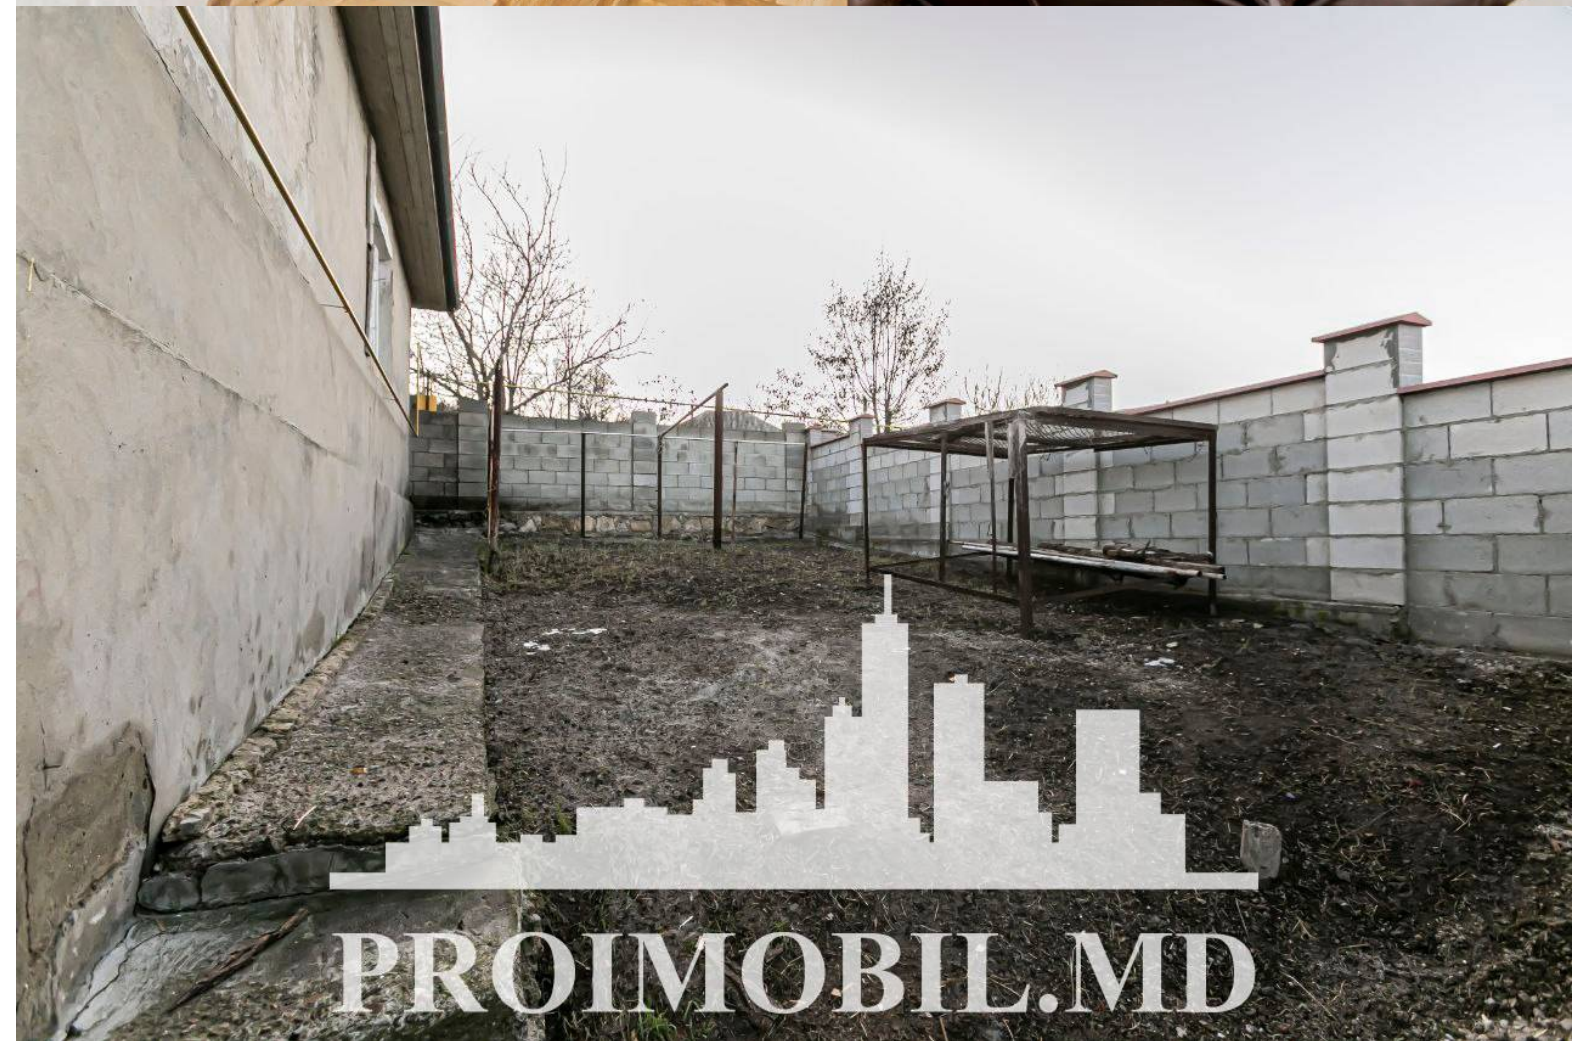

PROIMOBIL.MD