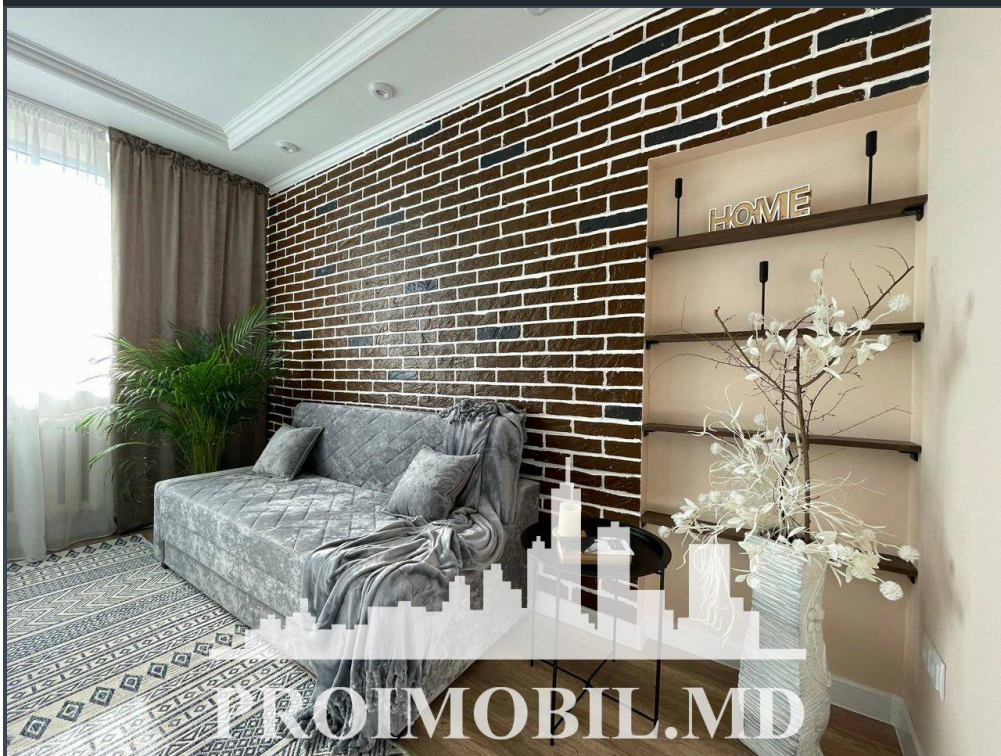

Chișinău, Botanica - 36900€

Suprafața totală - 23 m²
Tip ofertă - Vânzare
Camere - 1
Starea - Reparație euro
Grup sanitar - 1
Tip construcție - Veche
Etaj - 3
Etaje - 5
Dormitoare - 1
Înălțimea tavanului - 0.00
Planul clădirii - IND (individual)
Loc de parcare - Deschisă