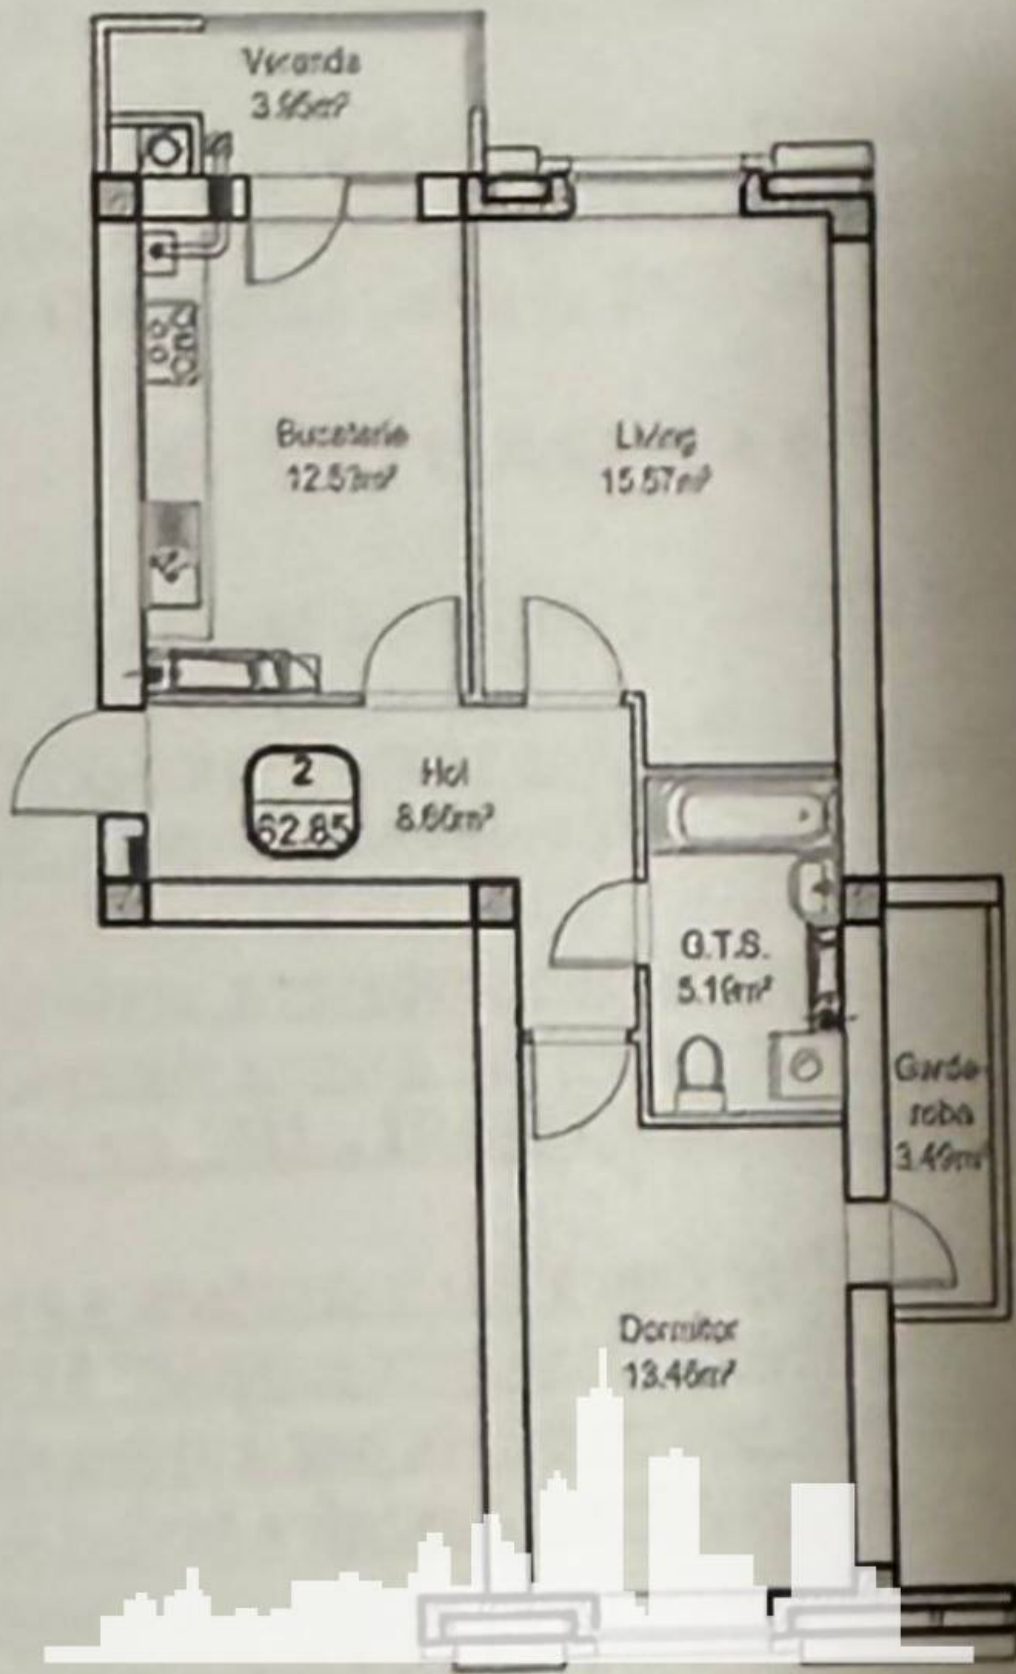

PROIMOBIL.MD