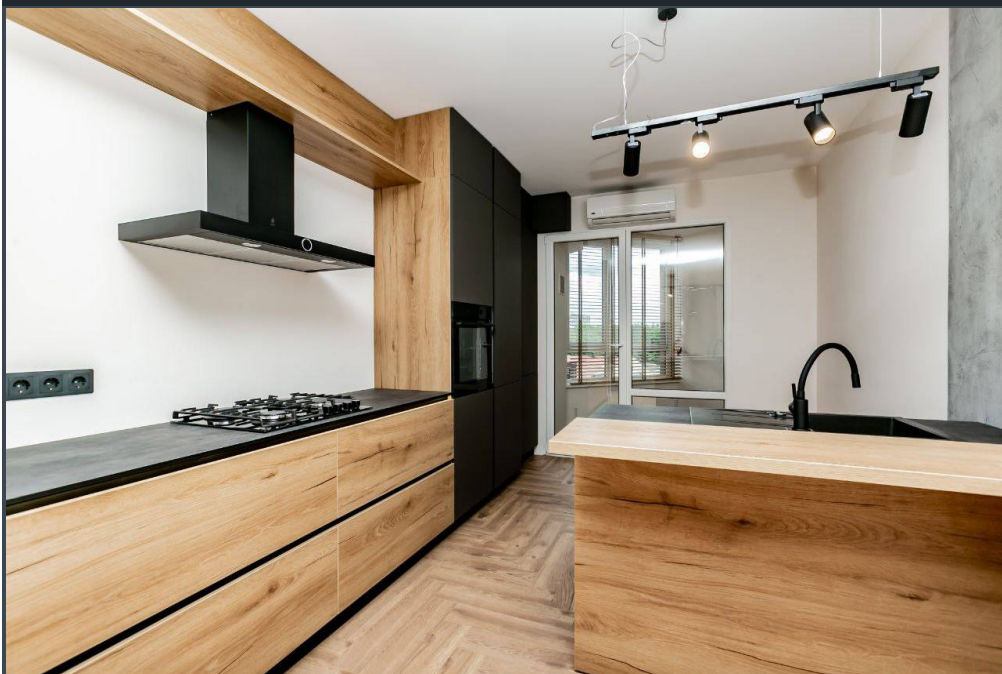

Chișinău, Centru - 790€

Suprafața totală - 55 m²
Tip ofertă - Chirie
Camere - 2
Starea - Reparație euro
Grup sanitar - 1
Tip construcție - Nouă
Etaj - 1
Etaje - 14
Balcon - 1
Dormitoare - 2
Înălțimea tavanului - 0.00
Planul clădirii - IND (individual)
Loc de parcare - Deschisă

Spre chirie se oferă apartament în bloc nou, **în sect. Centru, str. Nicolae Testemițanu**. Suprafața totală de **55 mp**, etajul 1 din 14.

Compartimentat în: 2 dormitoare, bucatărie, bloc sanitar, balcon, antreu.