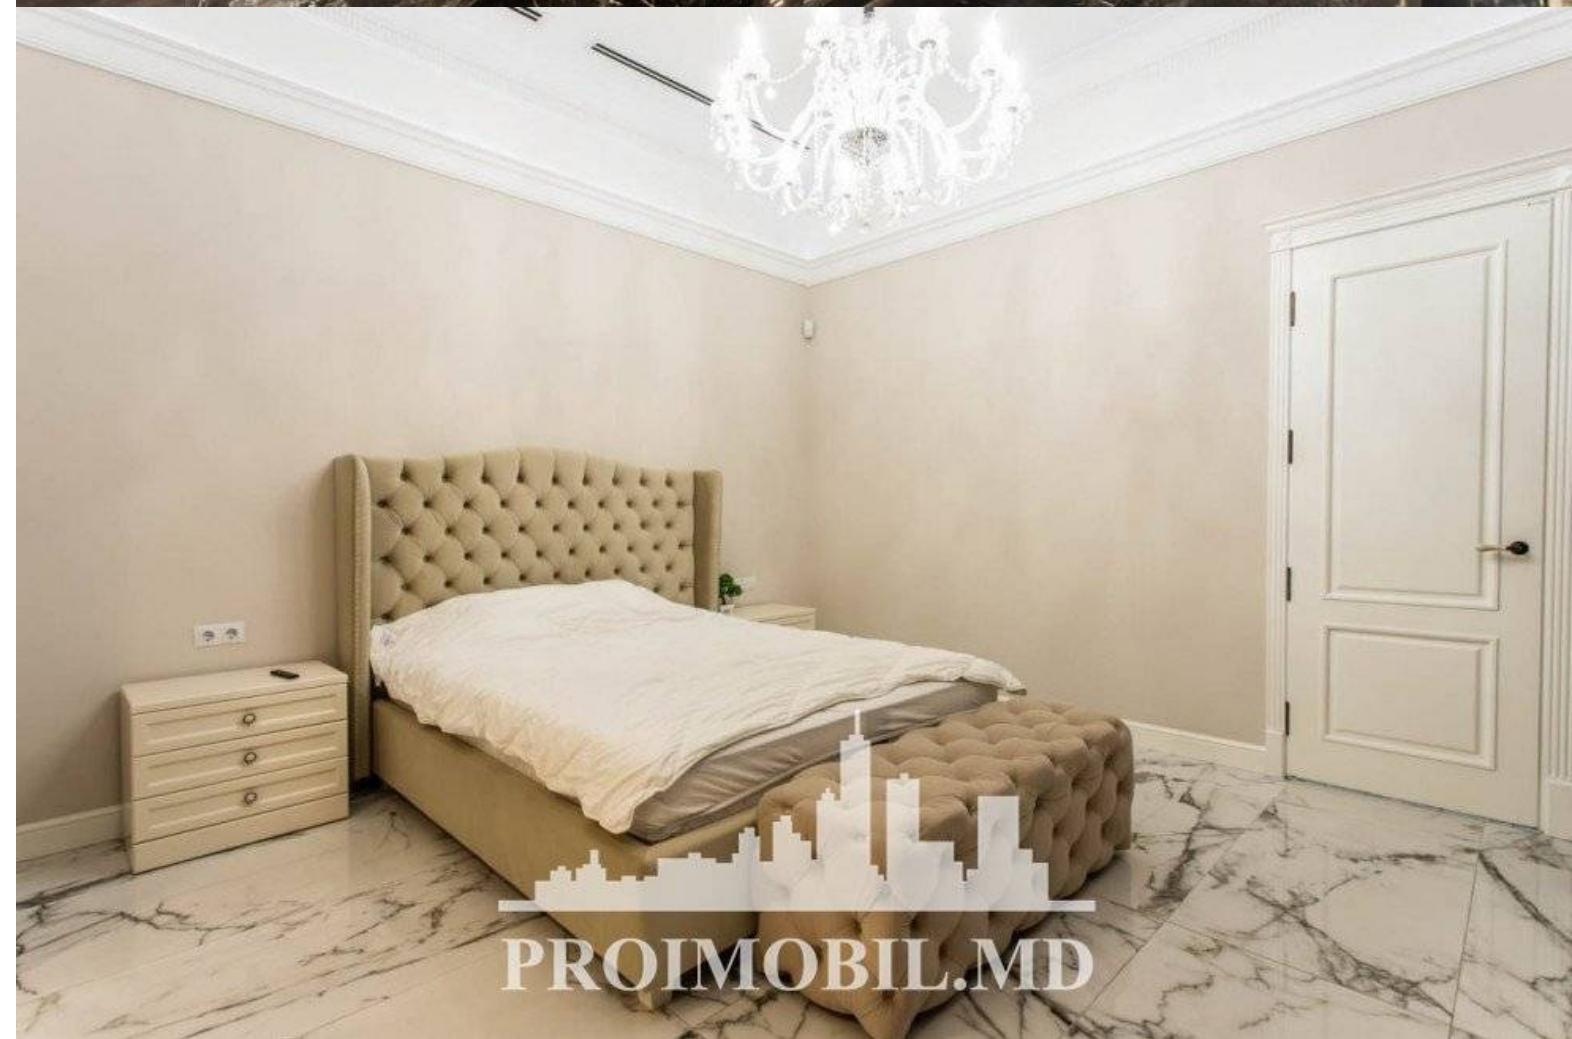

PROIMOBIL.MD