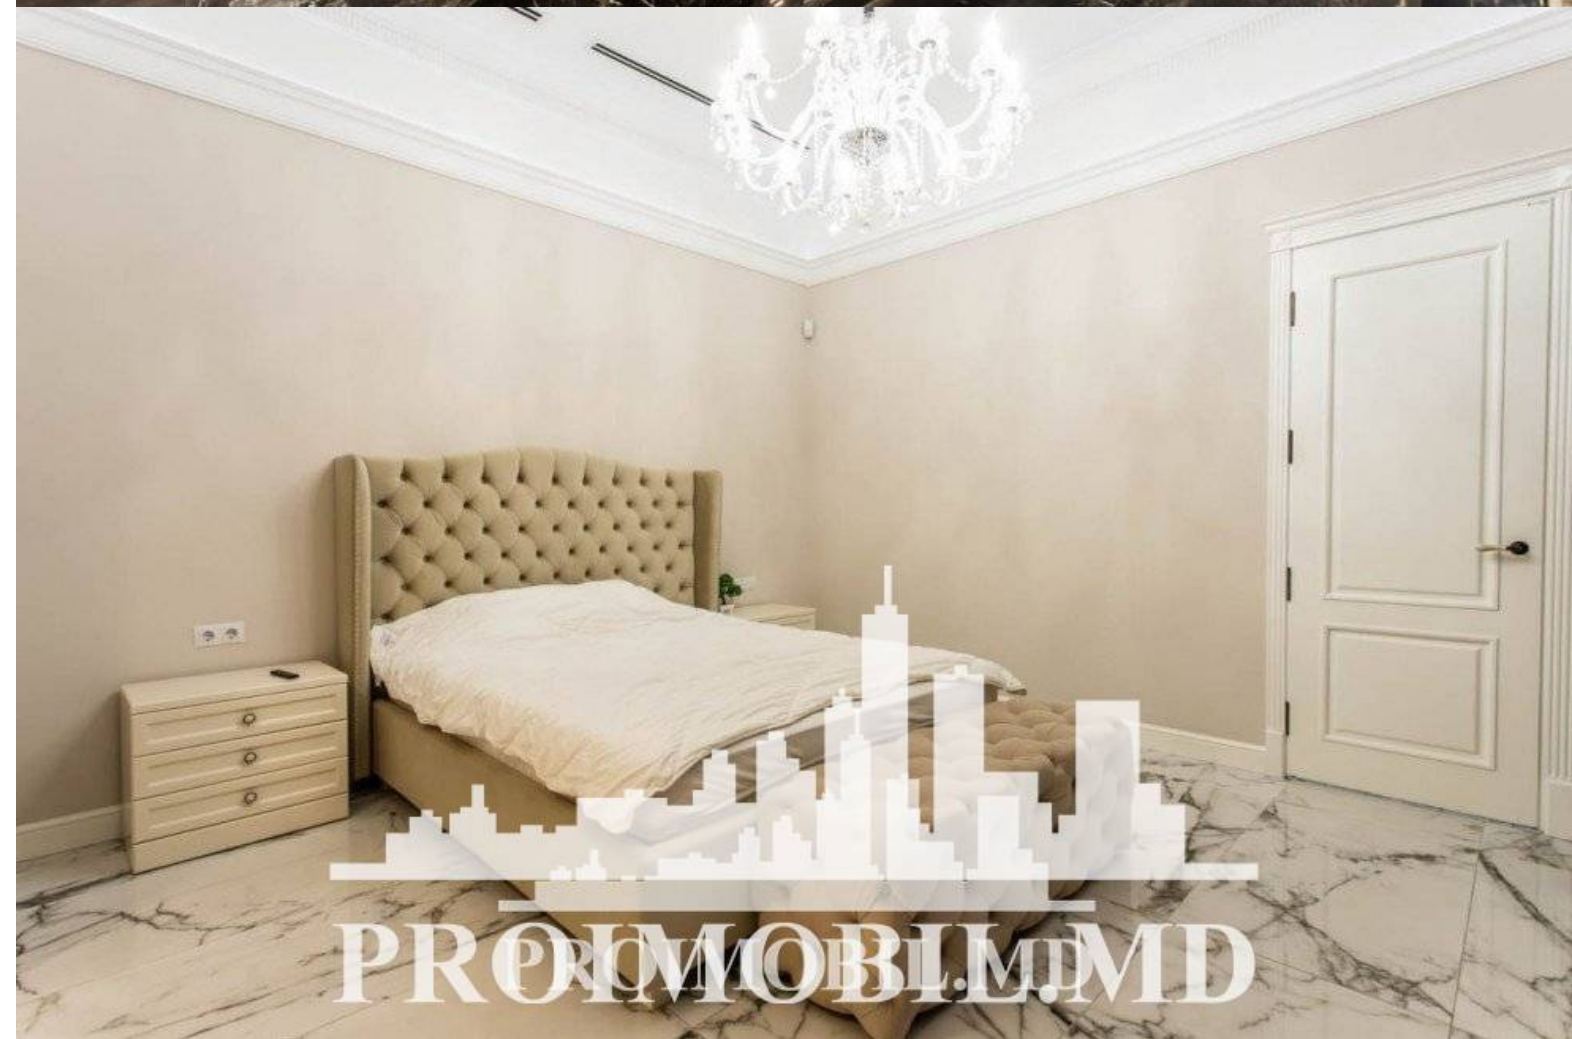

PROMOBIL.MD