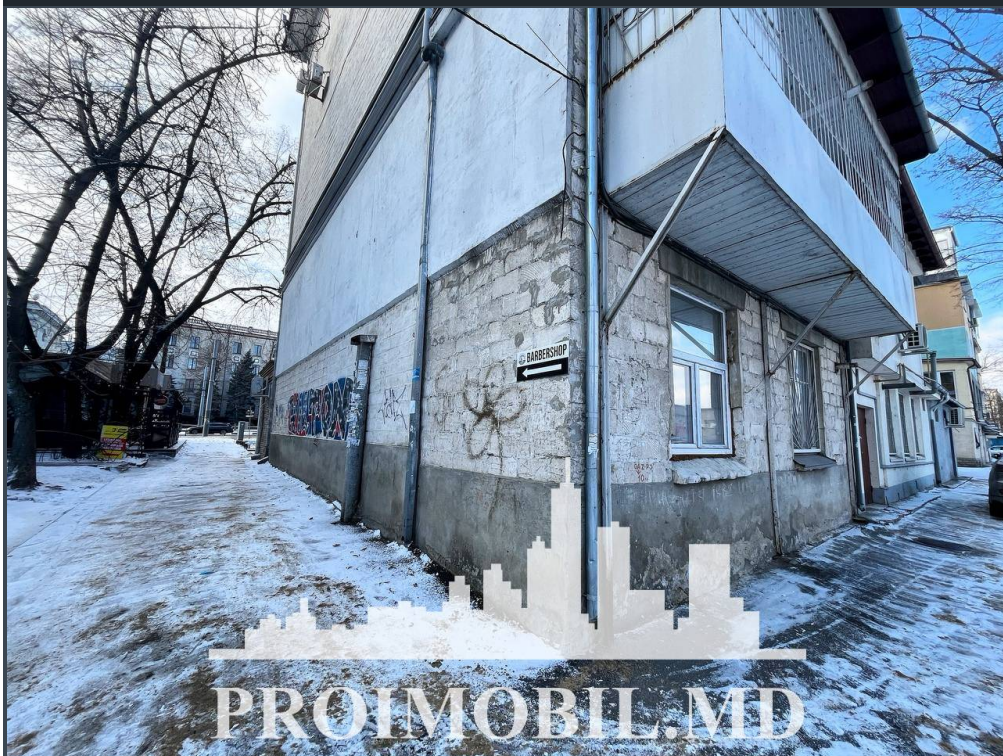

Chișinău, Centru - 1000€

Suprafața totală - 60 m²
Tip ofertă - Chirie
Camere - 3
Starea - Stare locativă
Grup sanitar - 1
Tip construcție - Veche
Tip - Oficii

Se oferă spre chirie **spațiu comercial** amplasat în **sect. Centru, str. Ștefan cel Mare**. Suprafața totală de **60 mp**.
Compartimentat în: 3 camere, bucatărie, 1 bloc sanitar.
Spațiul ideal pentru: oficiu, etc.