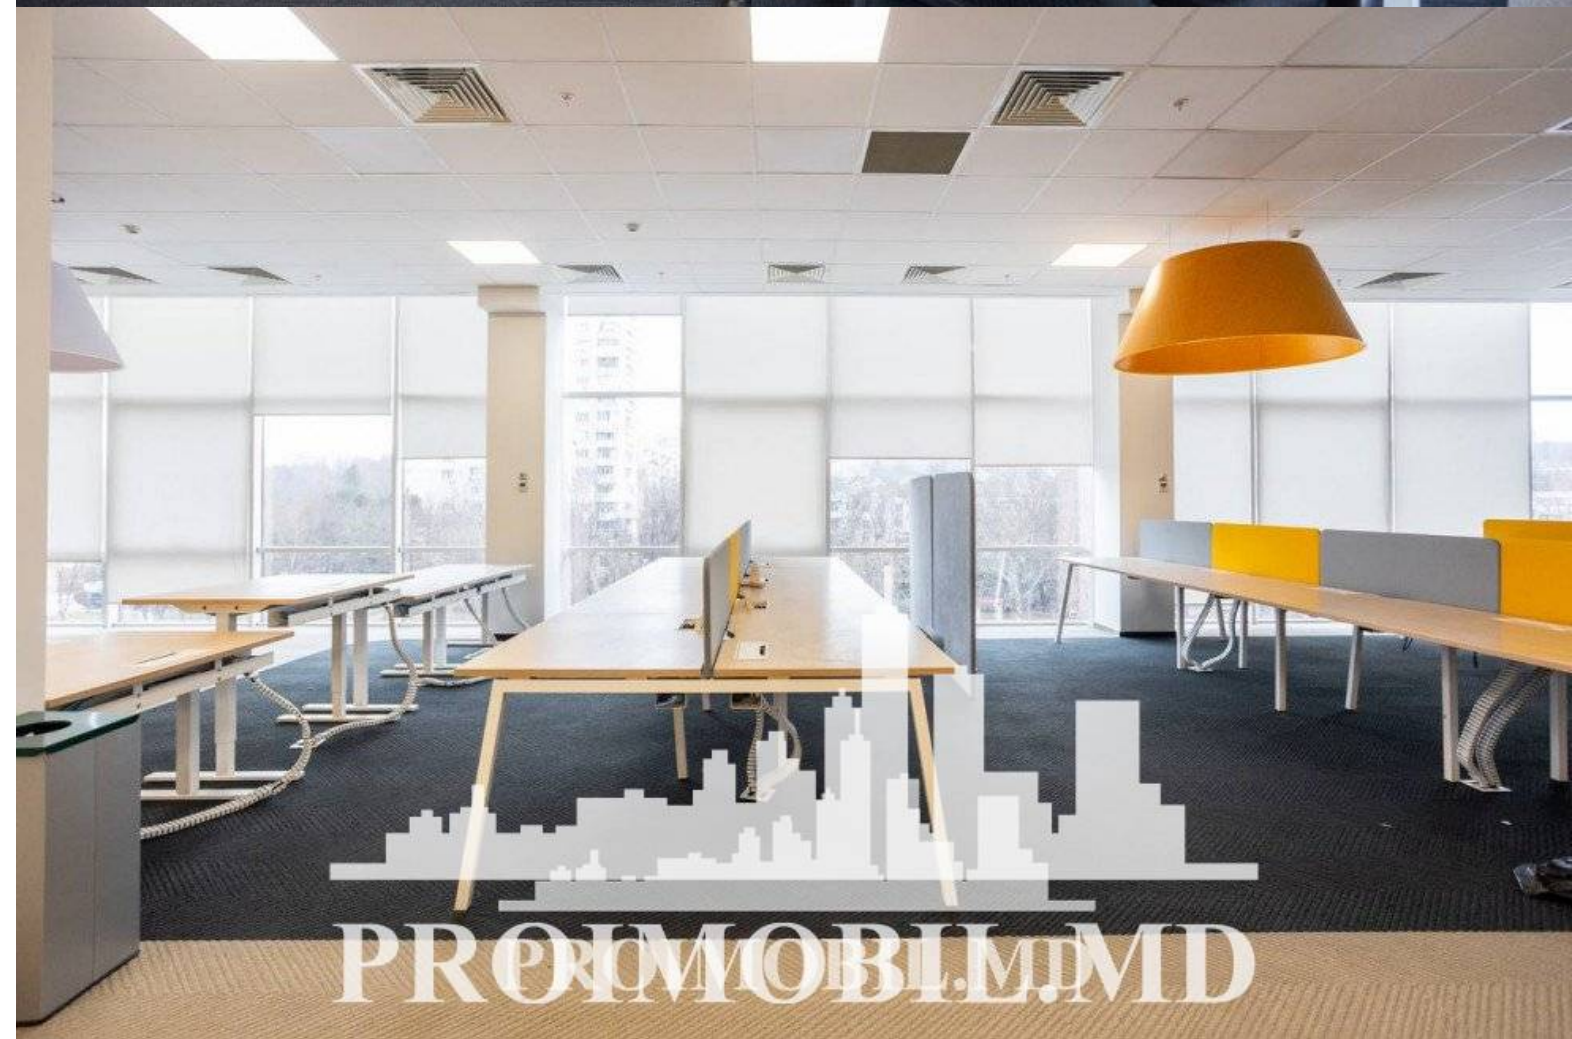

PROMOBIL.MD