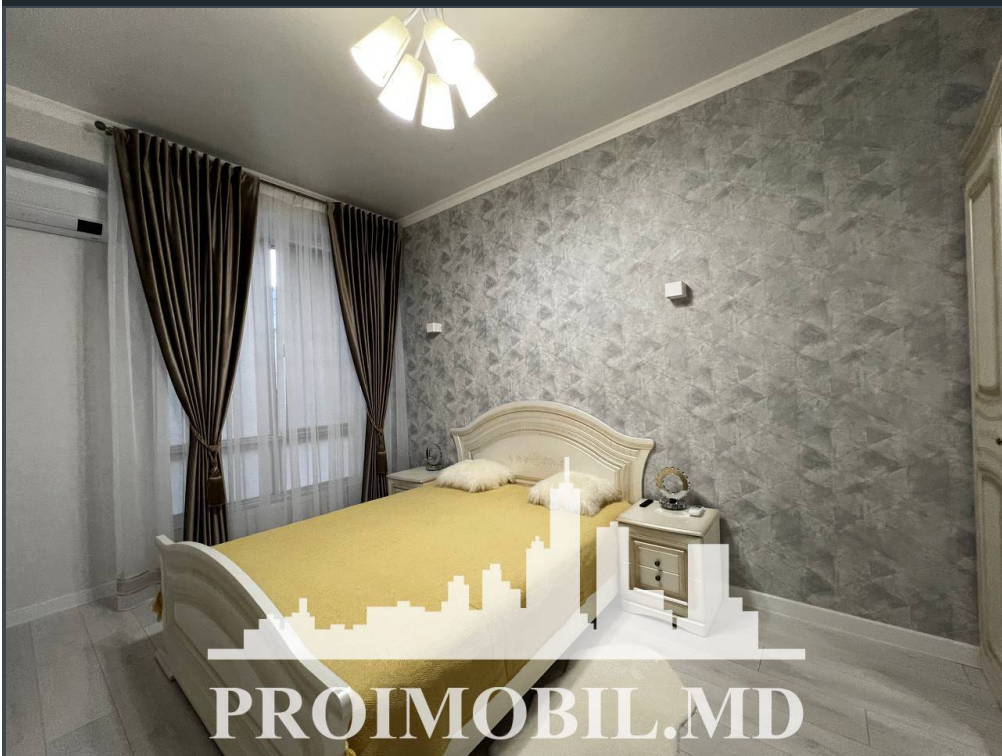

Chișinău, Râșcani - 650€

Suprafața totală - 60 m²
Tip ofertă - Chirie
Camere - 2
Starea - Reparație euro
Grup sanitar - 1
Tip construcție - Nouă
Etaj - 4
Etaje - 10
Balcon - 1
Dormitoare - 2
Înălțimea tavanului - 0.00
Planul clădirii - IND (individual)
Loc de parcare - Deschisă

Spre chirie se oferă apartament în **sect. Râșcani, bd. Moscova.**

Suprafața totală de **60 mp**, etajul 4 din 10.

Compartimentat în: 2 dormitoare, bucătărie, bloc sanitar, balcon, antreu.

Dotări și finisaje: