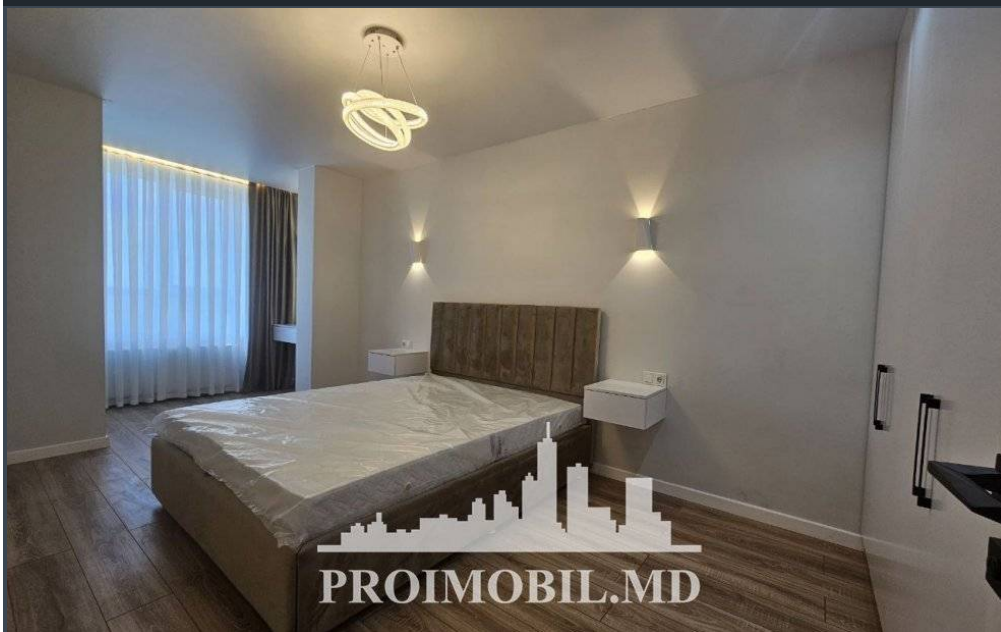

Suburbie, Durlleşti - 98900€

Suprafața totală - 64 m<sup>2</sup>  
Tip ofertă - Vânzare  
Camere - 2  
Starea - Reparație euro  
Grup sanitar - 1  
Tip construcție - Nouă  
Etaj - 5  
Etaje - 7  
Dormitoare - 2  
Planul clădirii - IND (individual)  
Loc de parcare - Deschisă