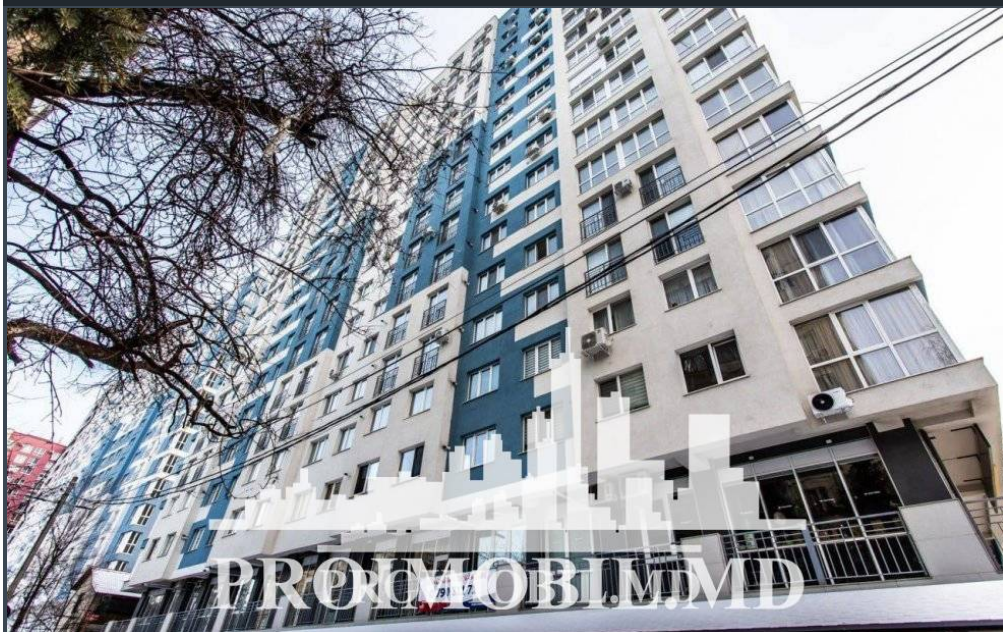

Chișinău, Râșcani - 1000€

Suprafața totală - 71 m²

Tip ofertă - Chirie

Camere - 3

Starea - Versiune albă

Grup sanitar - 1

Tip construcție - Nouă

Tip - Magazine

Etaj - 1

Spre chirie se oferă spațiu comercial amplasat la et. 1 al unui bloc nou locativ, **sect. Rîșcani, str. Matei Basarab**. Suprafața totală de **71 mp**. **Compartimentare**: 3 camere, bloc sanitar, antreu, balcon! **Perfect pentru**: magazin, show room, salon de frumusețe, market, etc.