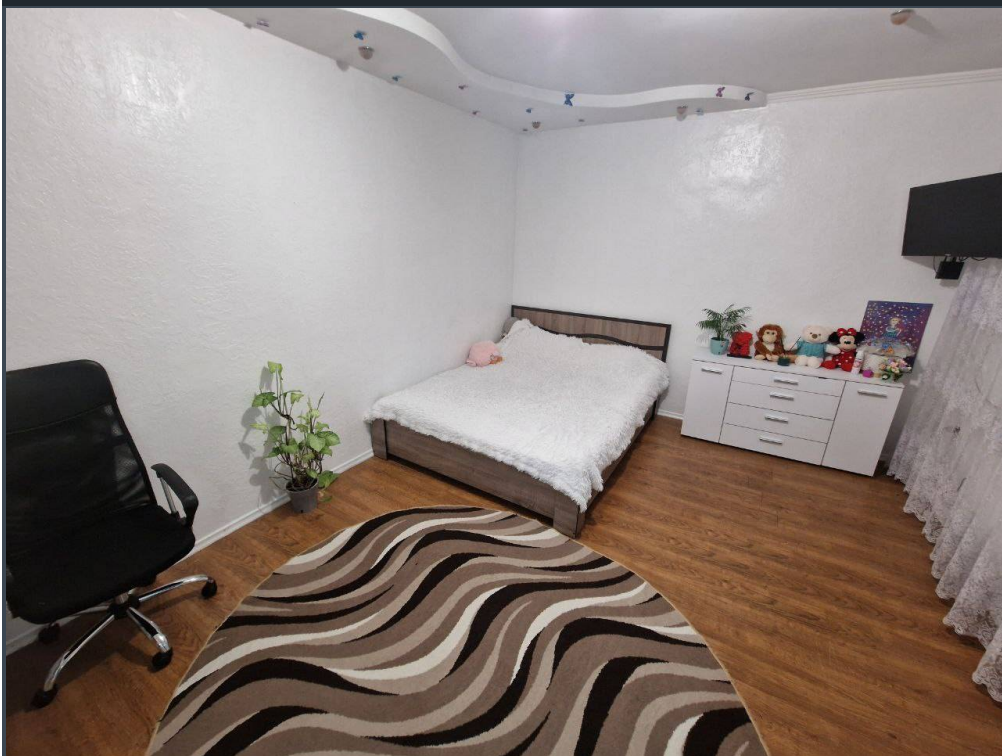

Chișinău, Centru - 100000€

Suprafața totală - 68 m²
Tip ofertă - Vânzare
Camere - 2
Starea - Reparație euro
Grup sanitar - 1
Tip construcție - Veche
Etaj - 2
Etaje - 2
Dormitoare - 2
Înălțimea tavanului - 0.00
Planul clădirii - IND (individual)
Loc de parcare - Deschisă

Vă propunem spre vânzare acest apartament cu **2 camere, sect. Centru, str. Bulgară**, cu suprafața totală de **68 mp**.
Compartimentat în: 2 dormitoare, bucătărie, bloc sanitar, antreu.

Dotări și finisaje: