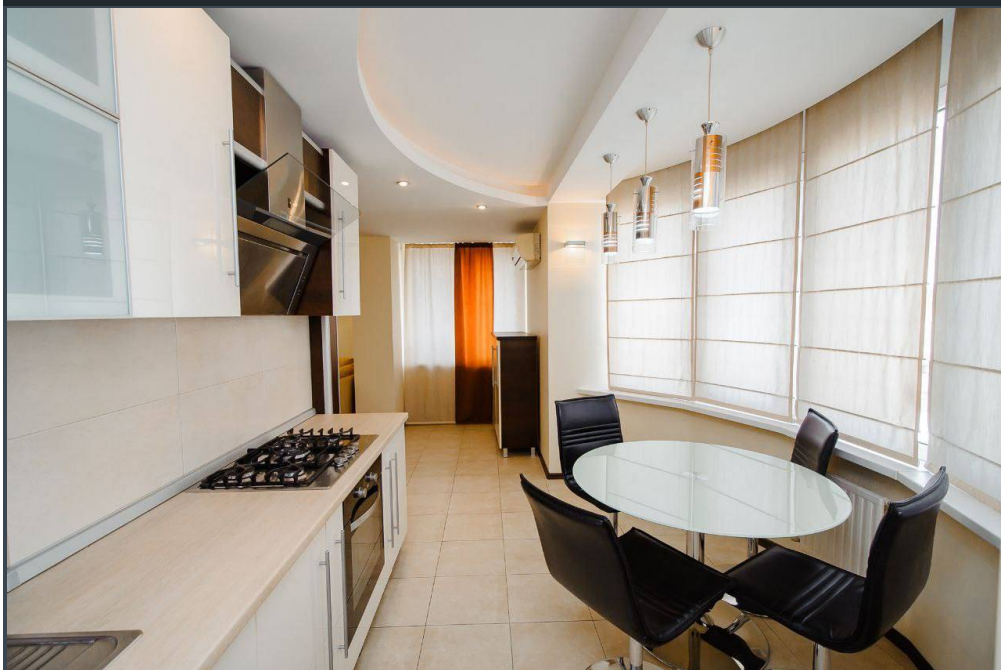

Chișinău, Centru - 900€

Suprafața totală - 150 m²
Tip ofertă - Chirie
Camere - 3
Starea - Reparație euro
Grup sanitar - 2
Tip construcție - Nouă
Etaj - 5
Etaje - 7
Dormitoare - 3
Înălțimea tavanului - 0.00
Planul clădirii - IND (individual)
Loc de parcare - Deschisă

Spre chirie se oferă apartament în **sect. Centru, str. Vasile Alecsandri.**

Suprafața totală de **150 mp, etajul 5 din 7.**

Compartmentat în: 3 camere, bucătărie, 2 blocuri sanitare, antreu.

Dotări și finisaje: