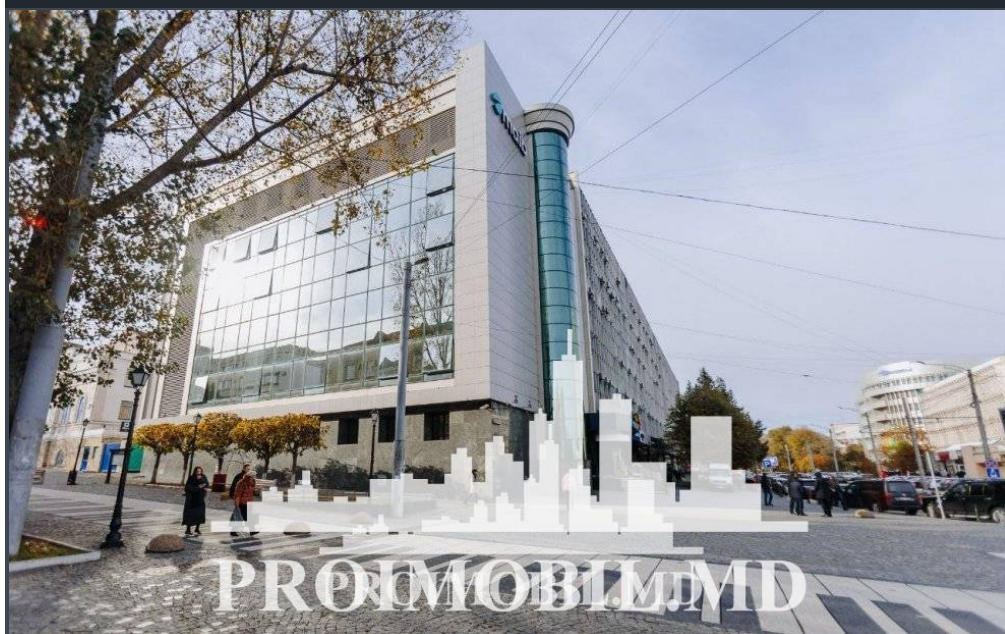

Chișinău, Centru - 1€

Suprafața totală - 2424 m²

Tip ofertă - Vânzare

Camere - 6

Starea - Reparație euro

Grup sanitar - 4

Tip construcție - Nouă

Tip - Hotel

Suprafața terenului - 15 ar

Etaj - 6

Spre vânzare spațiu comercial în 6 nivele, **sect. Centru, str. Constantin Tănase**. Suprafața totală de **2424 mp + teren în proprietate 15 ari**.
Potrivit pentru: centru comercial, hotel, centru medical, oficii, etc.

* Ascensor panoramic cu vederea spre Bulevardul Grigore Vieru

În apropiere: parc, oficii, centre medicale, școală, grădiniță, blocuri locative, market, bancă, farmacie, etc.

Zonă cu trafic intens pietonal și transport în orice direcție! (s.a.)