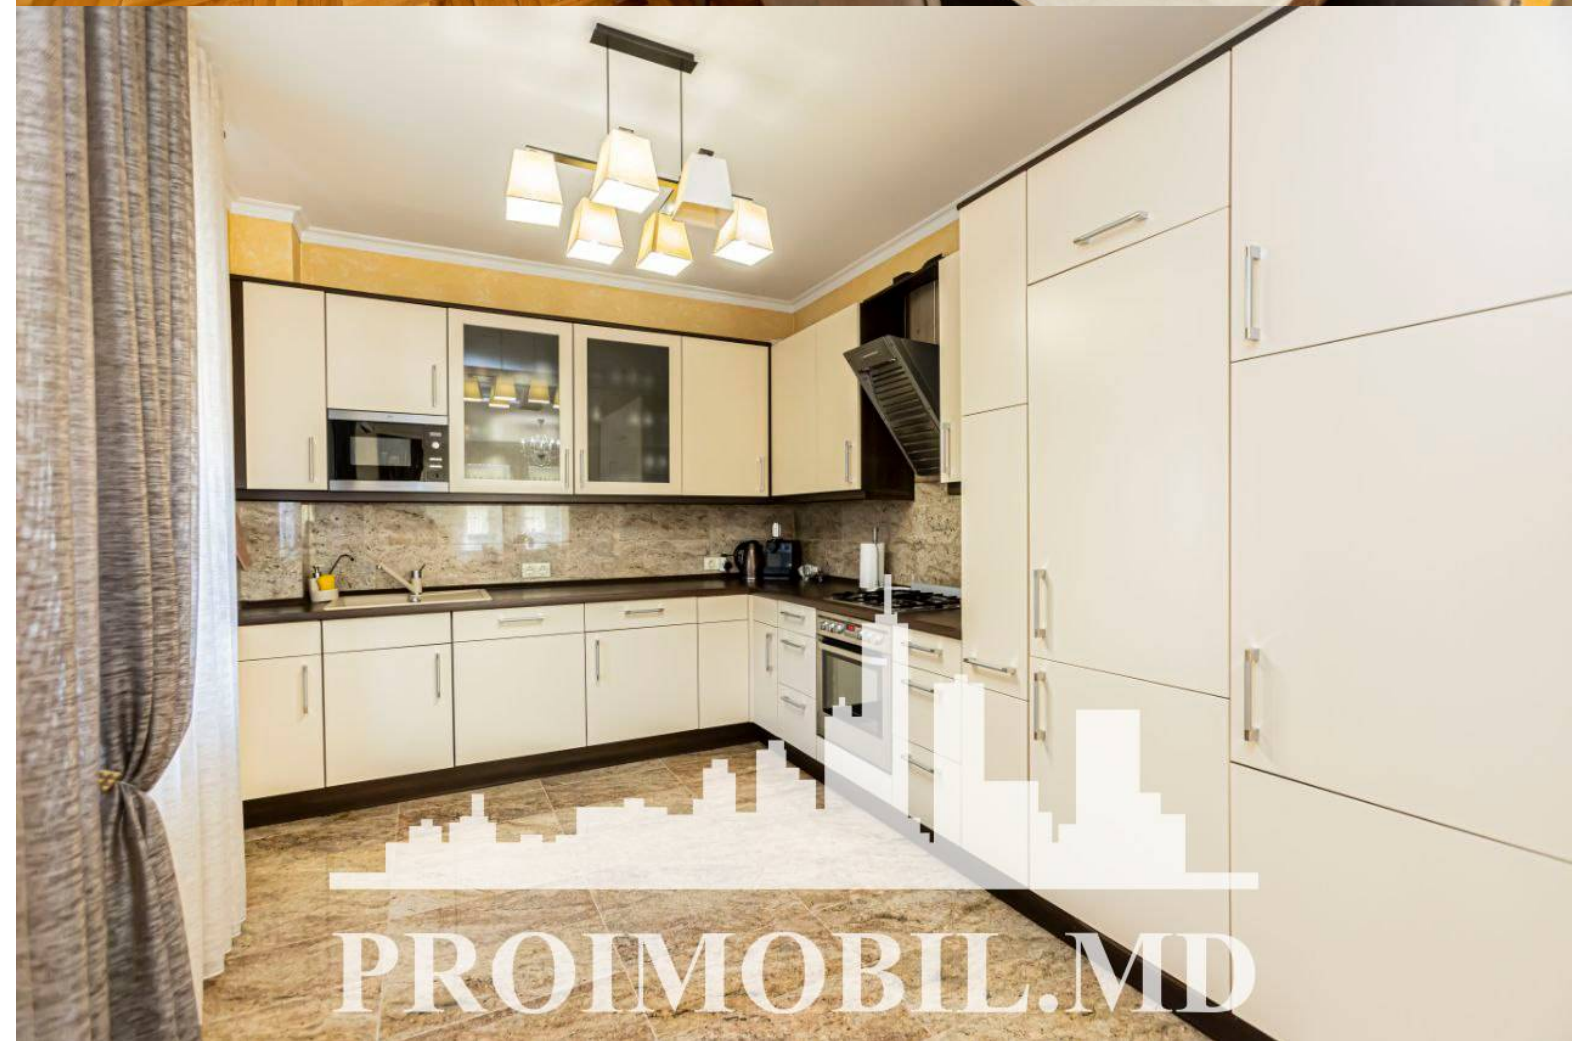

PROIMOBIL.MD