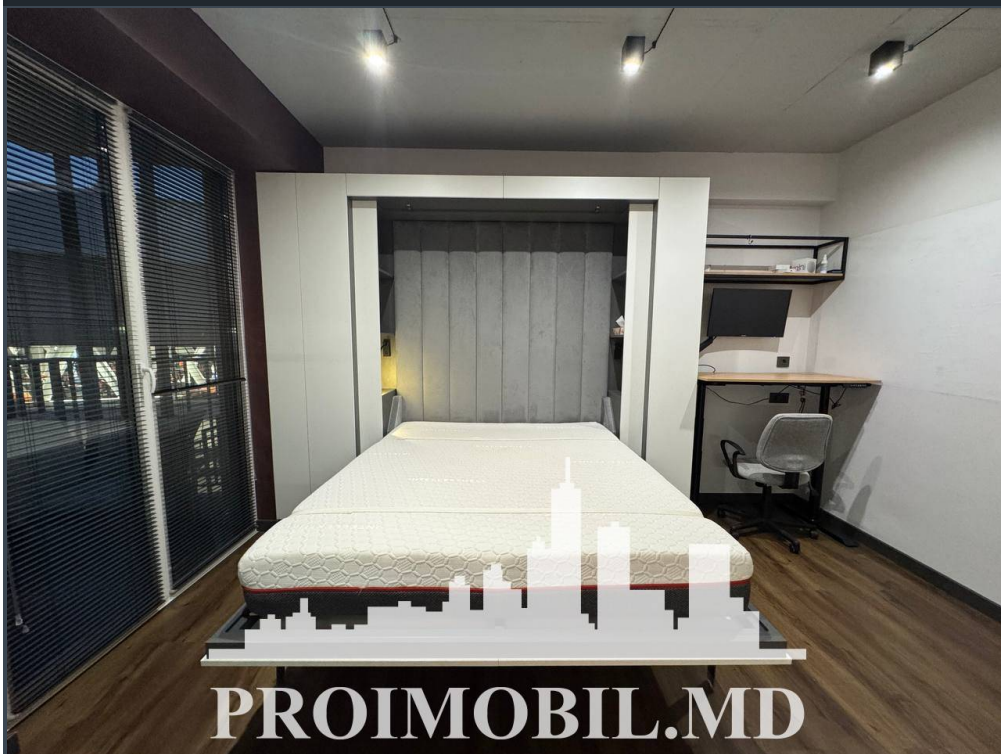

Chișinău, Centru - 850€

Suprafața totală - 40 m2
Tip ofertă - Chirie
Camere - 1
Starea - Reparație euro
Grup sanitar - 1
Tip construcție - Nouă
Etaj - 2
Etaje - 8
Dormitoare - 1
Înălțimea tavanului - 0.00
Planul clădirii - IND (individual)
Loc de parcare - Deschisă

Spre chirie se oferă apartament în **sect. Centru, str. Pan Halippa**.

Suprafața totală de **40 mp, etajul 2 din 8**.

Compartimentat în: 1 dormitor, bucătărie, bloc sanitar, antreu.

Dotări și finisaje:

- * Euroreparație
- * Mobilă/tehnică
- * Încălzire autonomă
- * Geamuri termopan
- * Toate comunicațiile