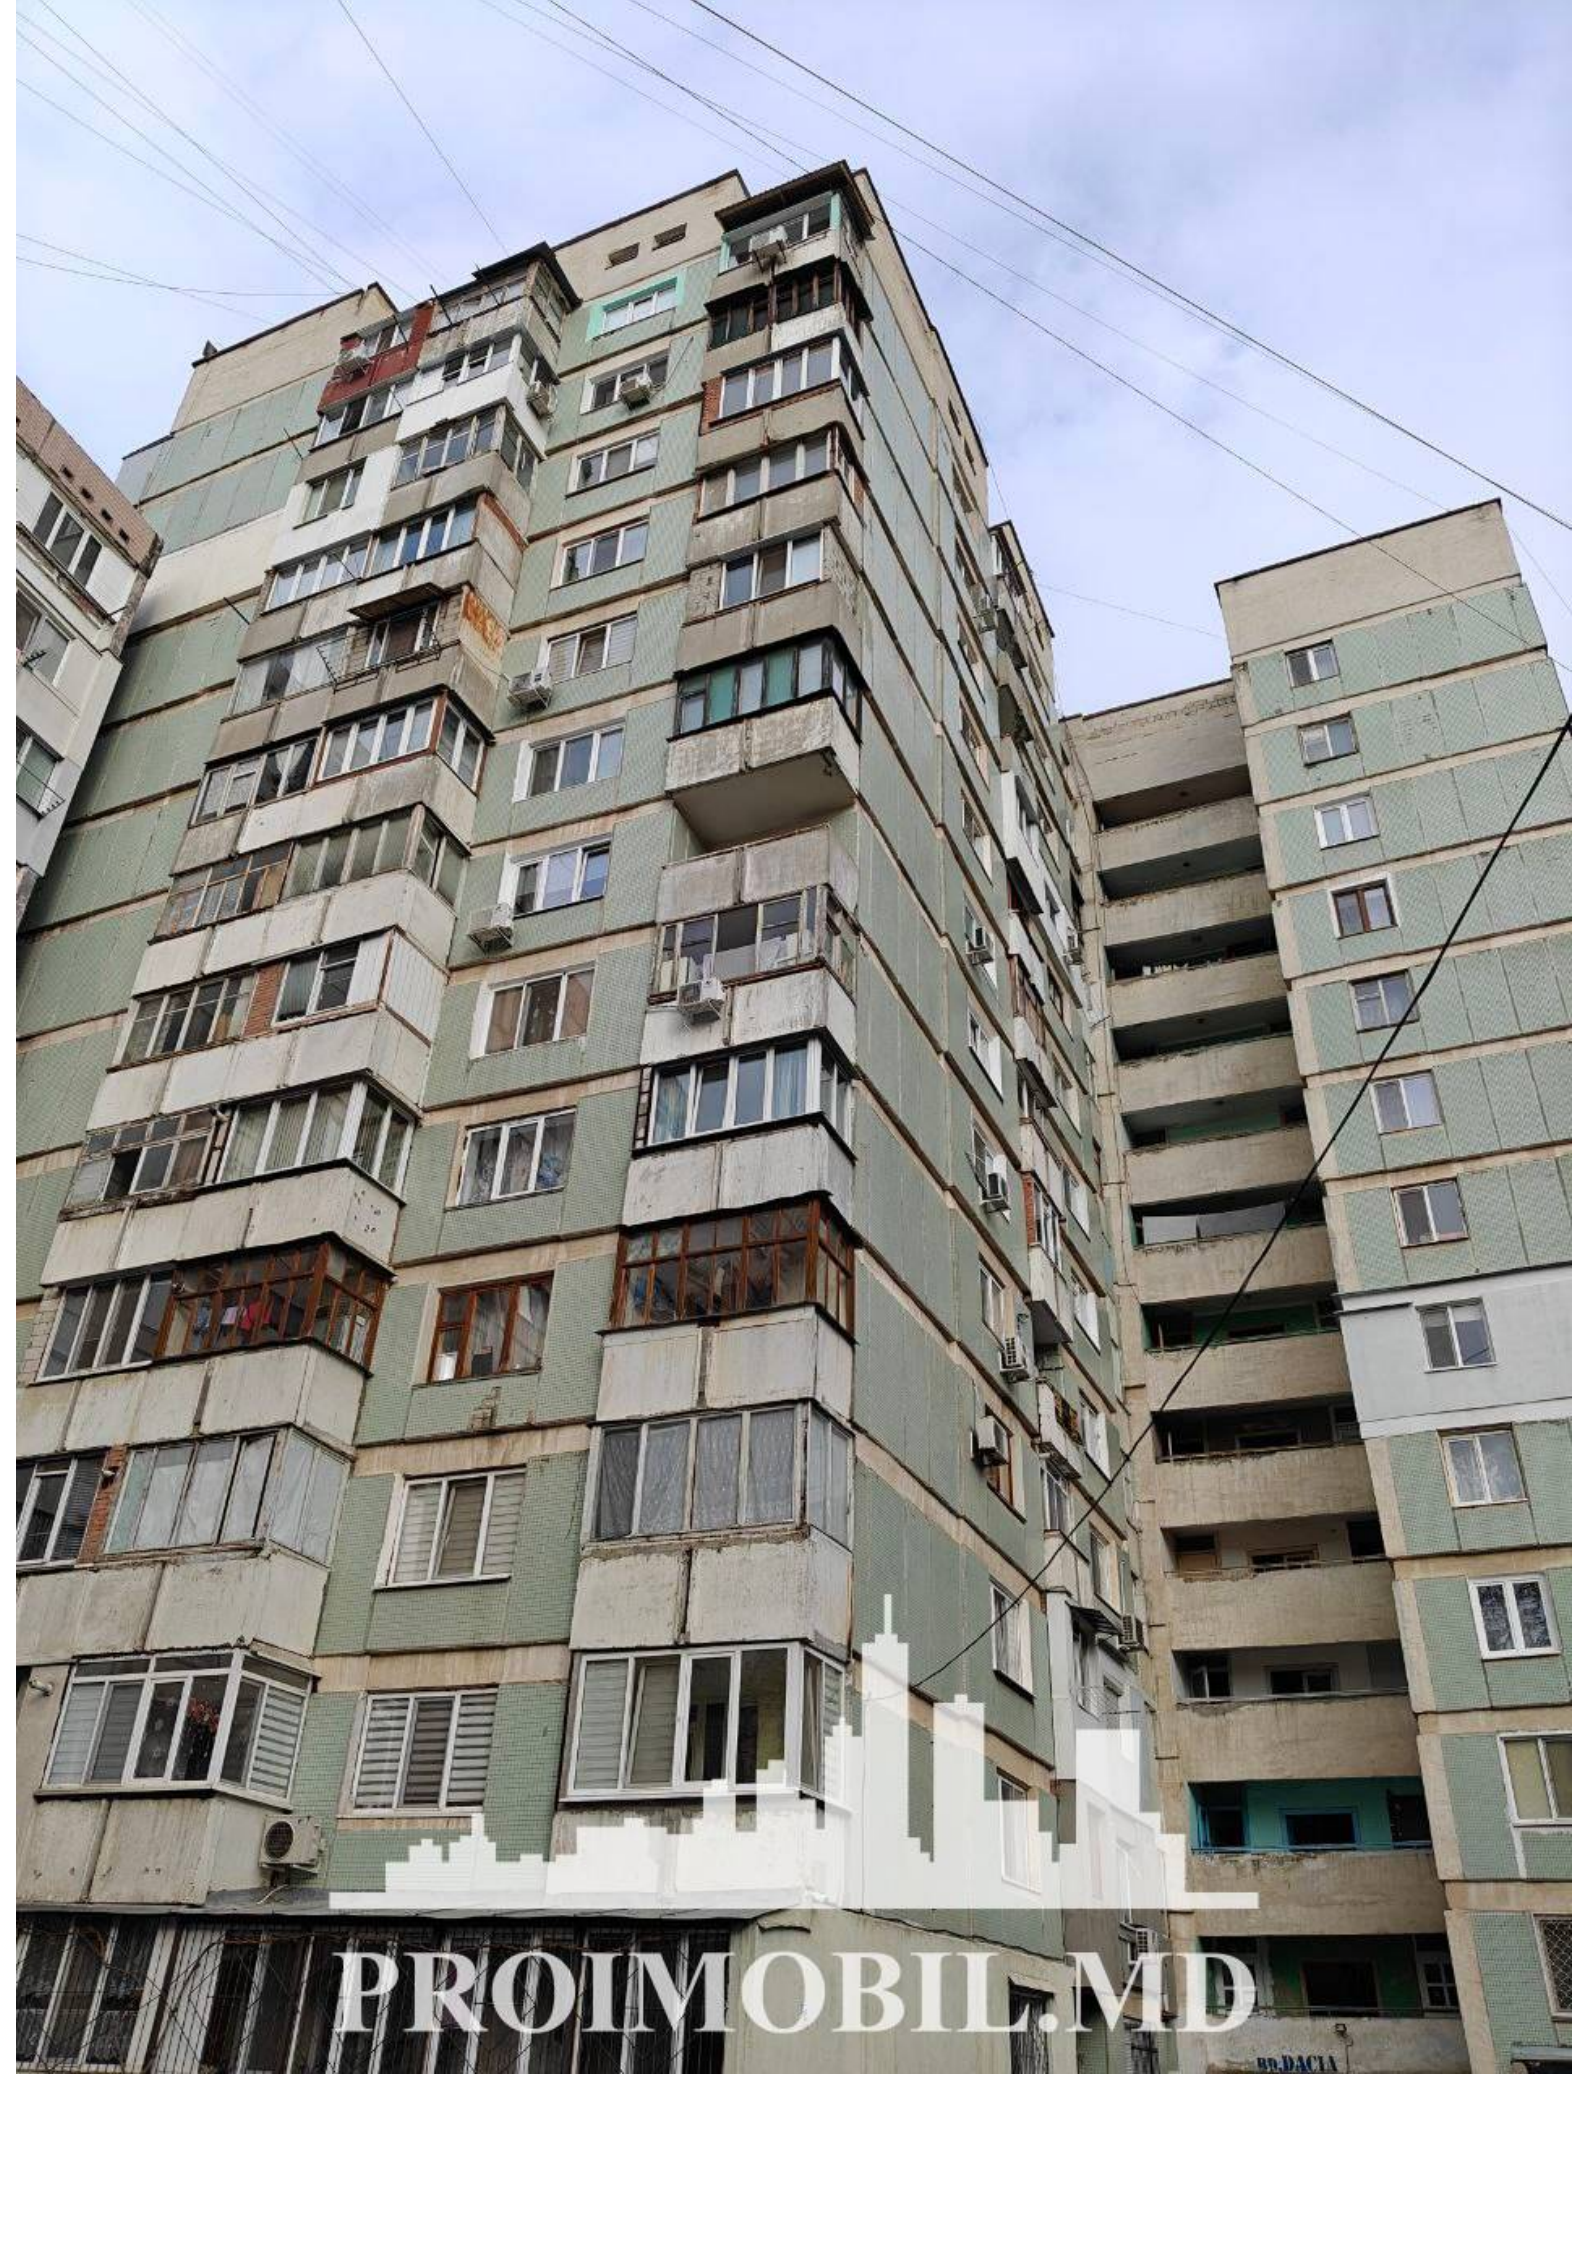

PROIMOBIL.MD

89-DACIA