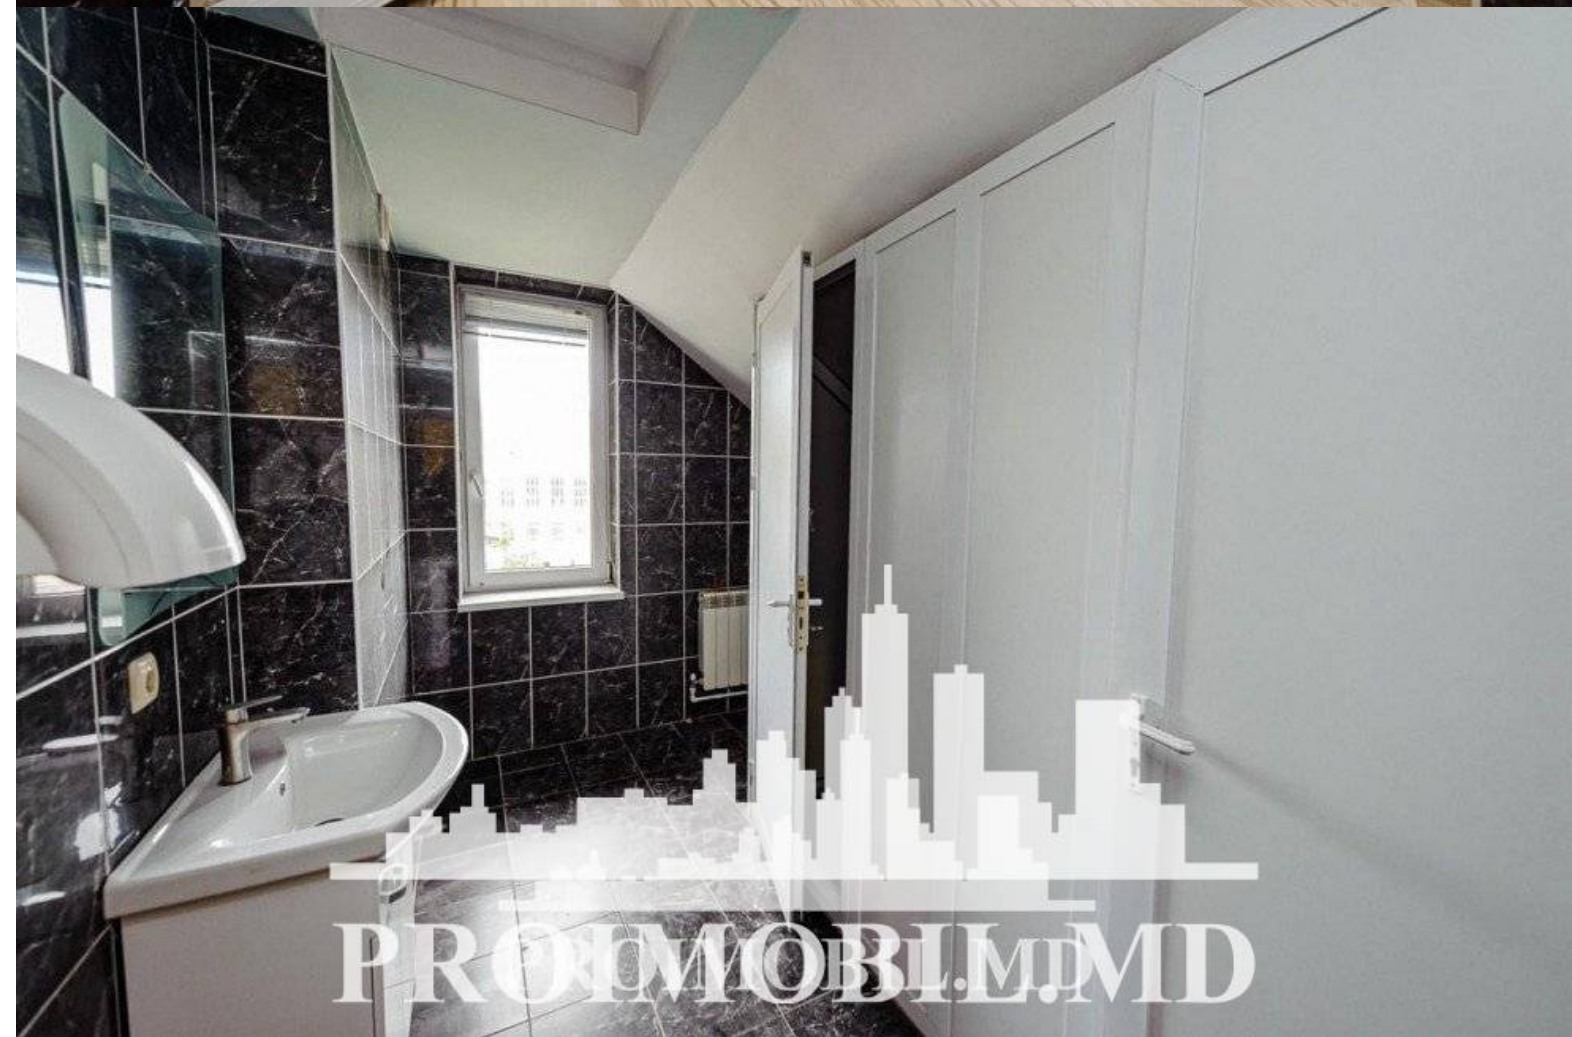

PROIMOBIL.MD