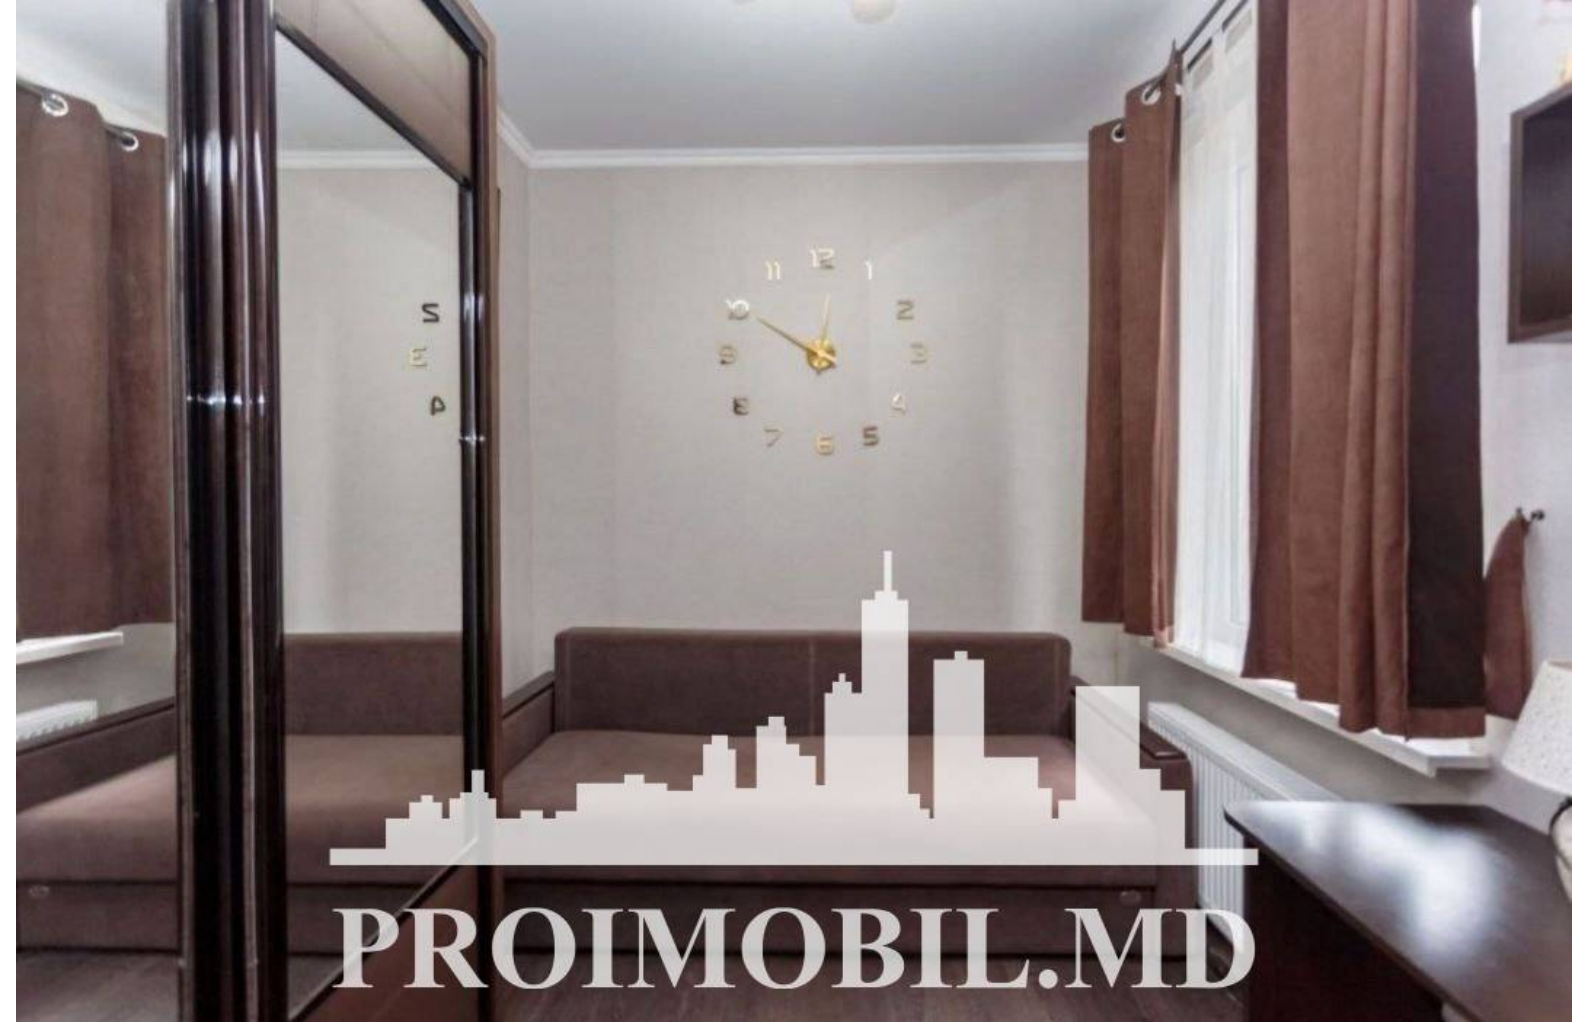

PROIMOBIL.MD