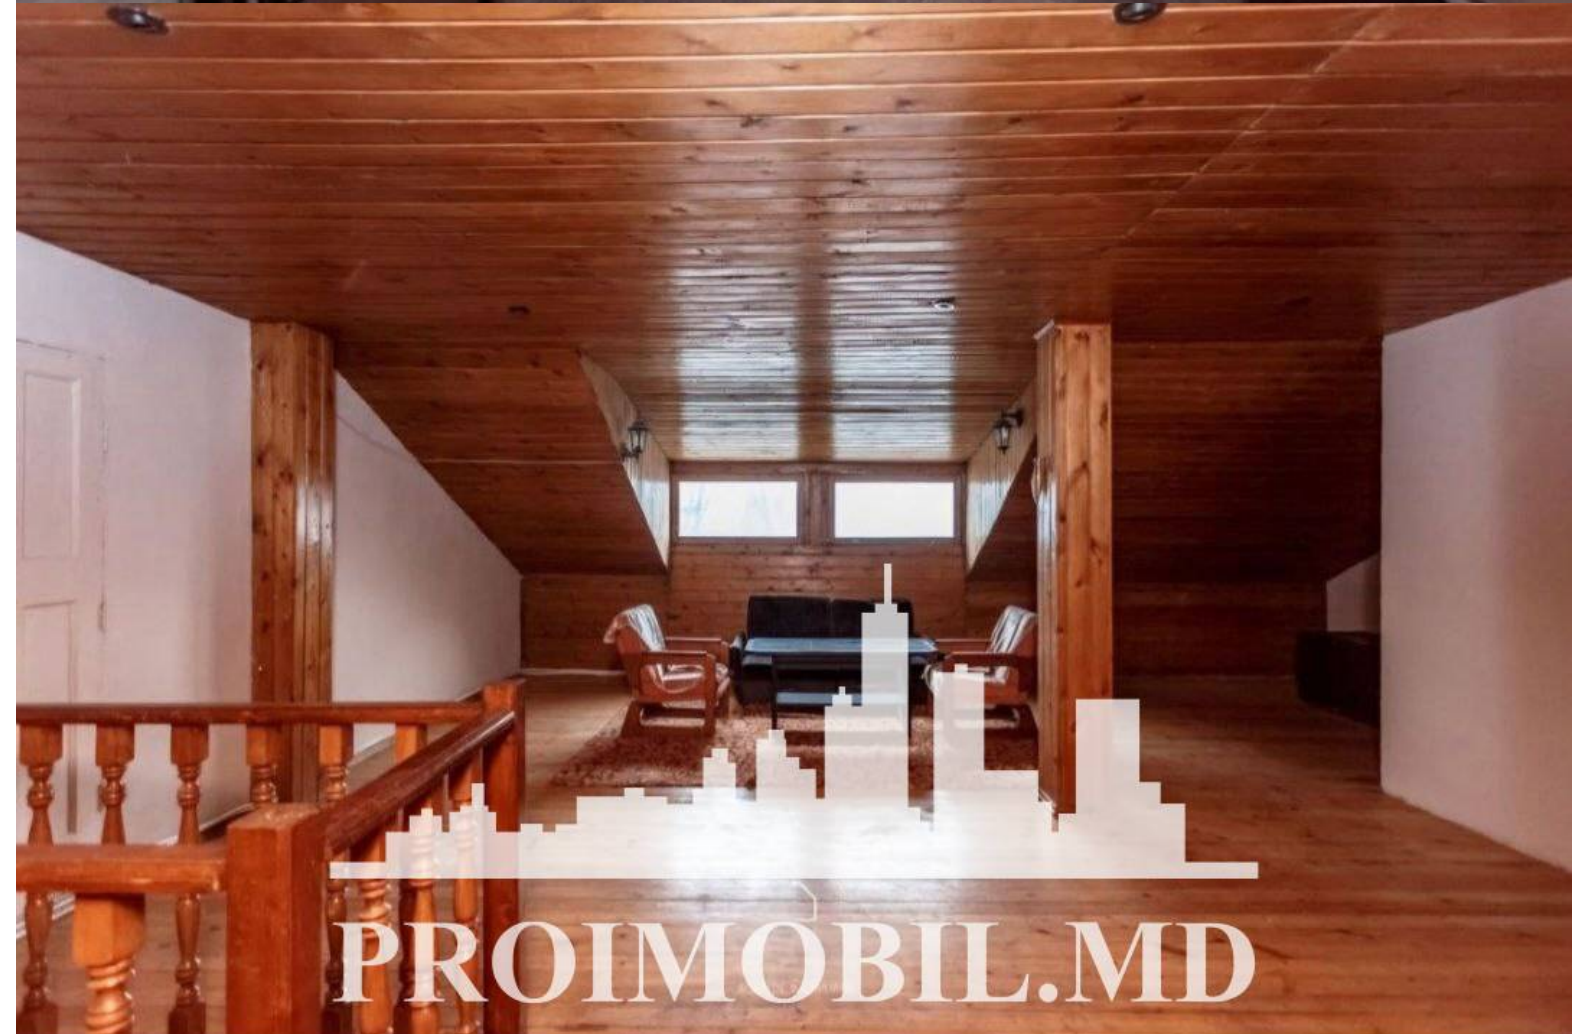

PROIMOBIL.MD