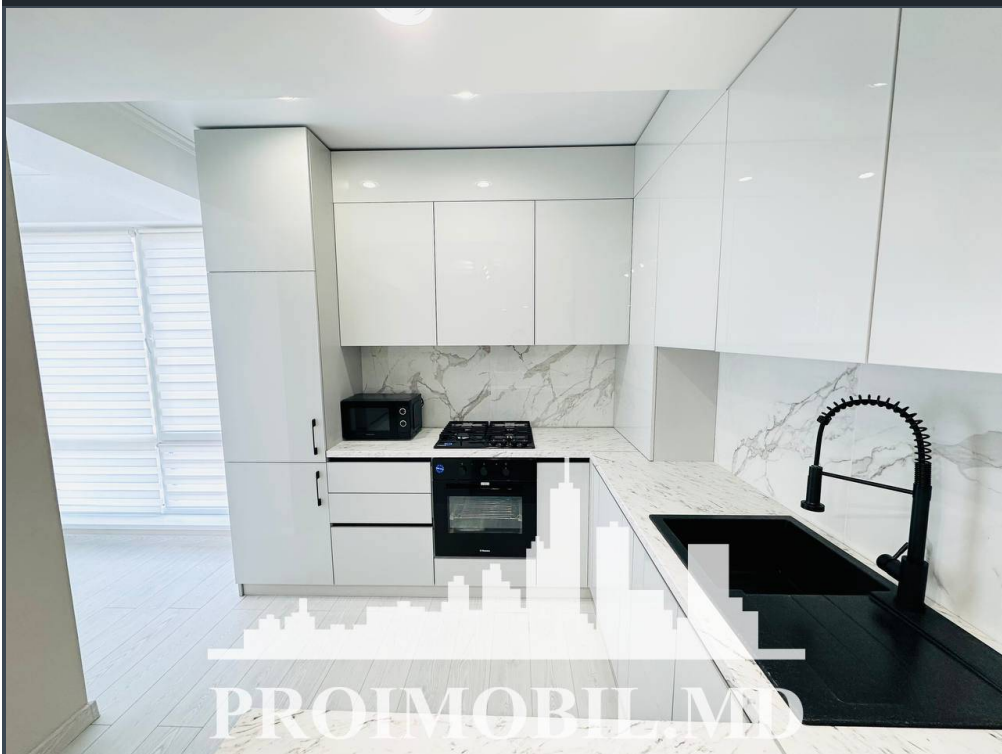

Chișinău, Buiucani - 700€

Suprafața totală - 65 m²
Tip ofertă - Chirie
Camere - 1
Starea - Reparație euro
Grup sanitar - 1
Tip construcție - Nouă
Etaj - 8
Etaje - 13
Dormitoare - 1
Planul clădirii - IND (individual)
Loc de parcare - Deschisă

Spre chirie se oferă apartament în bloc nou, **sect. Buiucani, str. Calea leșilor**. Suprafața totală de **65 mp, etajul 8 din 13**.

Compartimentat în: 1 dormitor, living, bucătărie, bloc sanitar, antreu.