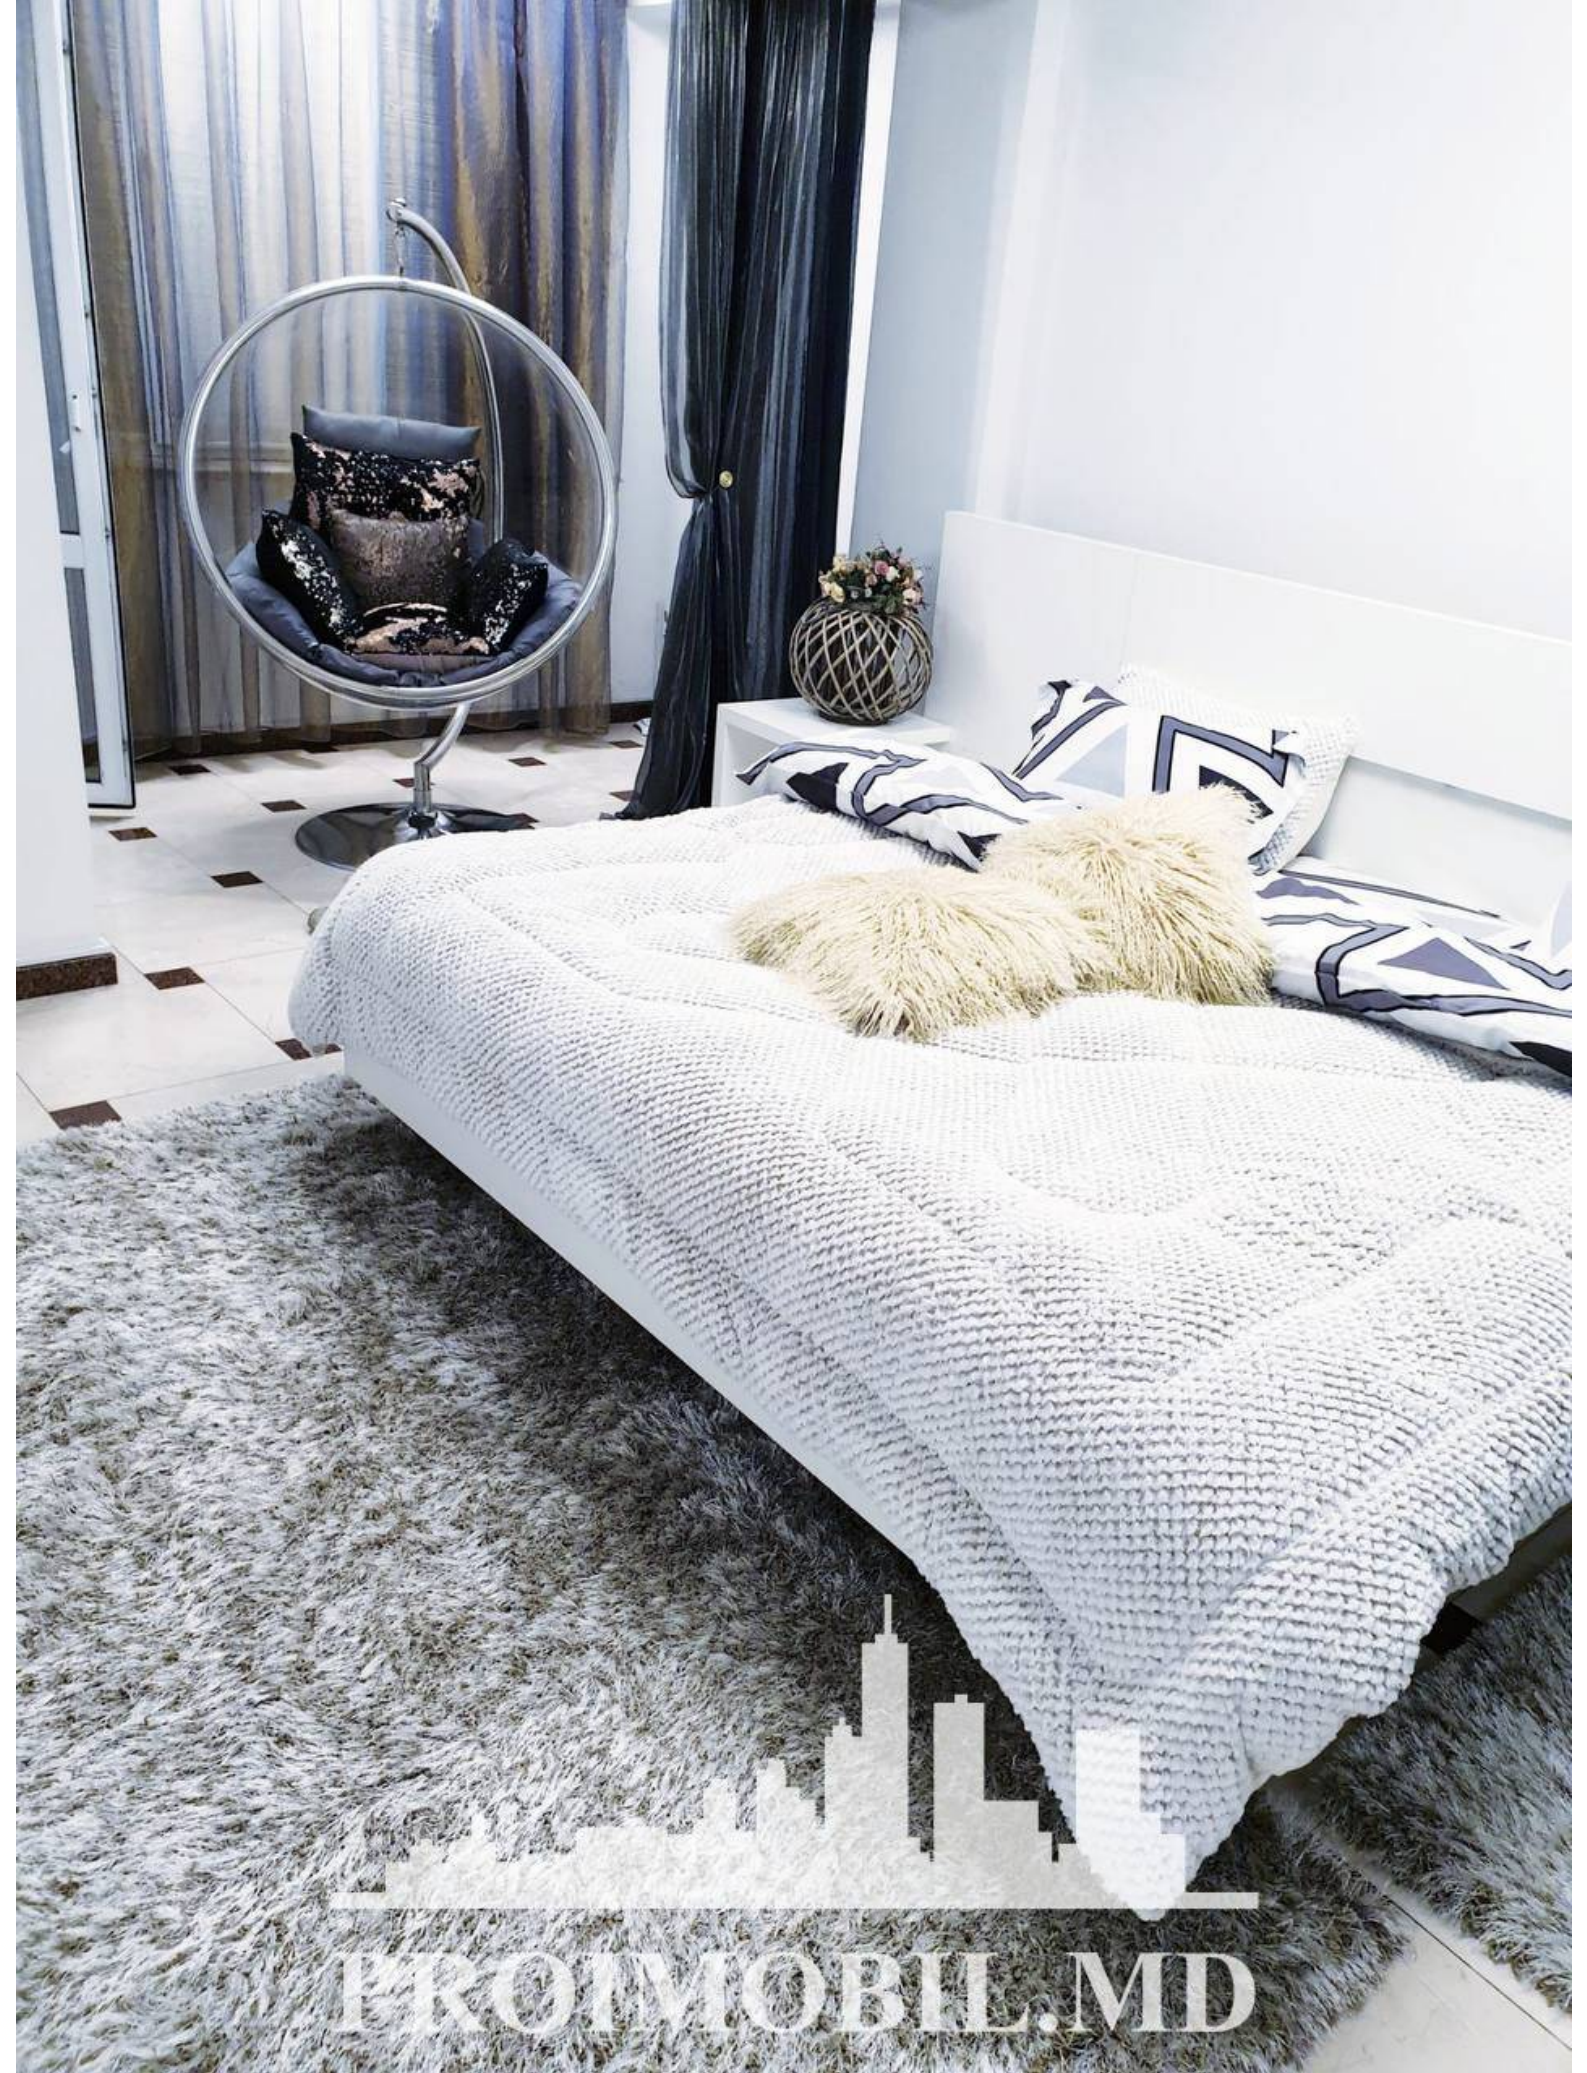

PROIMOBIL.MD