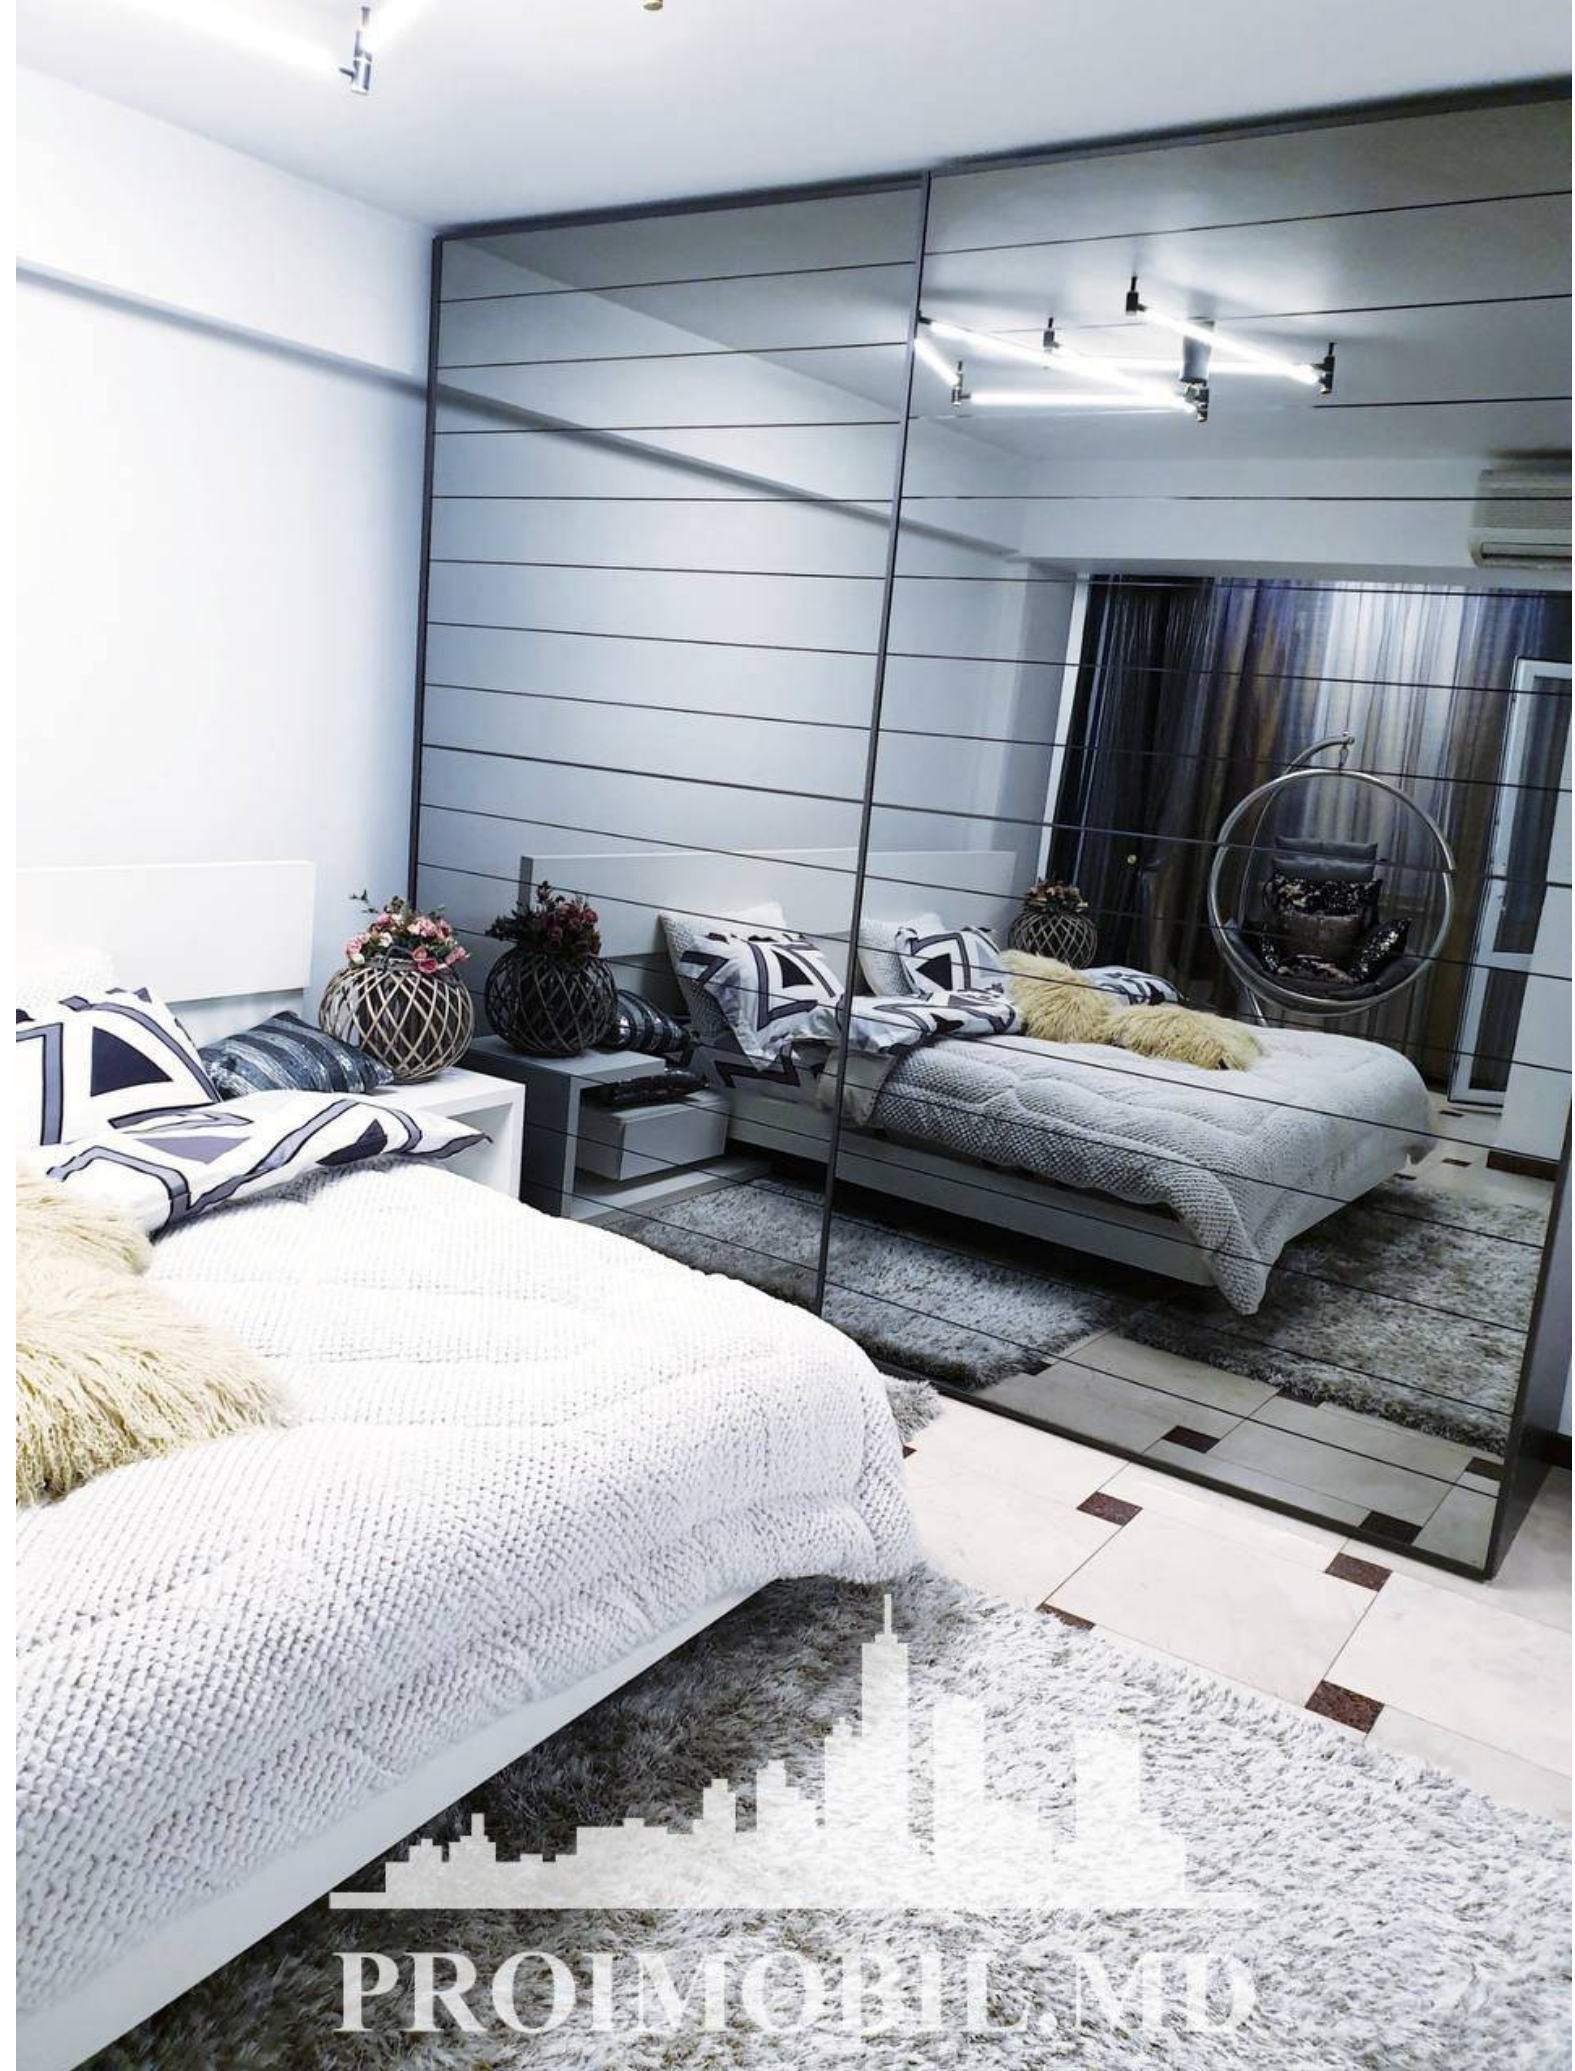

PROIMOBILE.MD