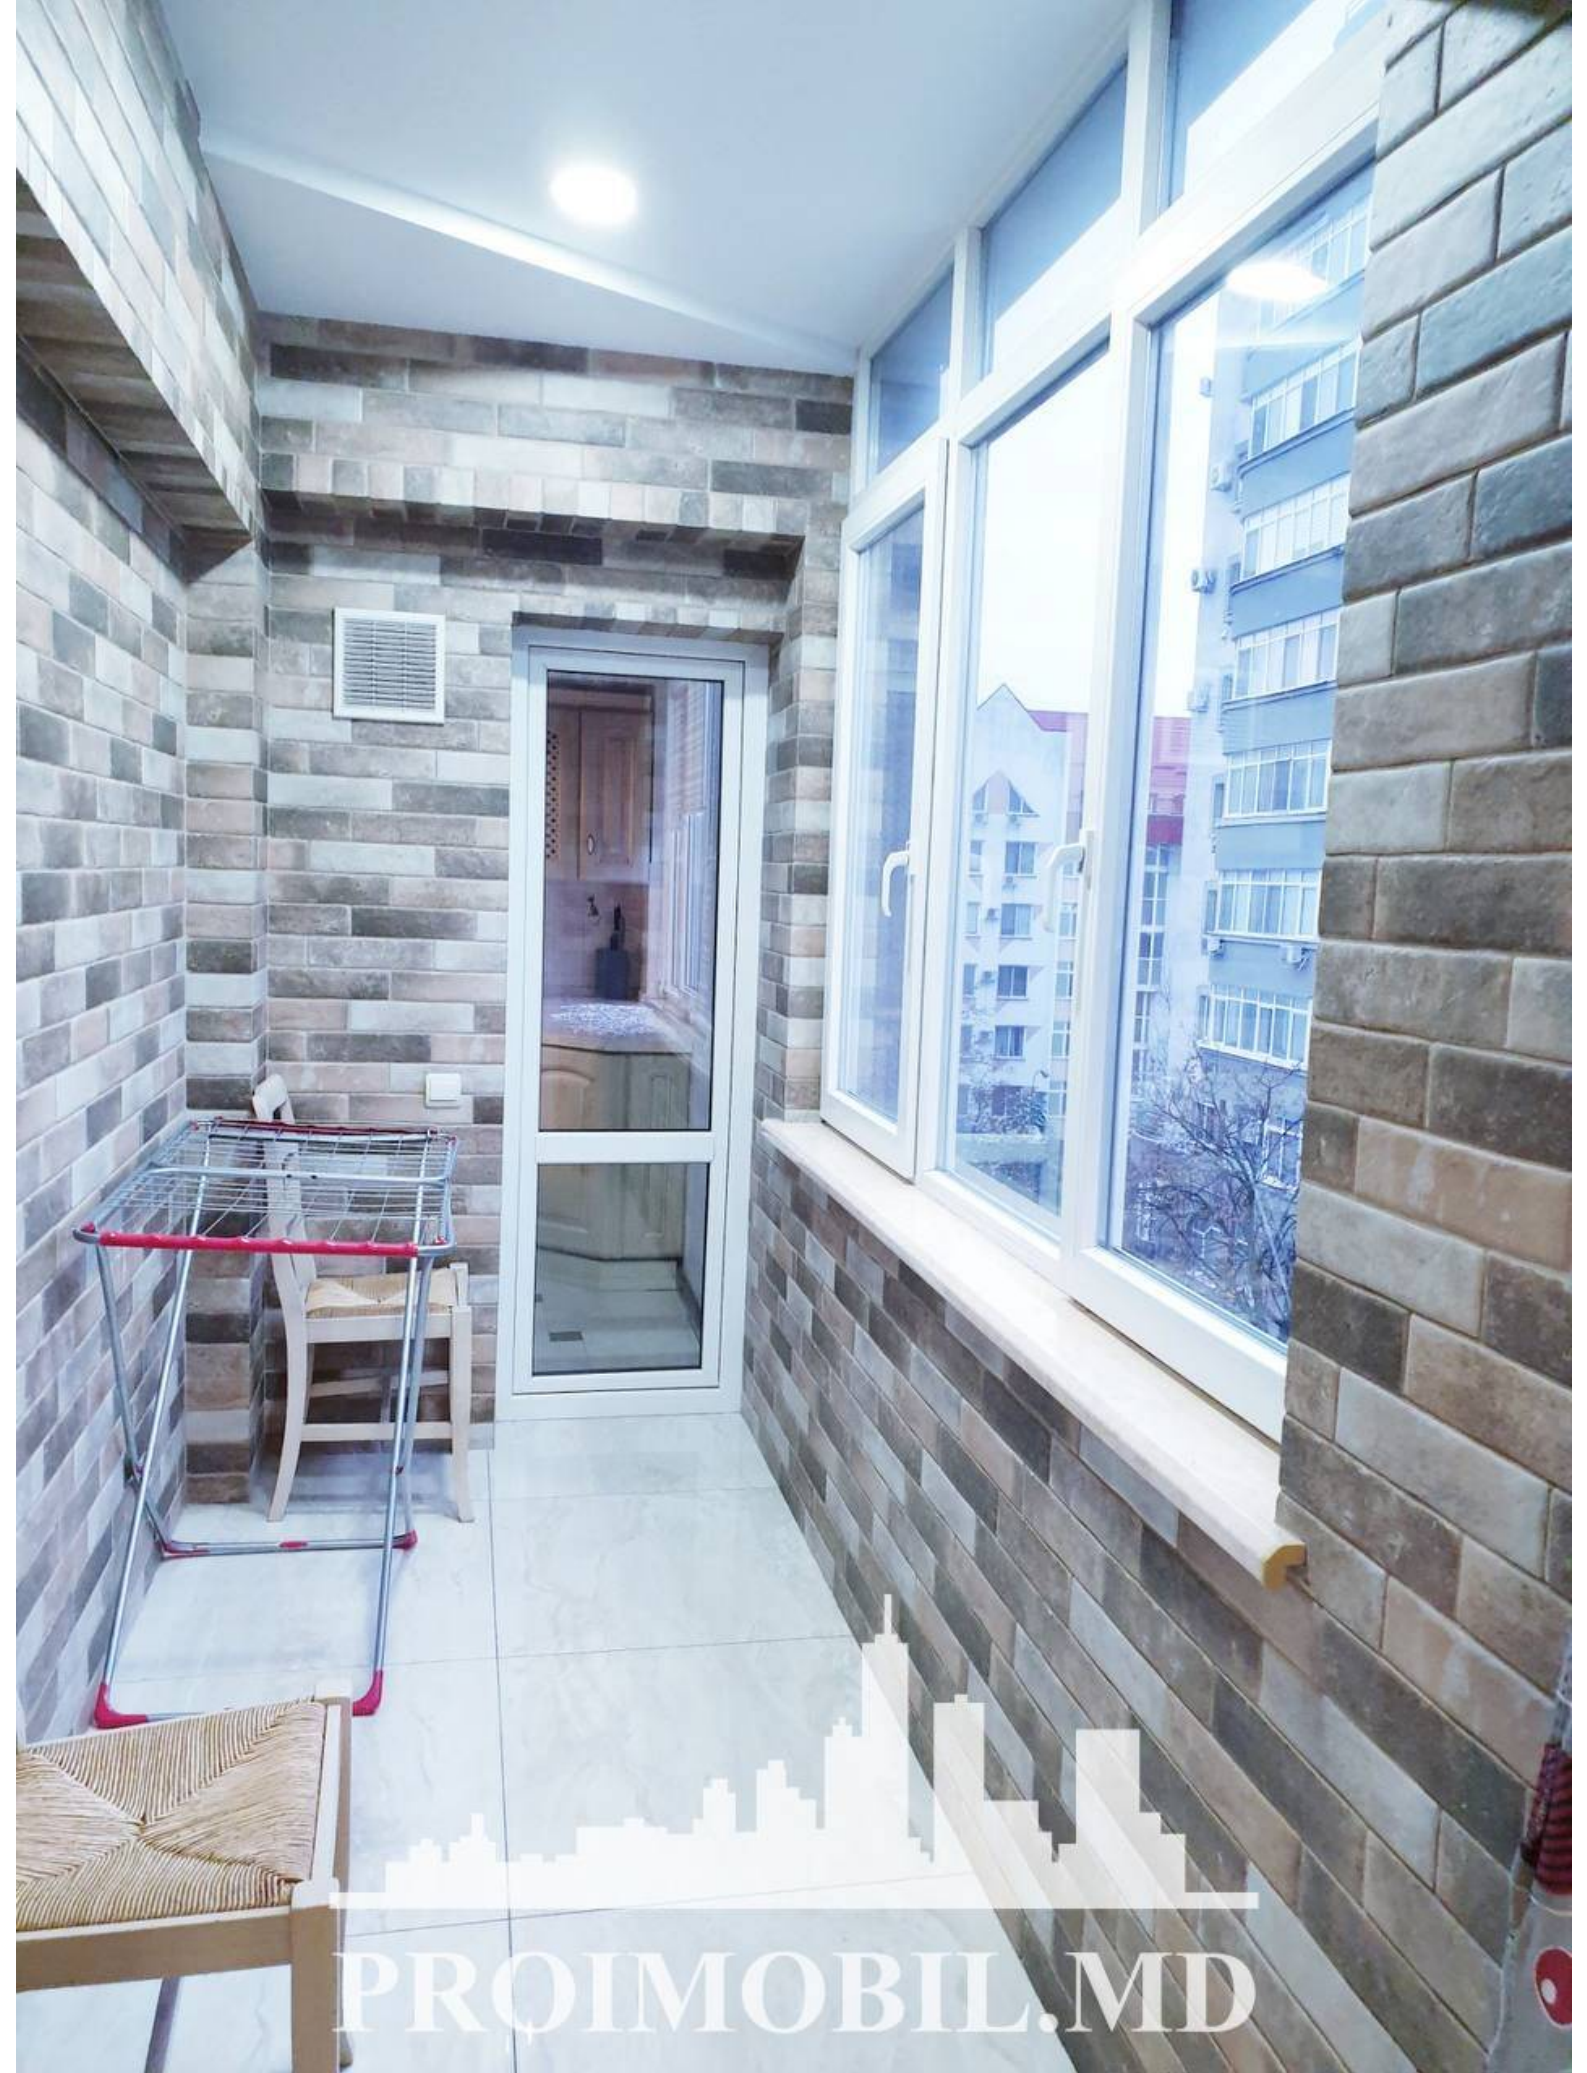

PROIMOBIL.MD