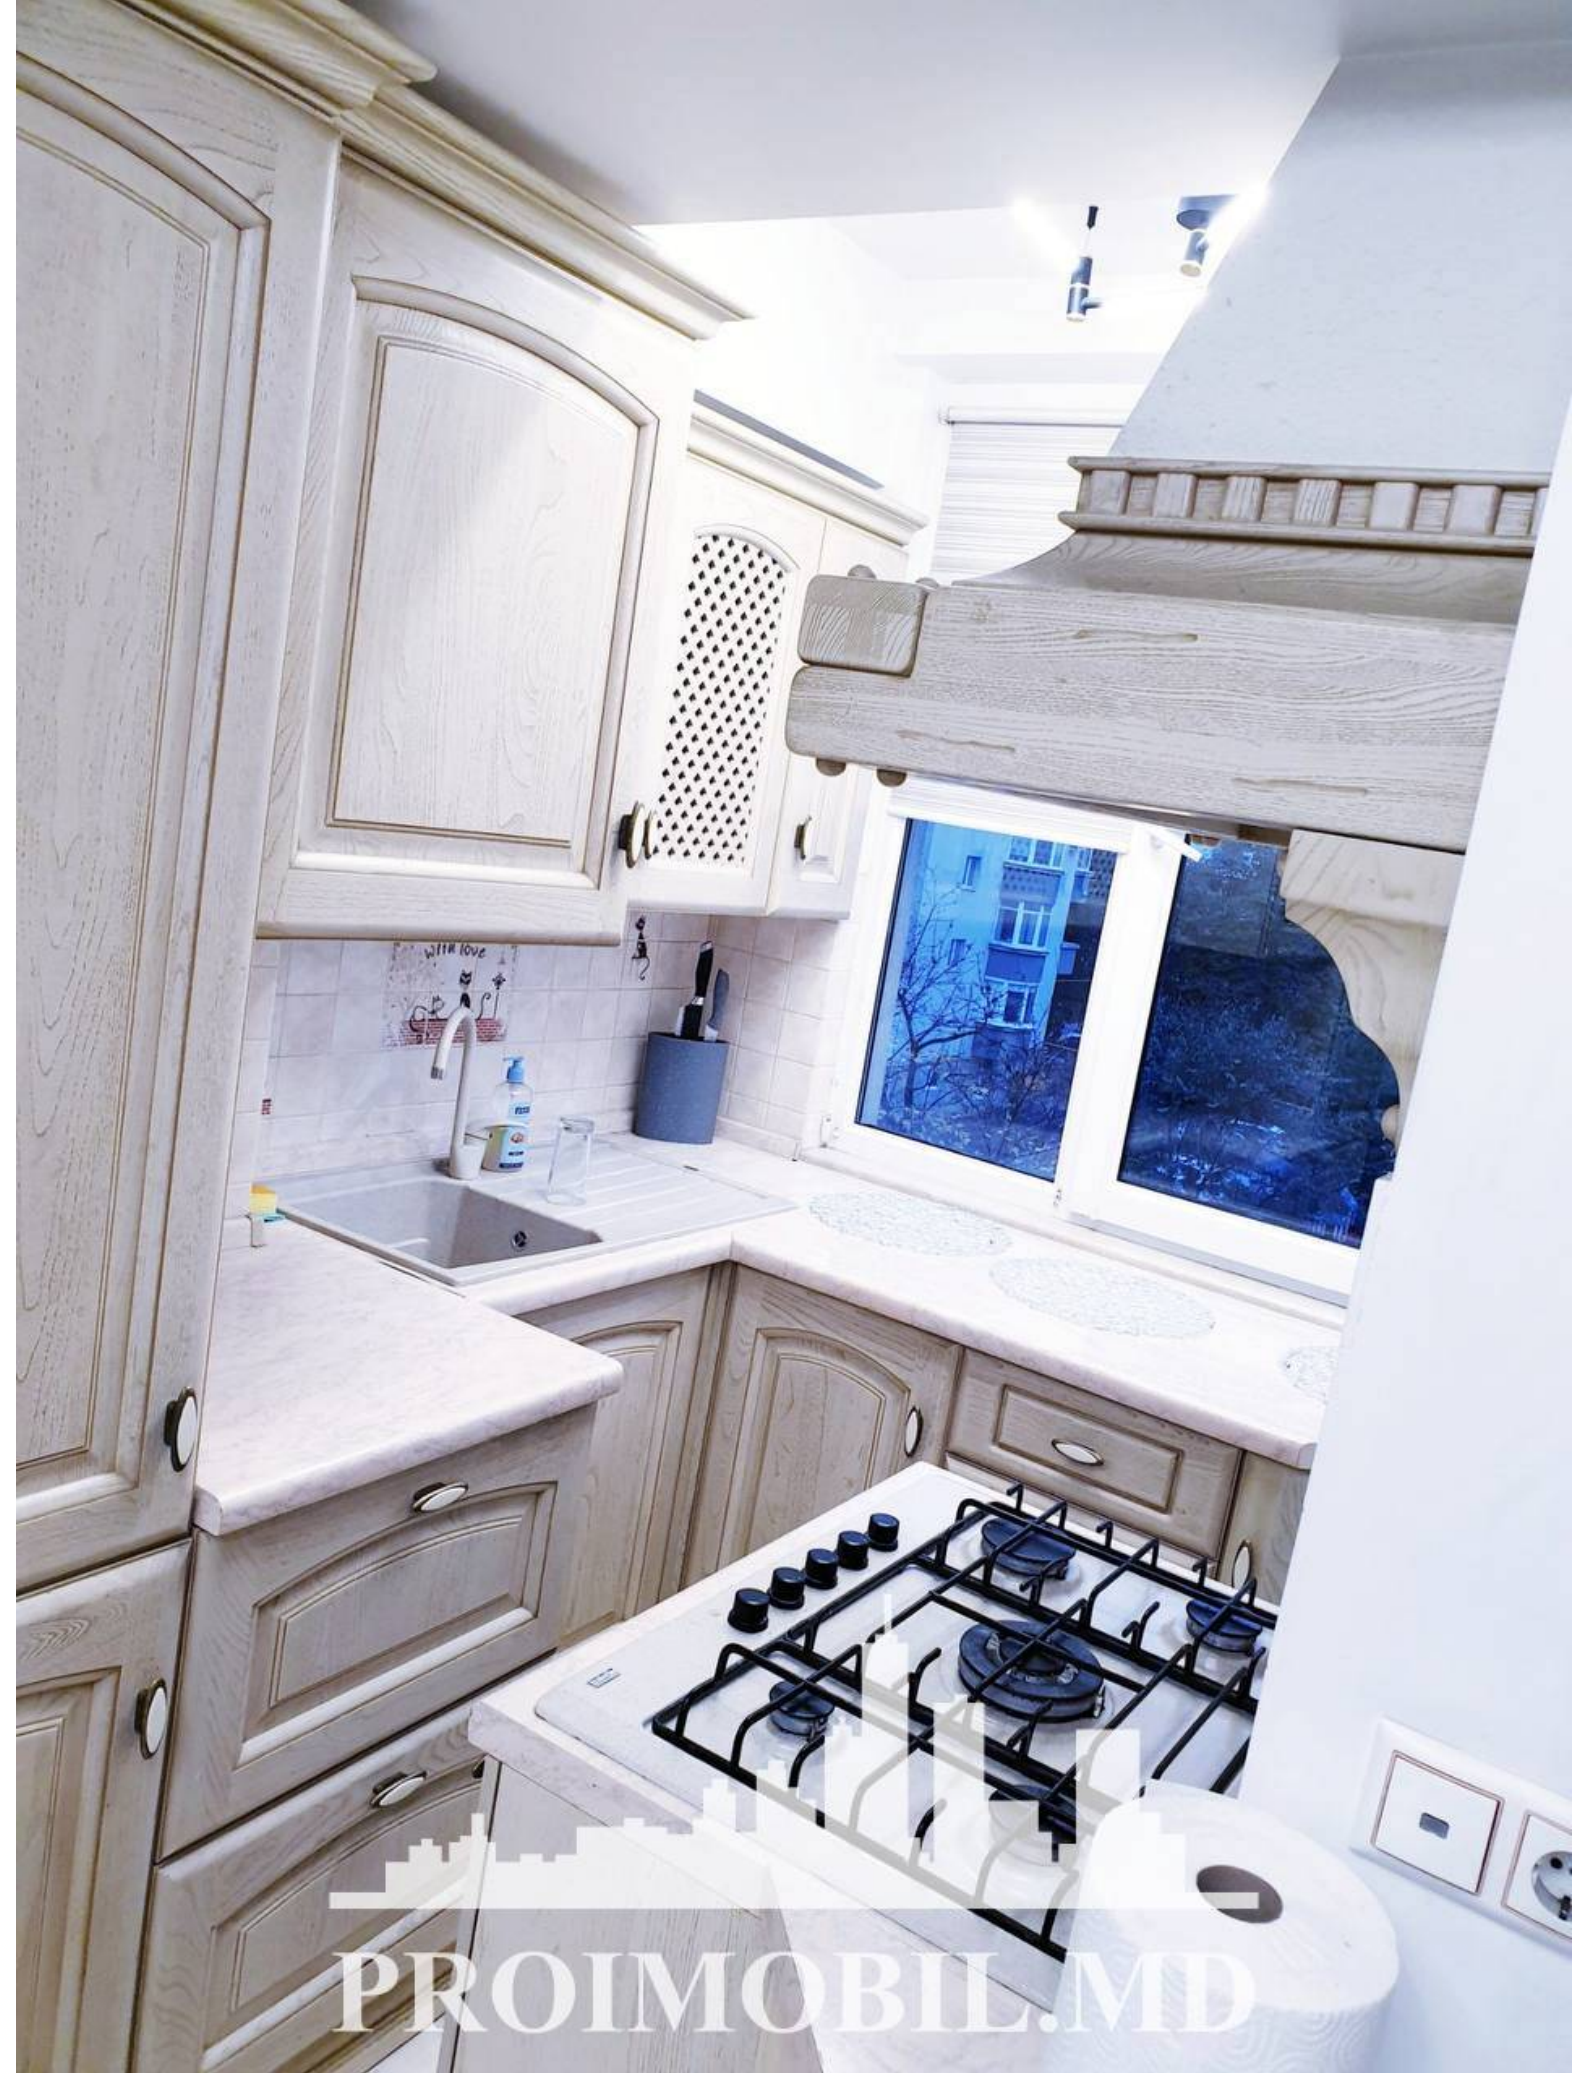

PROIMOBIL.MD