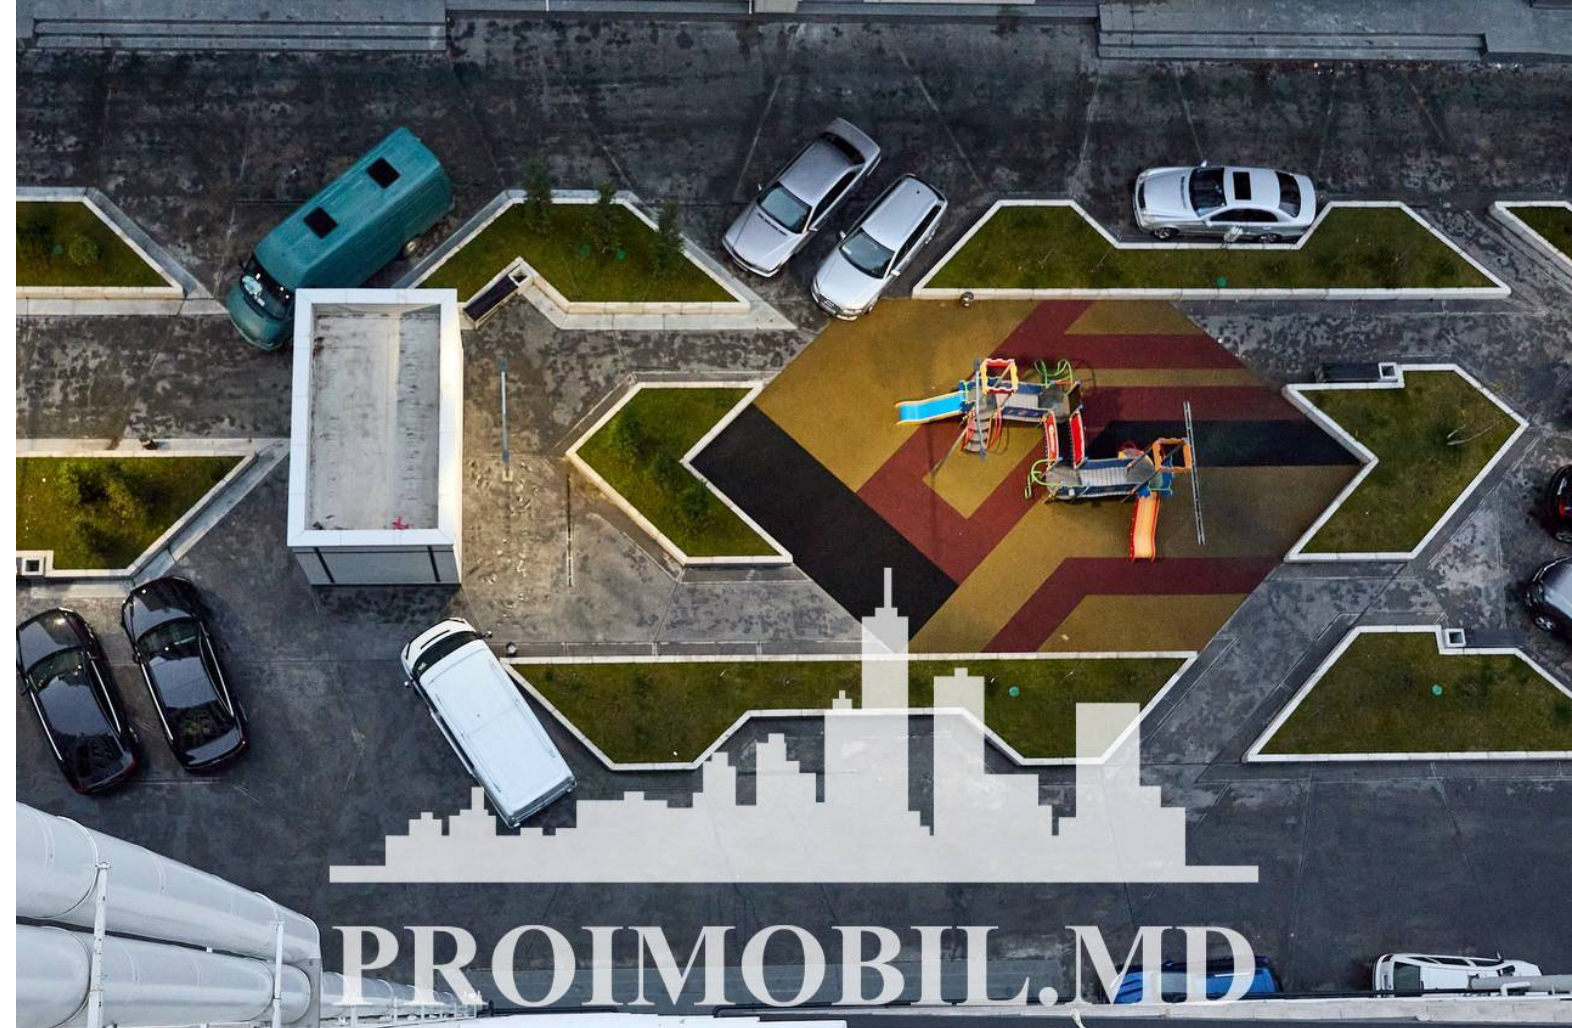

PROIMOBIL.MD

PROIMOBIL.MD