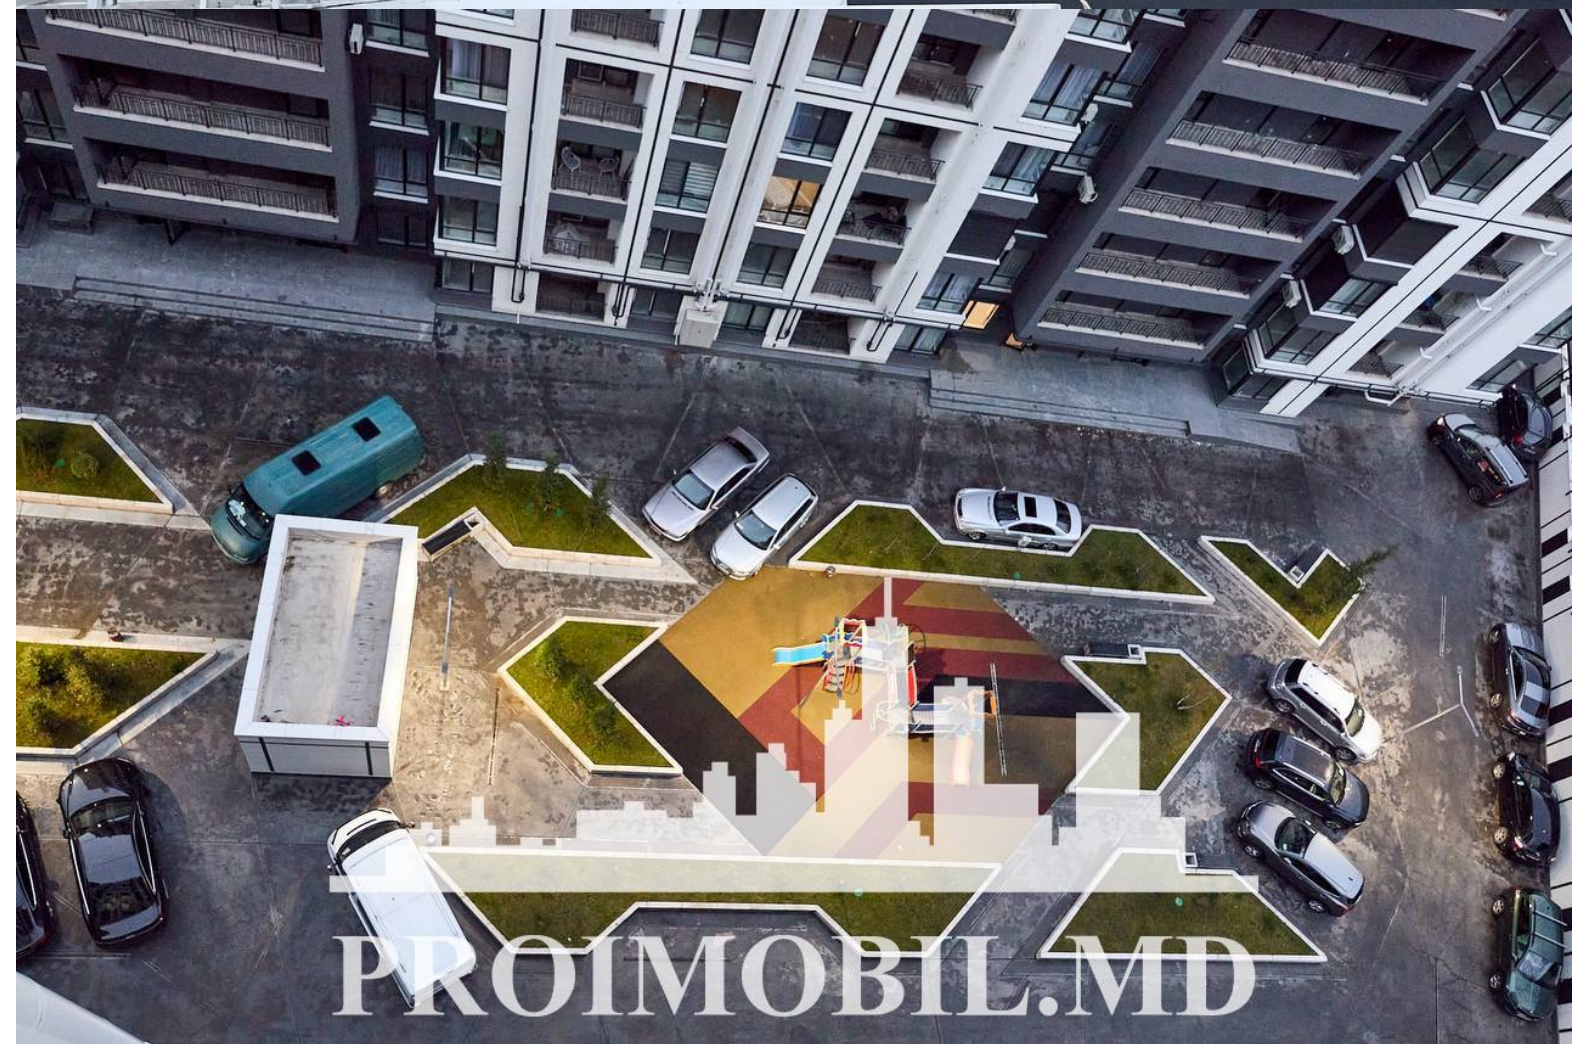

PROIMOBIL.MD