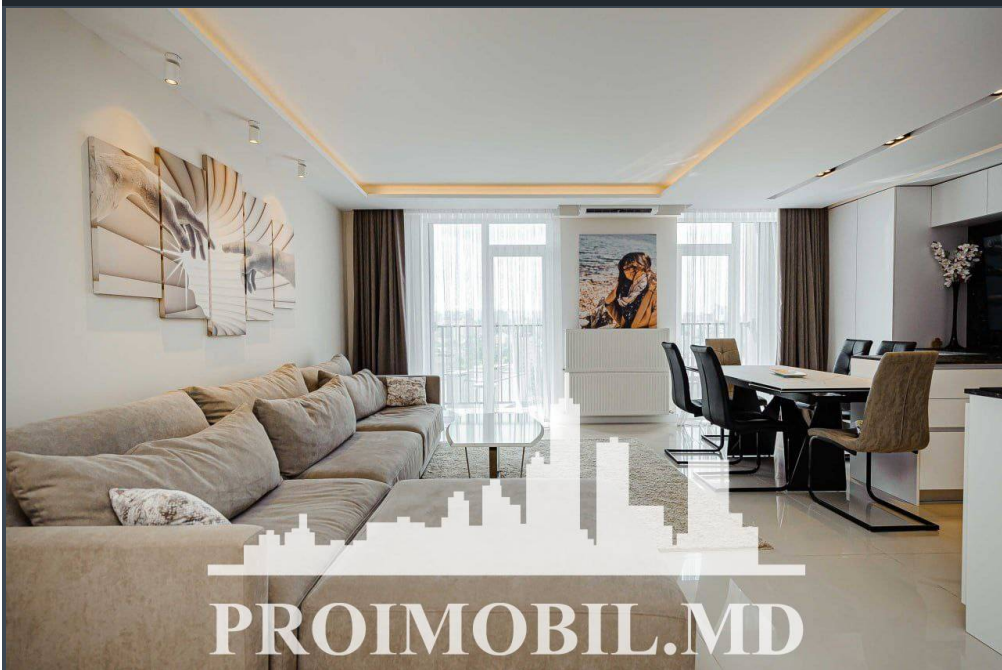

Chișinău, Centru - 1500€

Suprafața totală - 90 m²
Tip ofertă - Chirie
Camere - 3
Starea - Reparație euro
Grup sanitar - 2
Tip construcție - Nouă
Etaj - 12
Etaje - 14
Balcon - 1
Dormitoare - 2
Înălțimea tavanului - 0.00
Planul clădirii - IND (individual)
Loc de parcare - Deschisă

Spre chirie se oferă apartament în **sect. Centru, str. Renașterii Naționale**. Suprafața totală de **90 mp, etajul 12 din 14**.
Compartimentat în: 2 dormitoare, living, bucătărie, 2 blocuri sanitare, balcon de tip deschis, antreu.

Dotări și finisaje:

- Euroreparație
- Mobilă/tehnică
- Încălzire autonomă
- Geamuri termopan
- Toate comunicațiile

Curte amenajată cu teren de joacă pentru copii. Zonă cu infrastructură dezvoltată, acces facil către transportul public.

În apropiere: stația de transport public, cefenele, grădiniță, magazine, restaurante, școală, farmacii, bănci, frizerii, market etc. (d.r.)

Pentru prezentare și alte detalii vizitați www.proimobil.md sau ne contactați!

- Gata pentru intrarea
- Mobilat
- Cu electrocasnice
- Încălzire autonomă
- Aer condiționat
- Geamuri
- Ușă blindată
- Interfon
- Imobil nou
- Lift
- Zona de parcare
- Grădiniță
- Piață alimentară
- Spital/clinică
- Teren de joacă
- Școală
- Supermarket