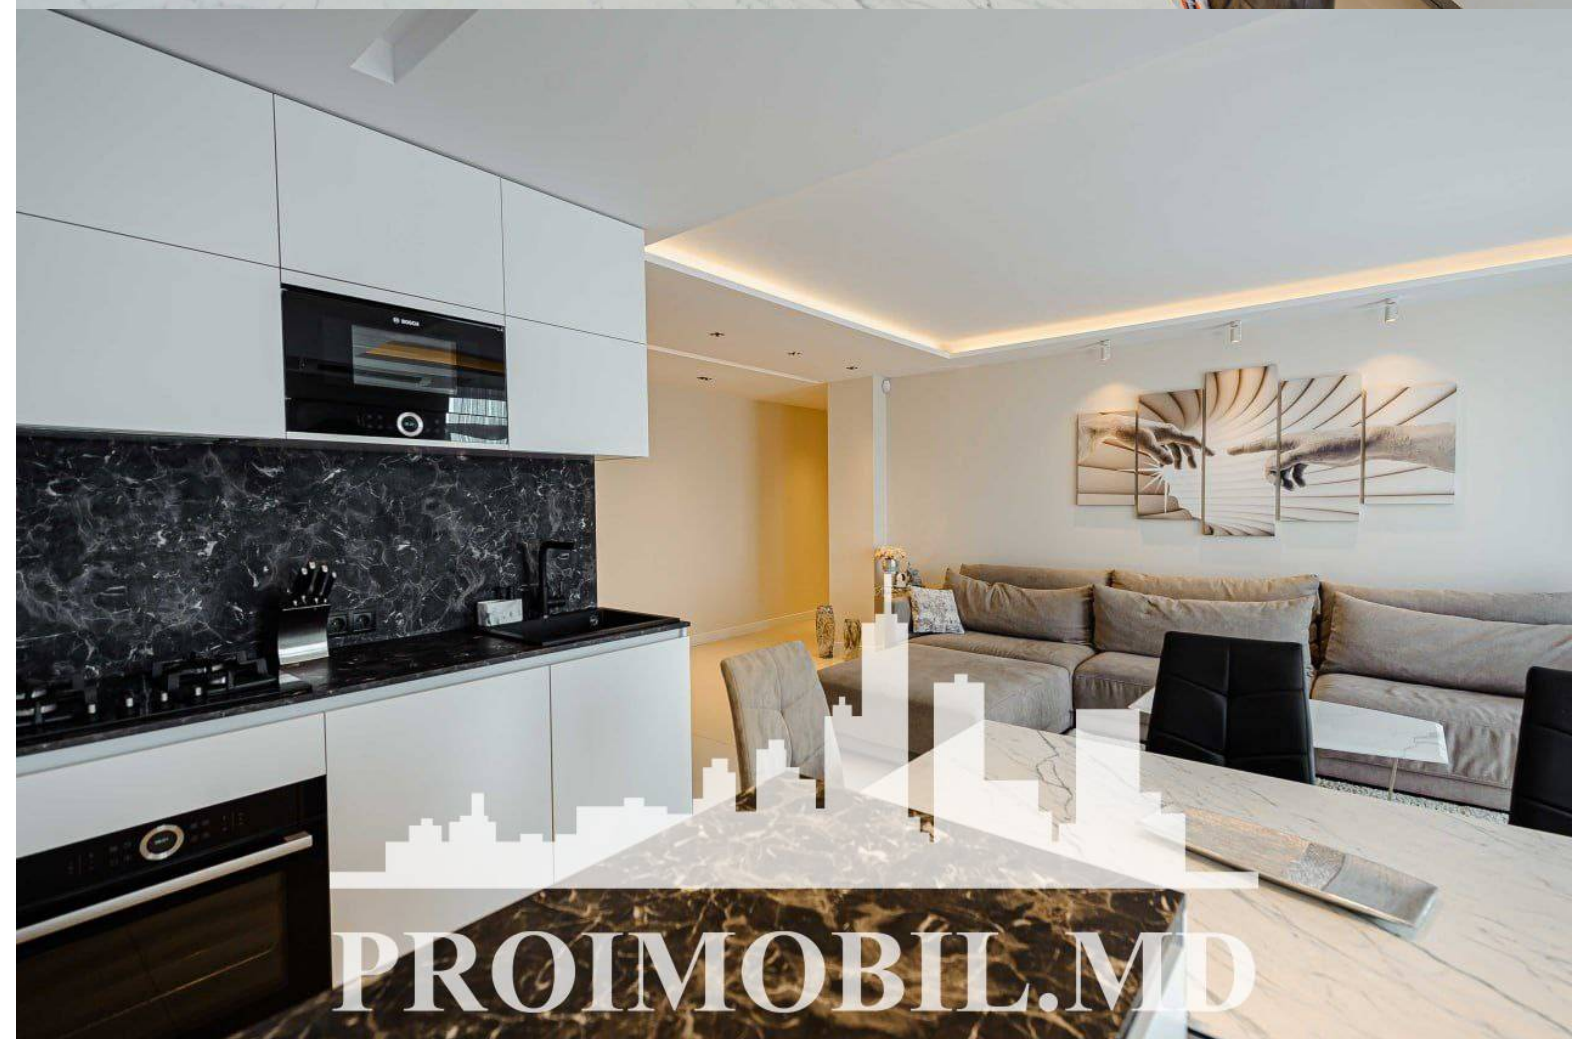

PROIMOBIL.MD