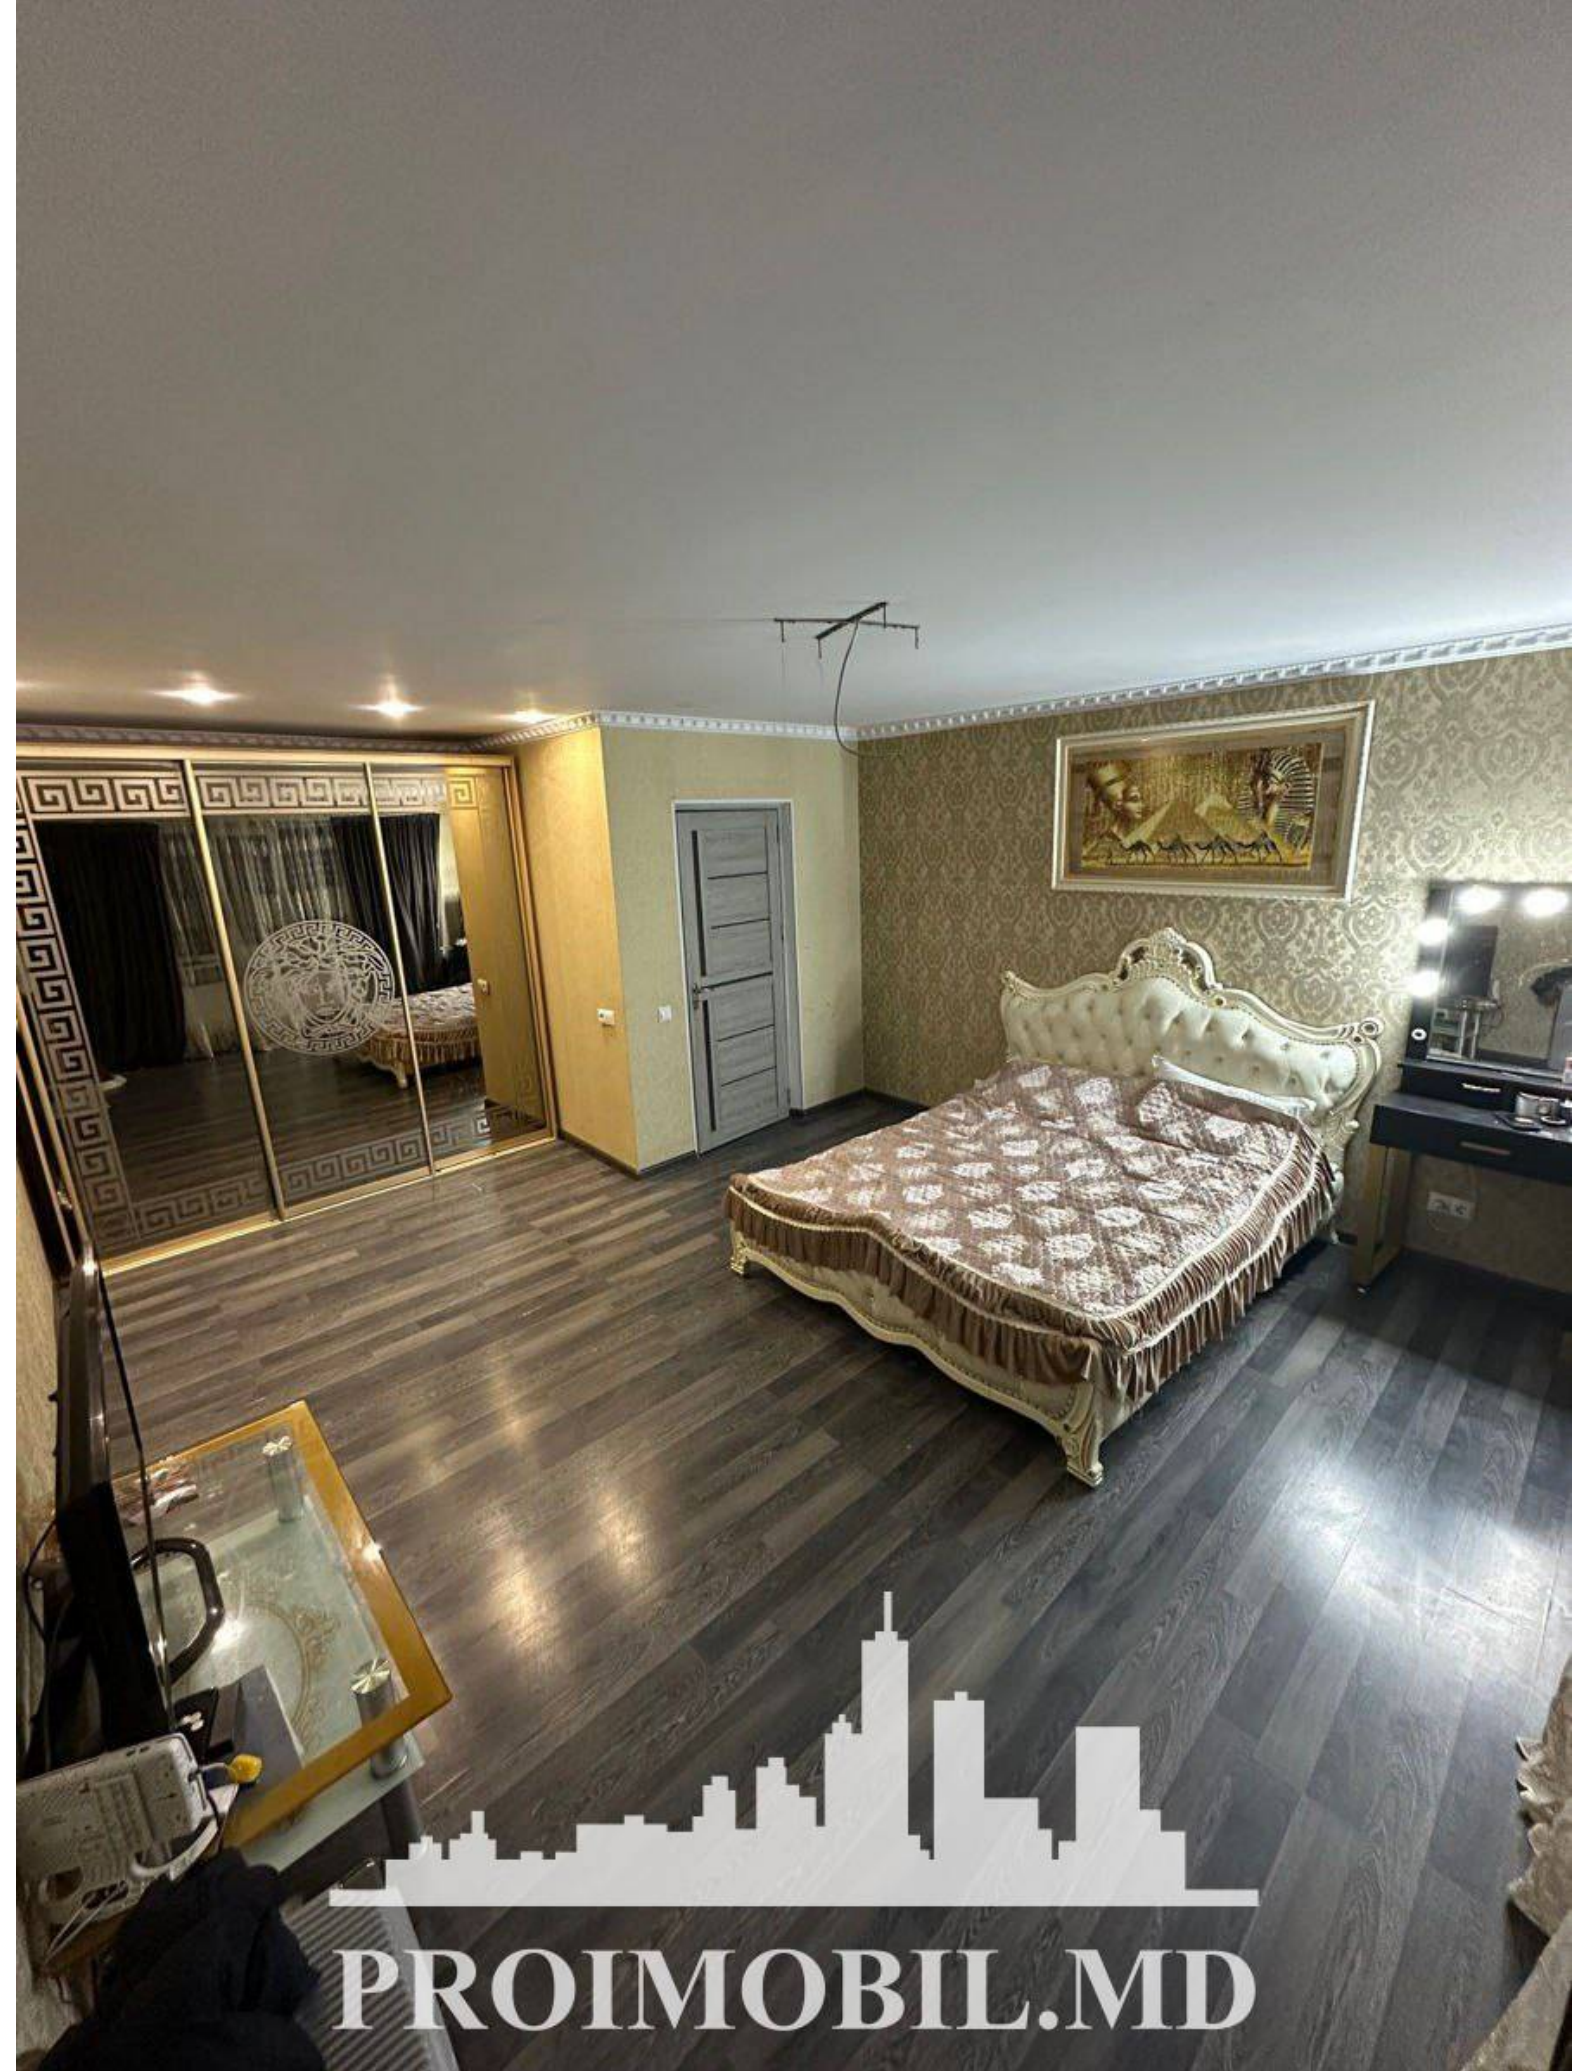

PROIMOBIL.MD