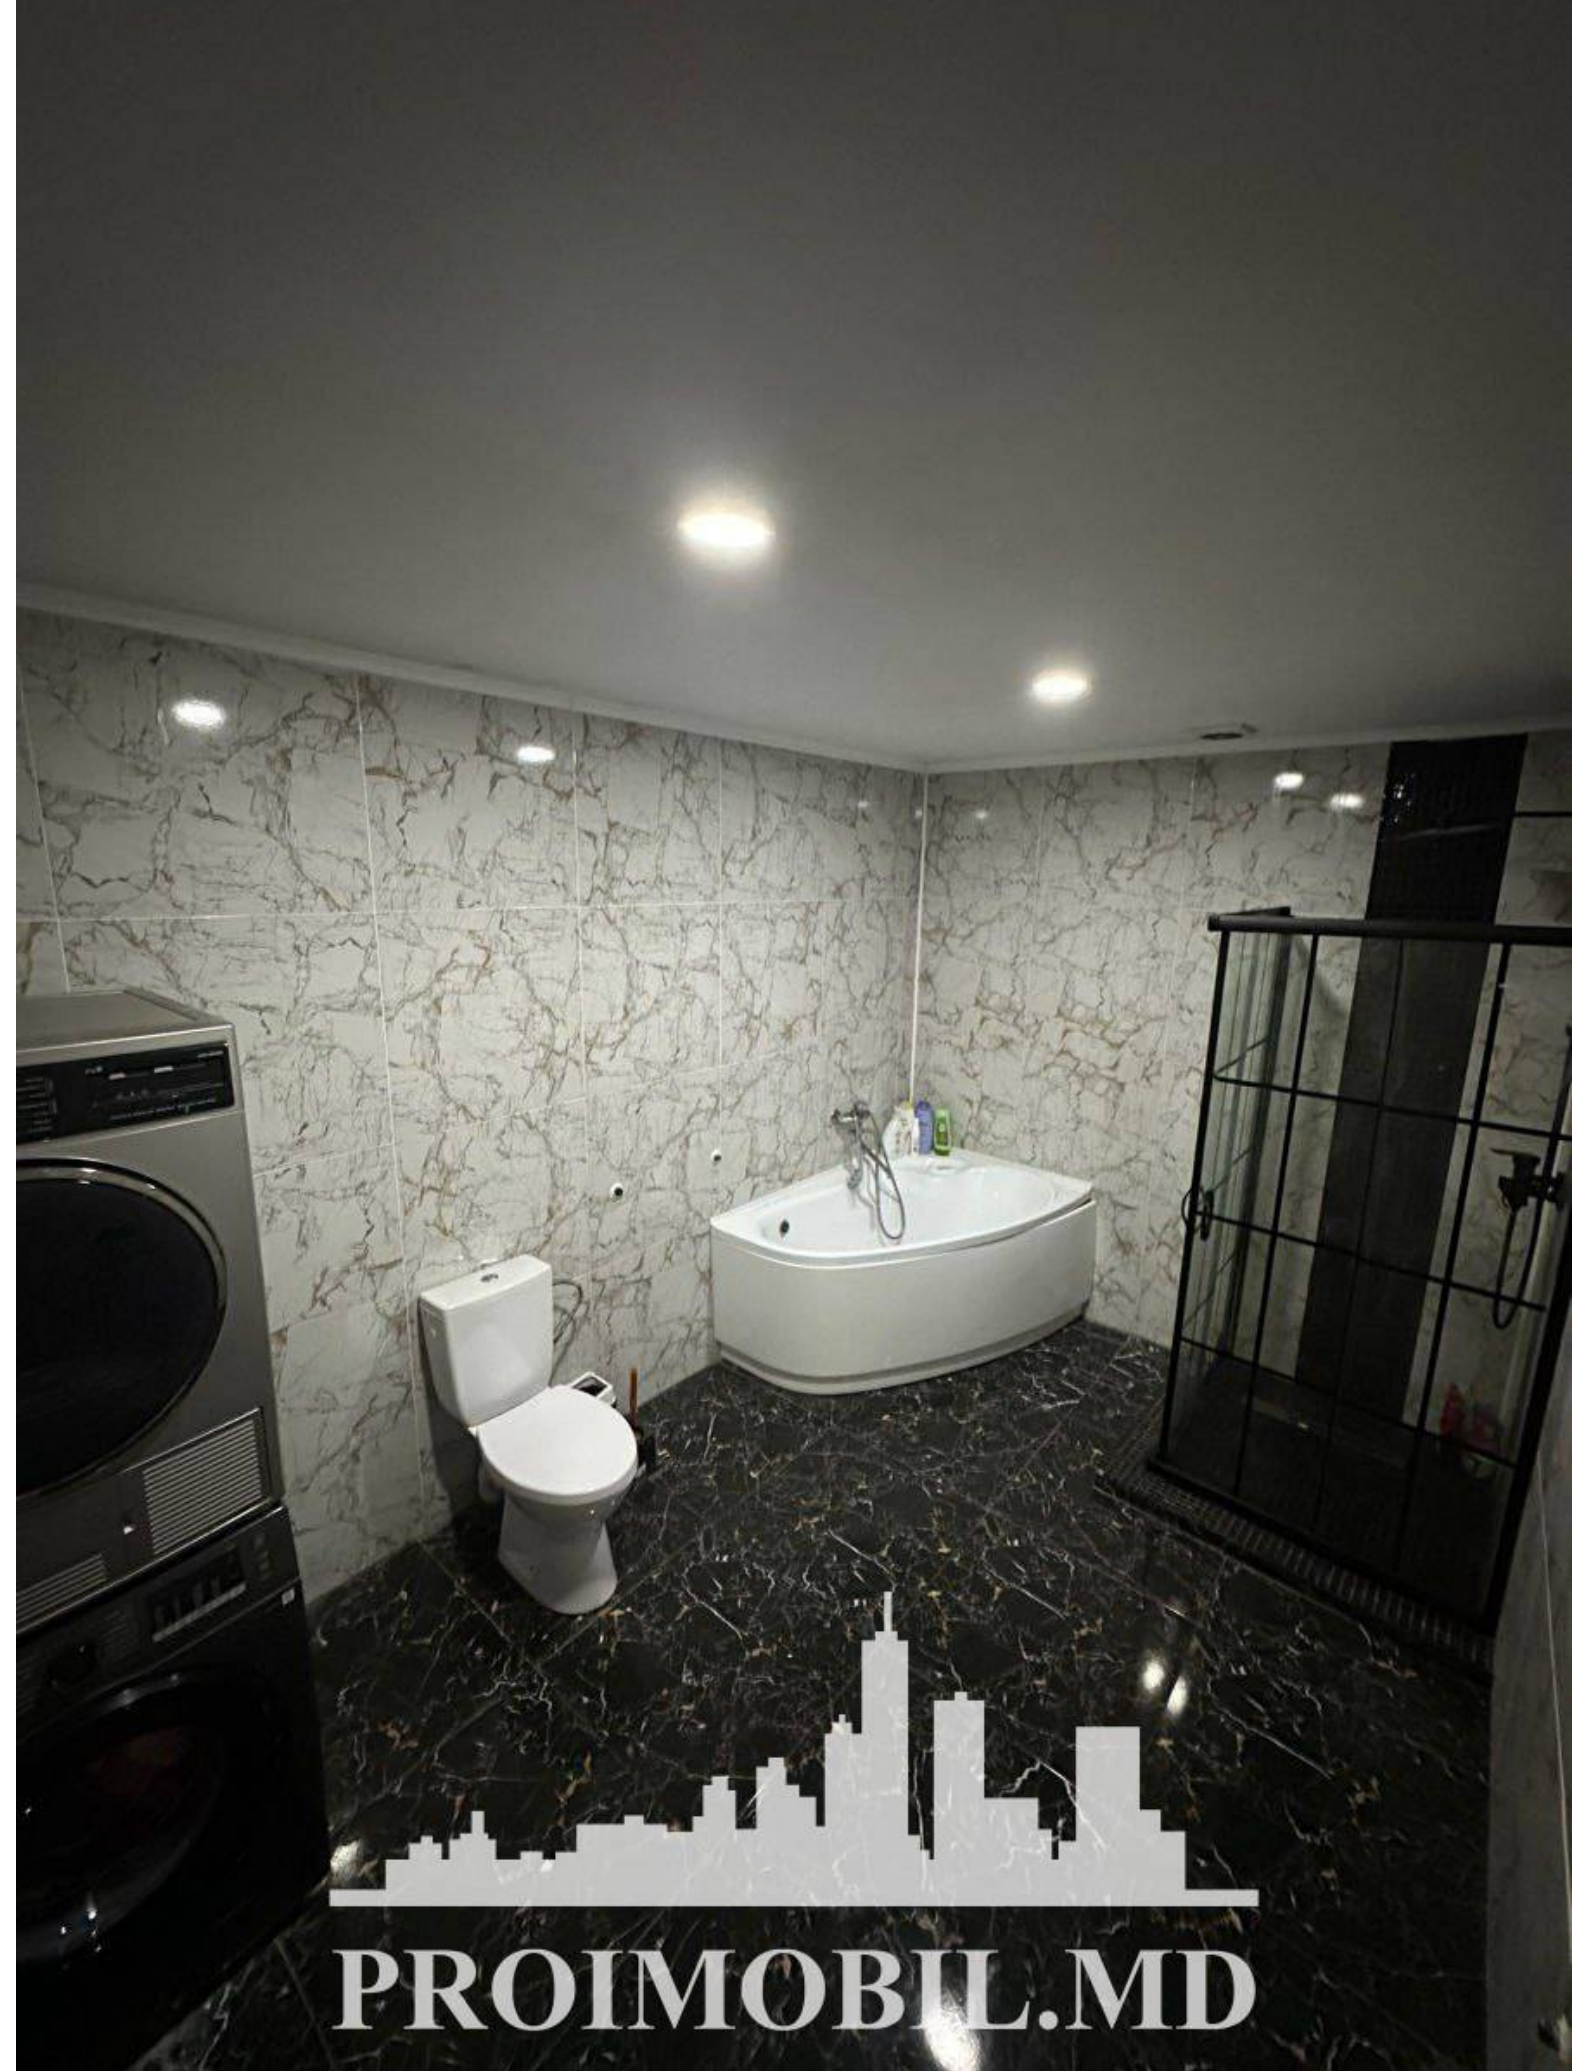

PROIMOBIL.MD