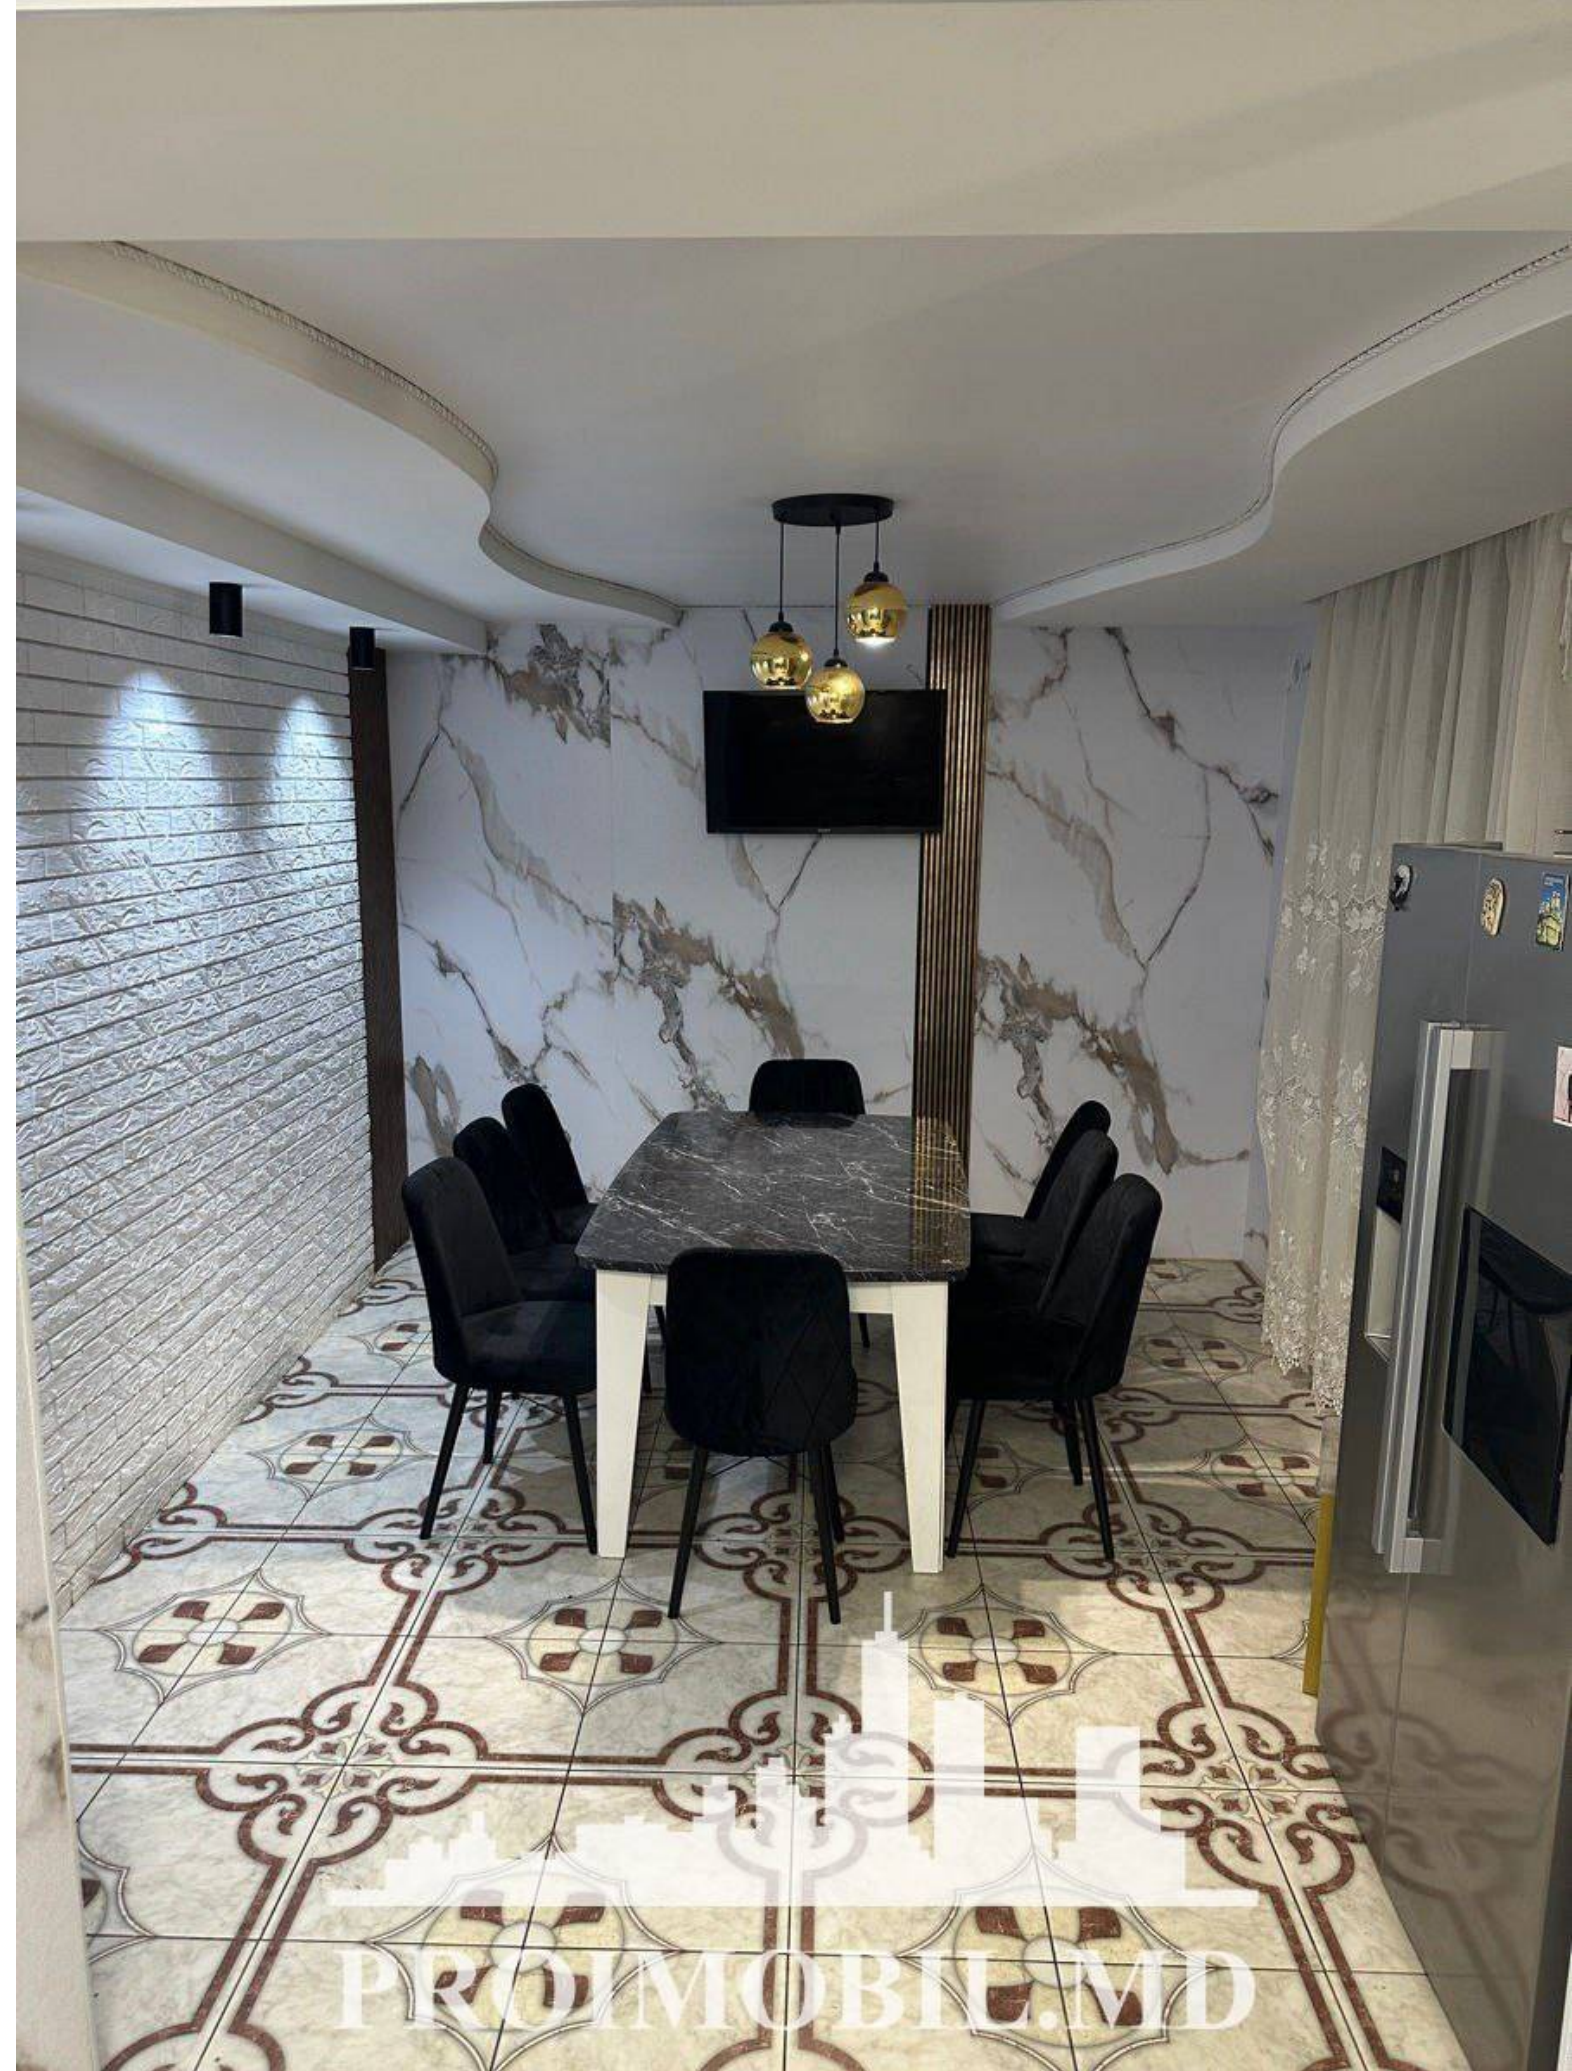

PROIMOBILU.MD