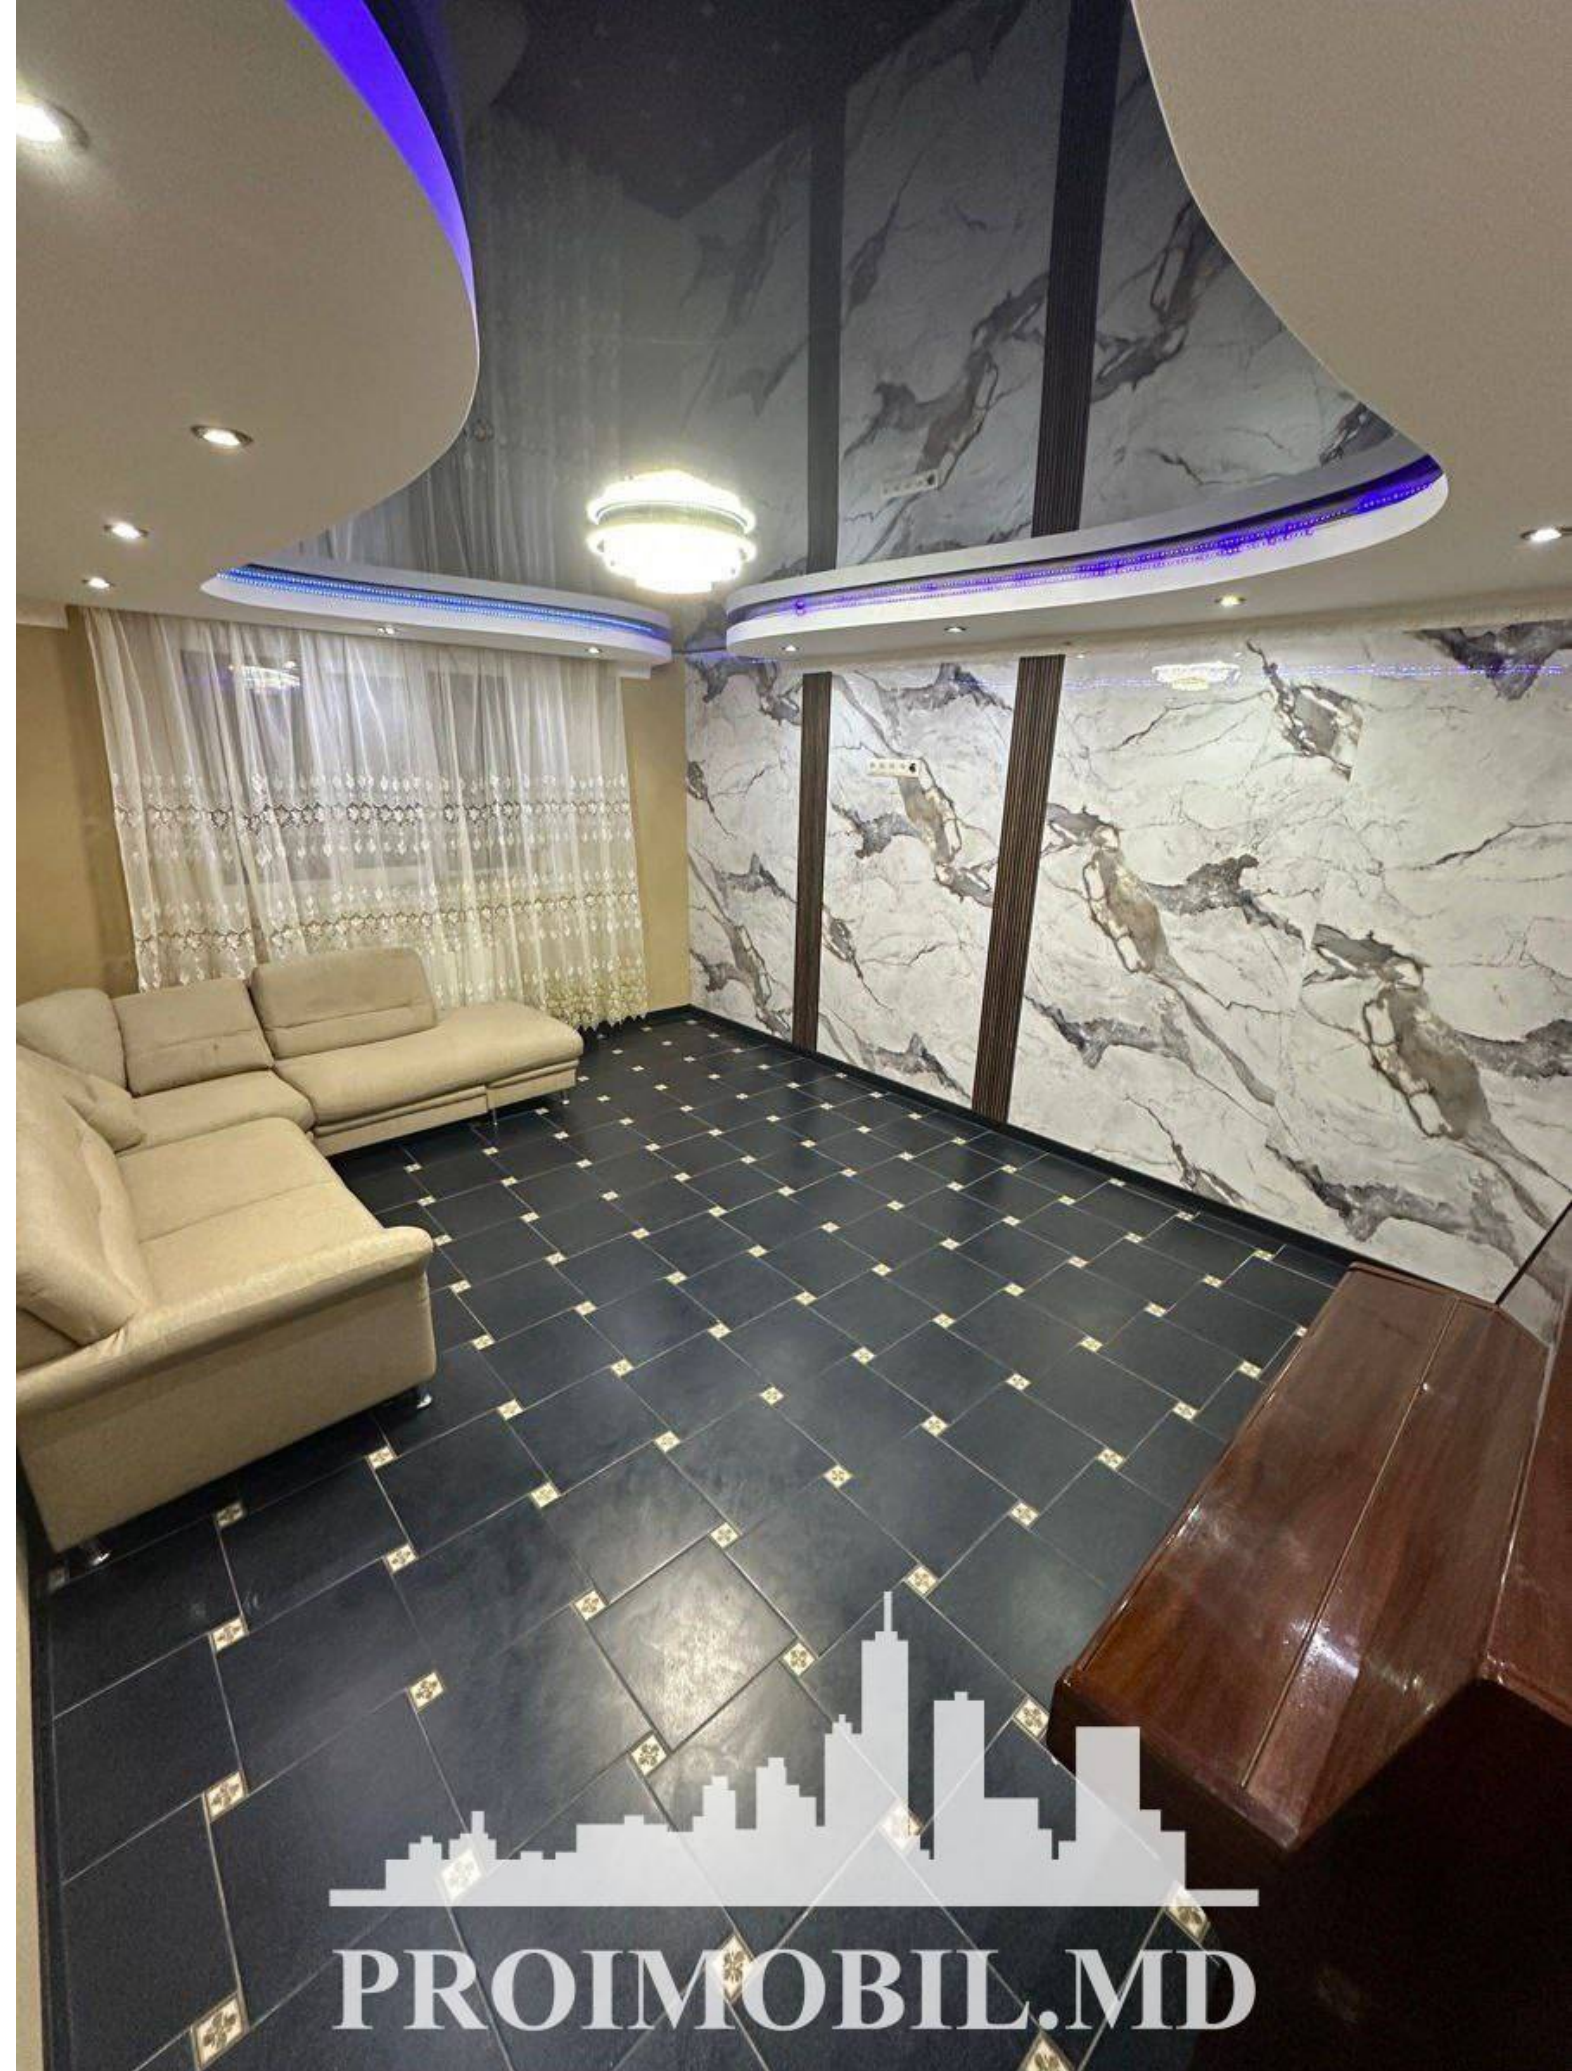

PROIMOBIL.MD