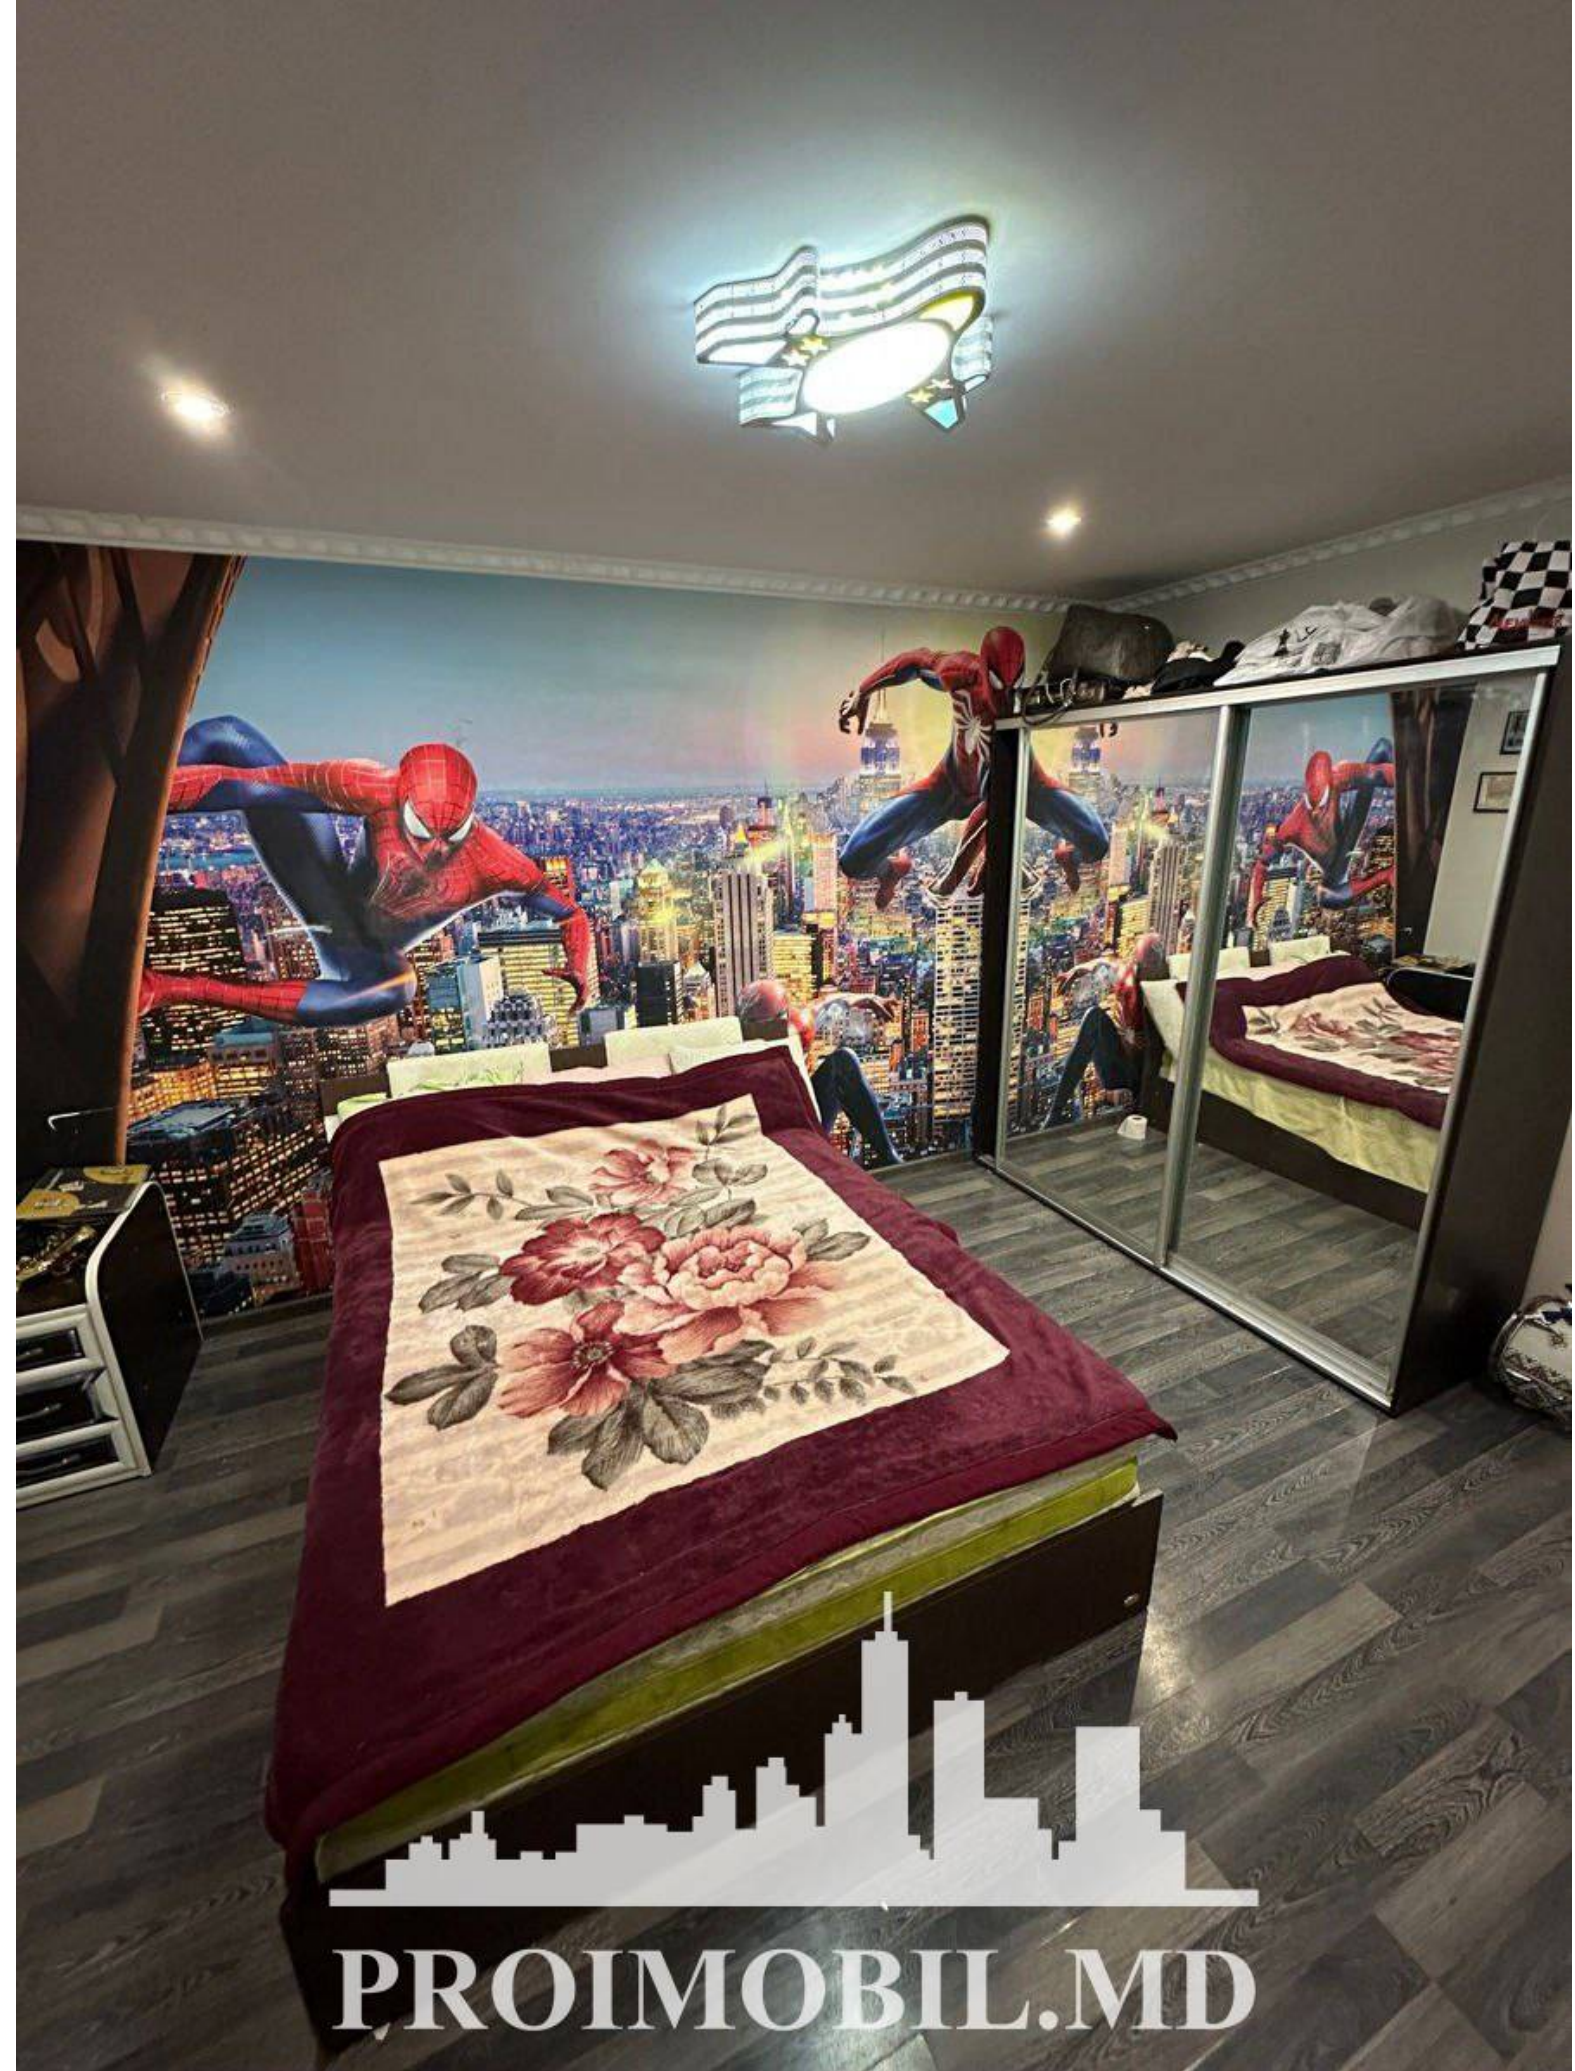

PROIMOBIL.MD