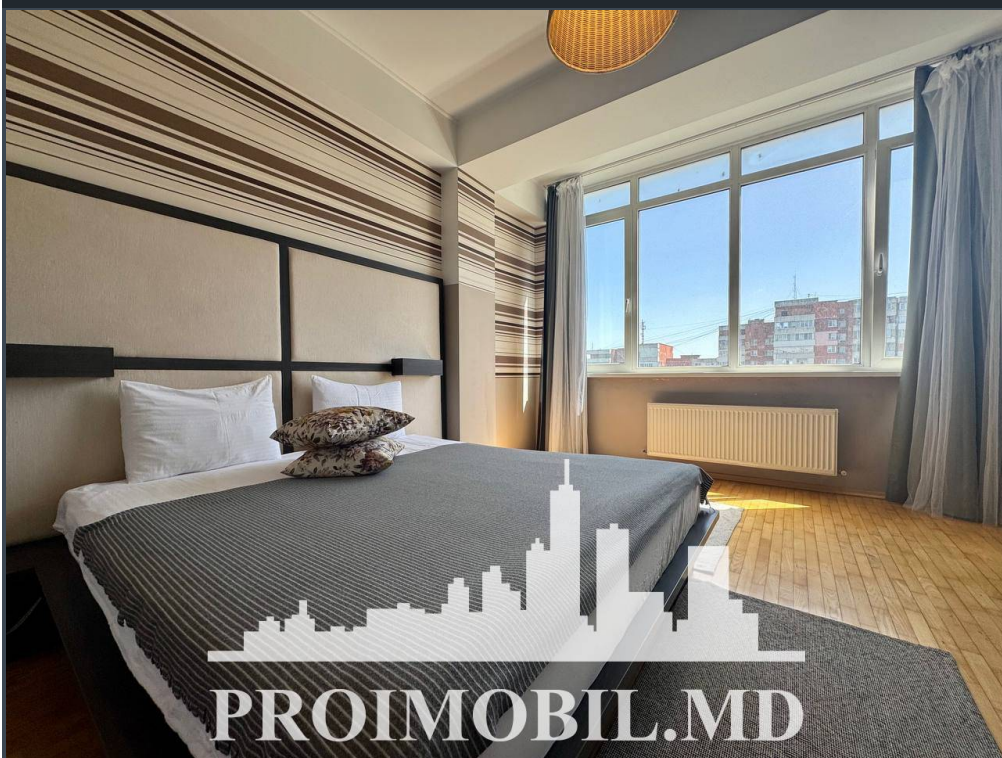

Chișinău, Botanica - 750€

Suprafața totală - 95 m²
Tip ofertă - Chirie
Camere - 2
Starea - Reparație euro
Grup sanitar - 2
Tip construcție - Nouă
Etaj - 10
Etaje - 14
Balcon - 1
Dormitoare - 2
Înălțimea tavanului - 0.00
Planul clădirii - IND (individual)
Loc de parcare - Deschisă

Spre chirie se oferă apartament în **sect. Botanica, str. Traian**. Suprafața totală de **95 mp, etajul 10 din 14**.

Compartimentat în: 2 dormitoare, living, bucătărie, 2 blocuri sanitare, balcon, antreu.