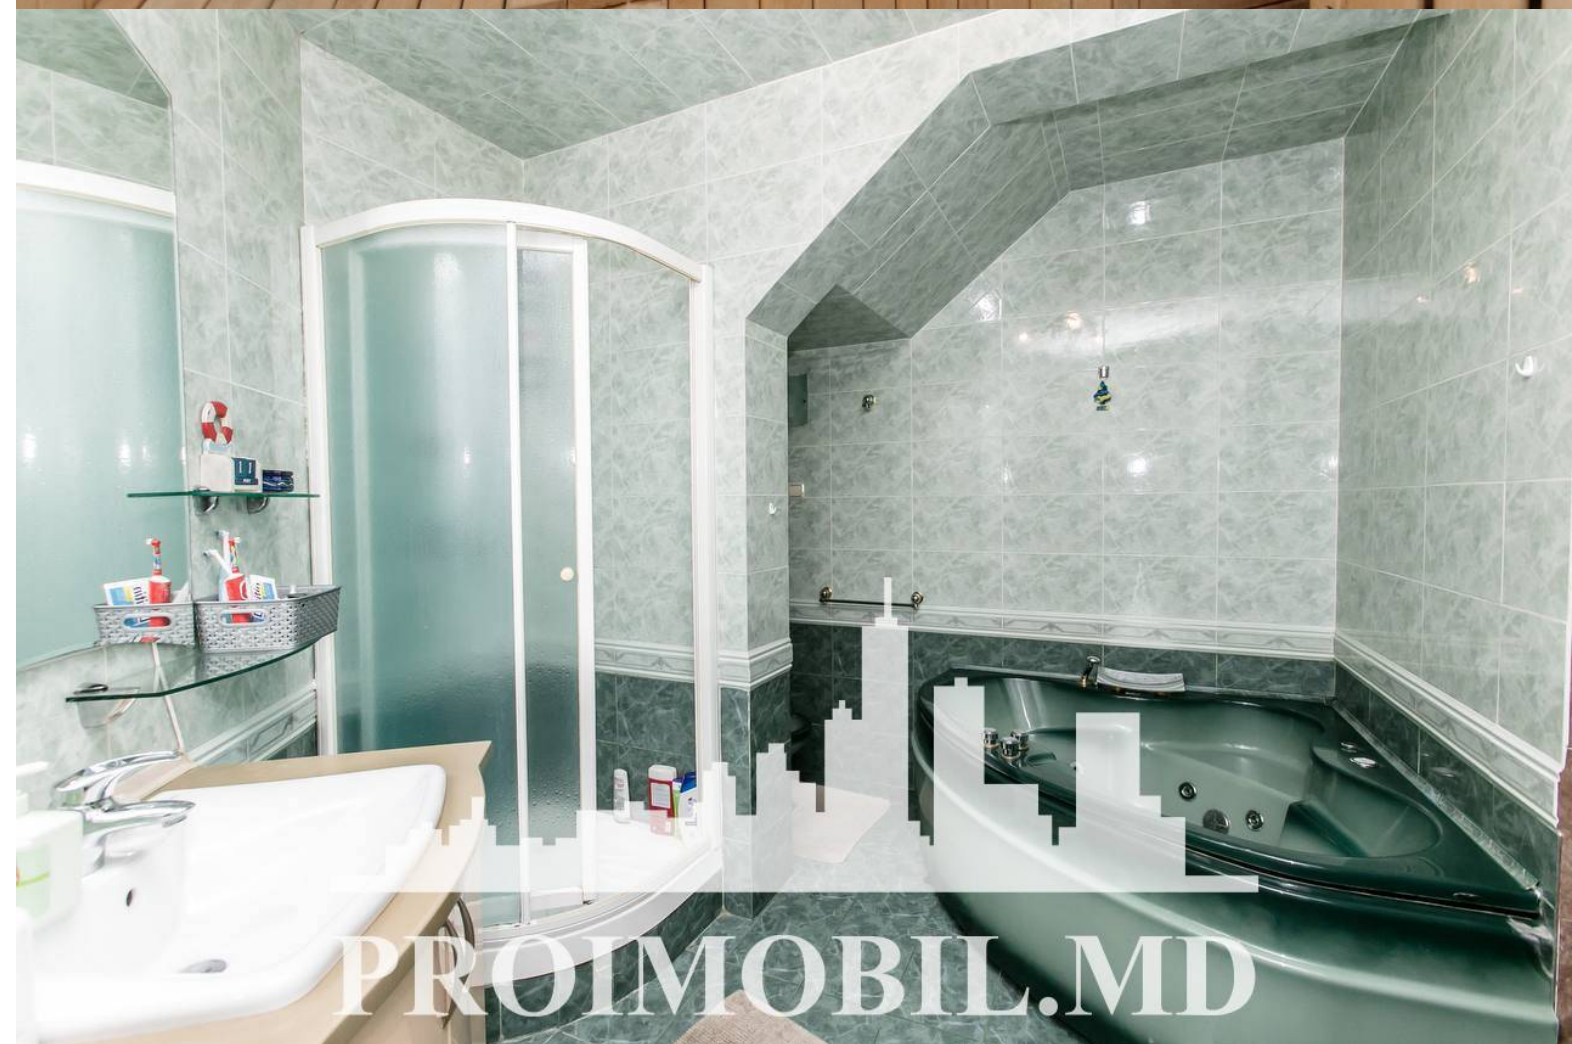

PROIMOBIL.MD