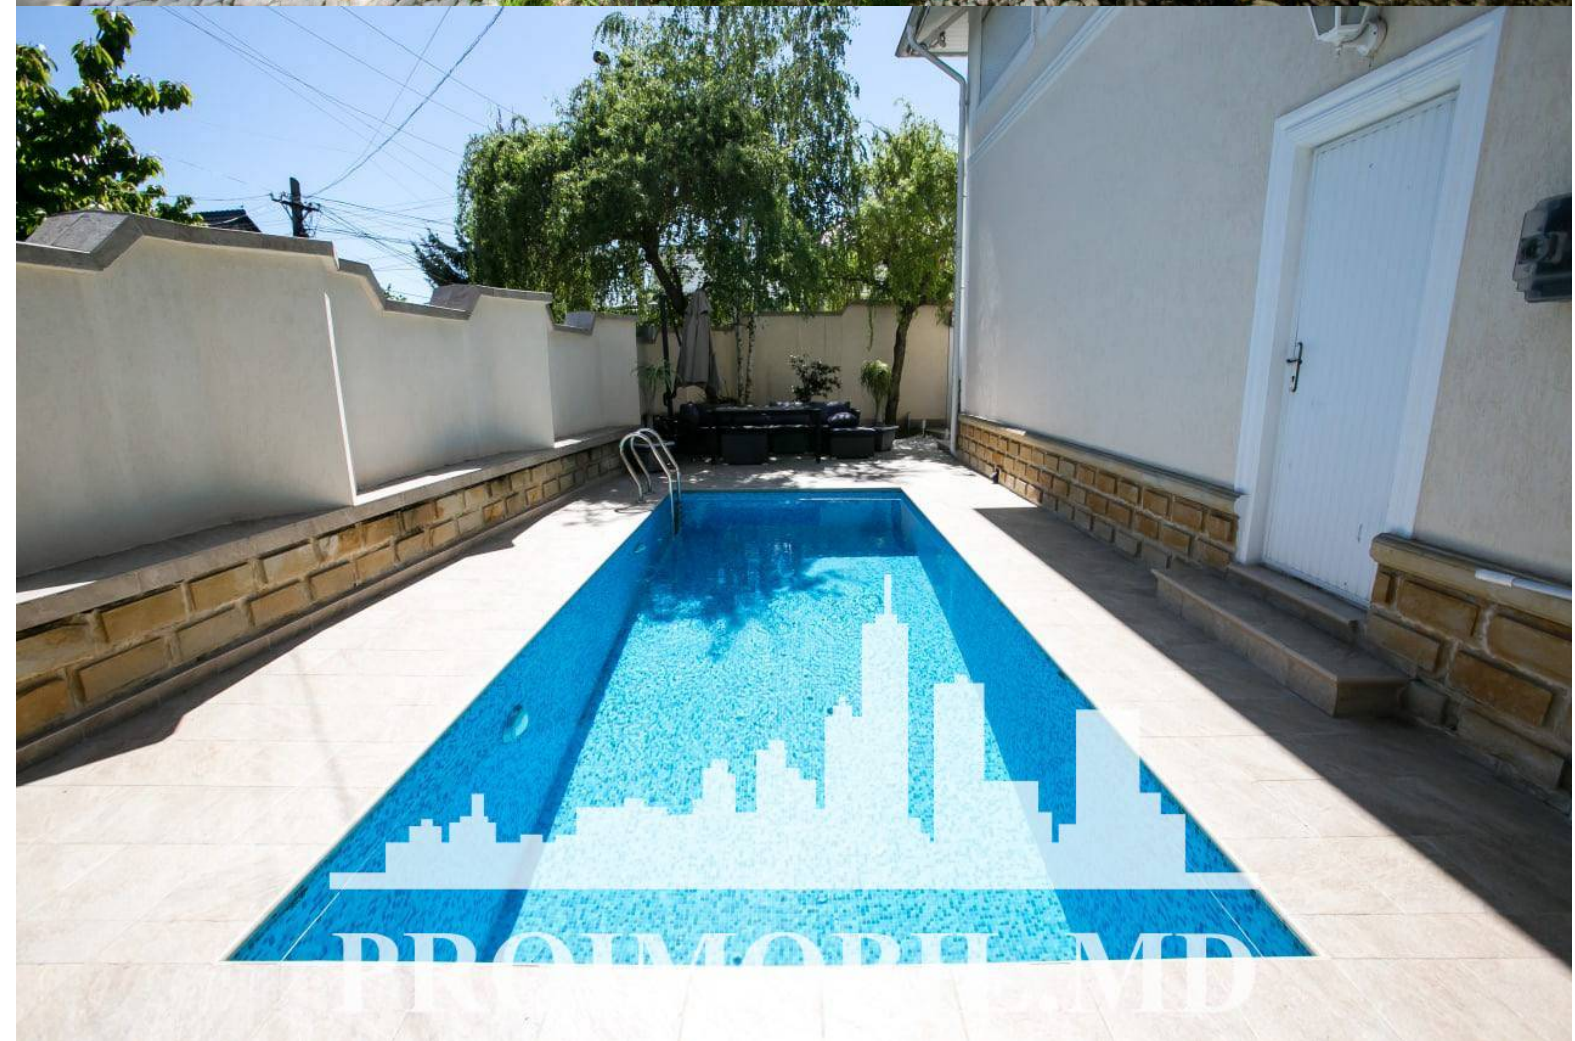

PROIMOBIL.MD