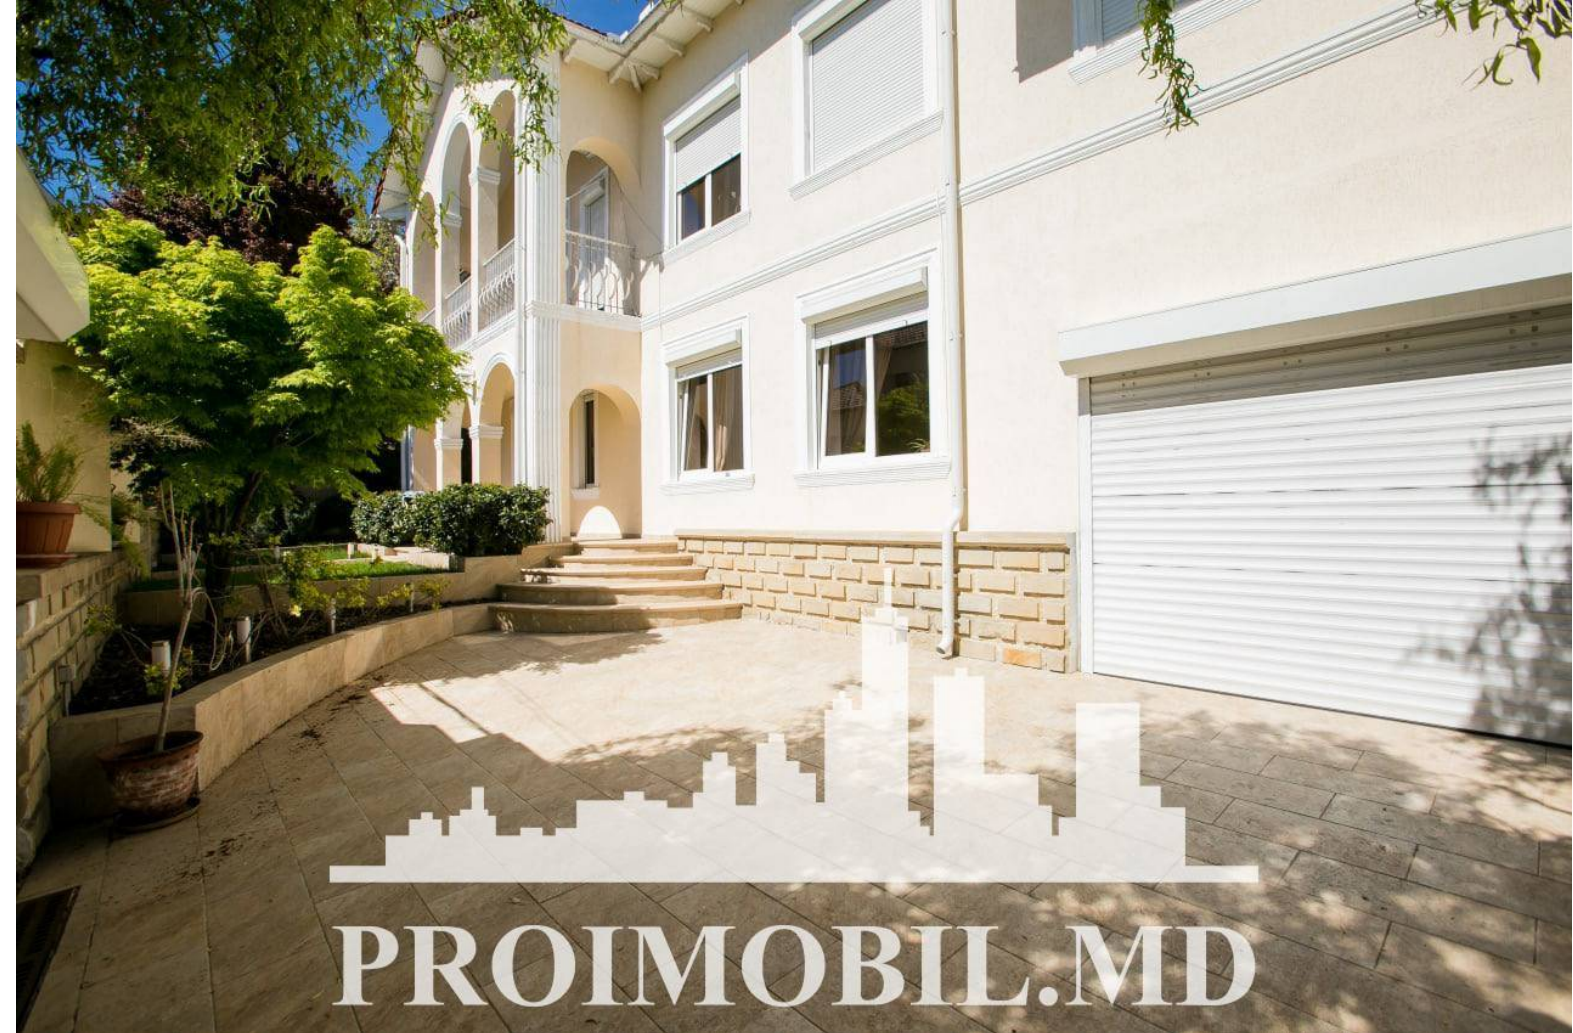

PROIMOBIL.MD

PROIMOBIL.MD