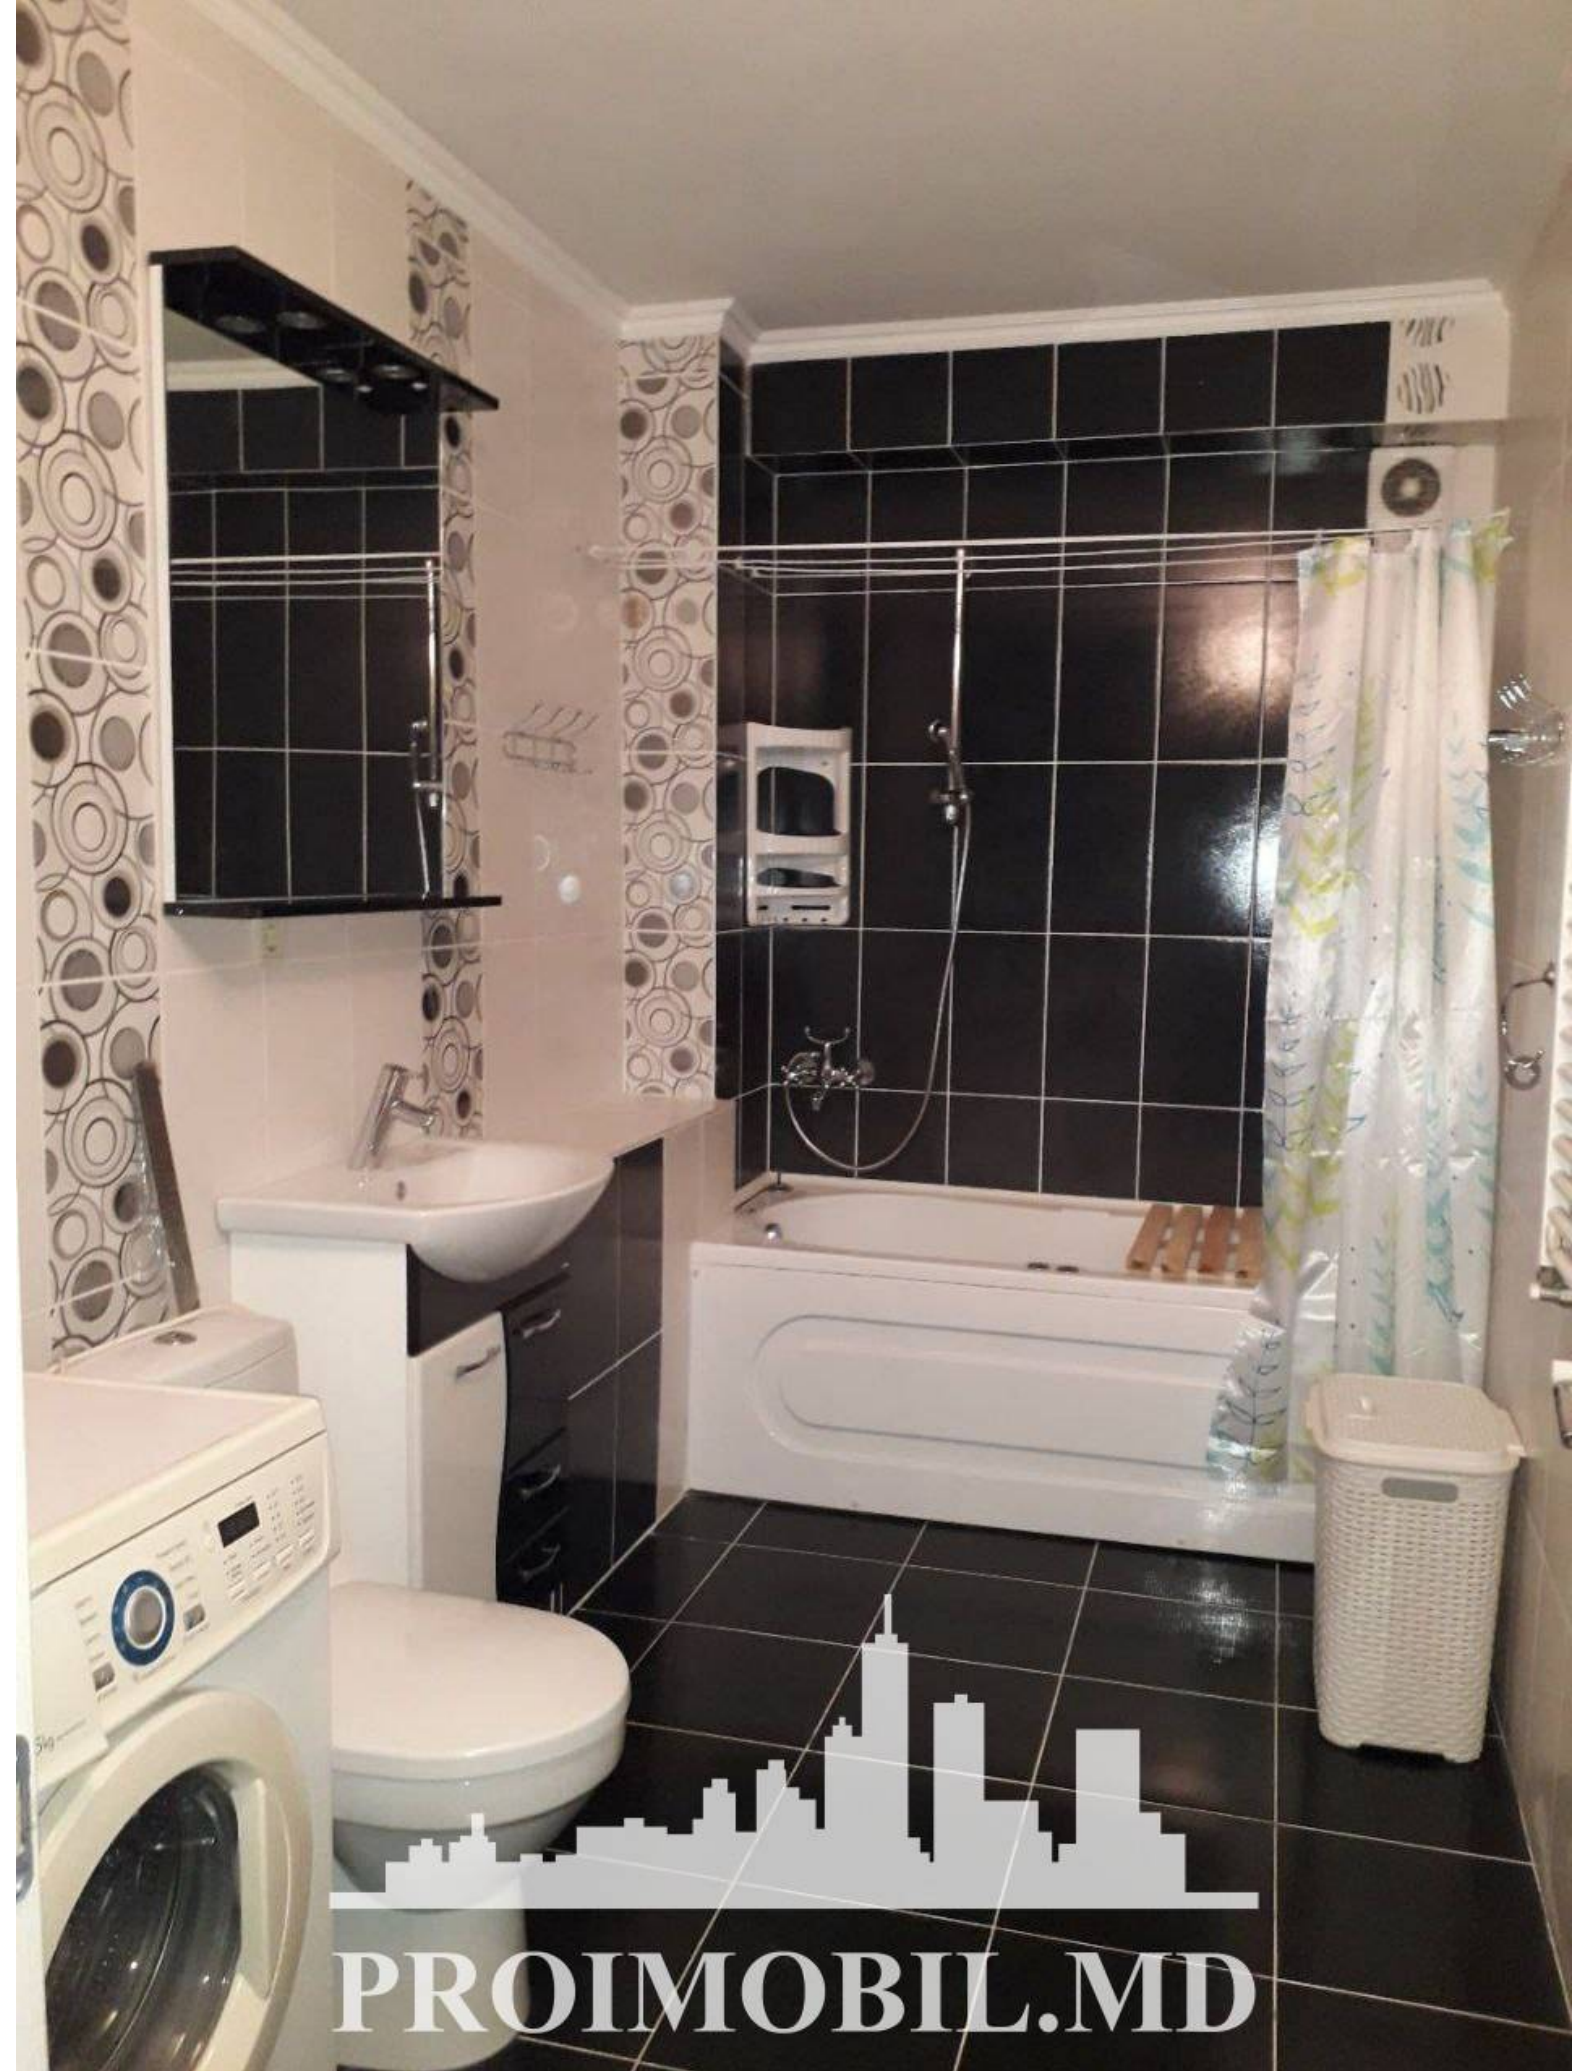

PROIMOBIL.MD