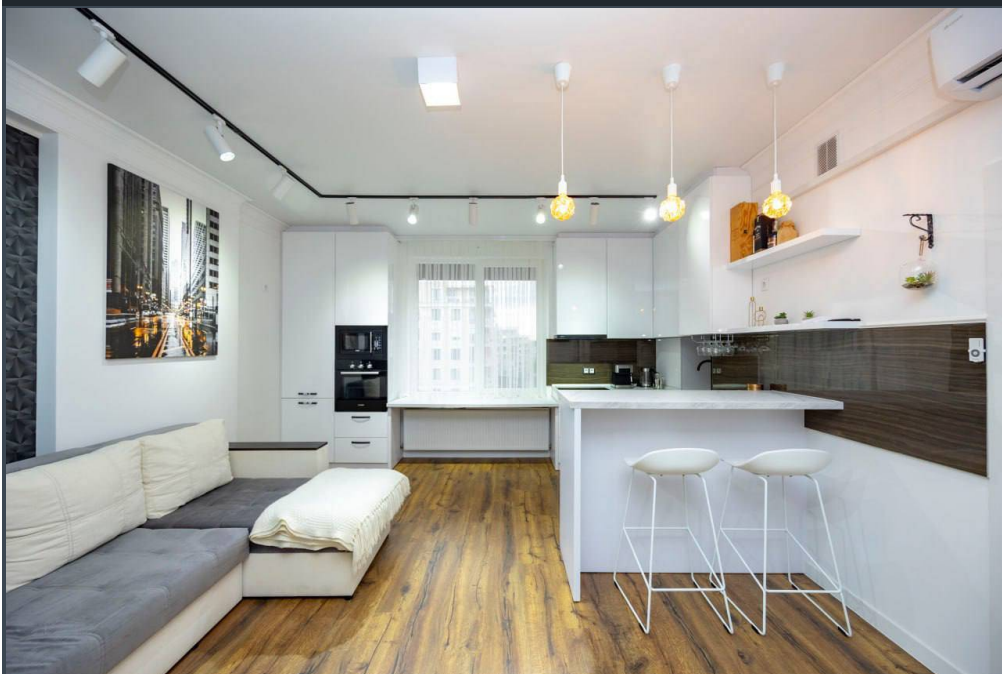

Chișinău, Buiucani - 800€

Suprafața totală - 65 m²
Tip ofertă - Chirie
Camere - 3
Starea - Reparație euro
Grup sanitar - 2
Tip construcție - Nouă
Etaj - 3
Etaje - 5
Balcon - 1
Dormitoare - 3
Planul clădirii - IND (individual)
Loc de parcare - Deschisă

Spre chirie se oferă apartament în **sect. Buiucani, str. Liviu Deleanu.**

Suprafața totală de **65 mp, etajul 3 din 5.**

Compartmentat în: 3 dormitoare, bucătărie, bloc sanitar, balcon deschis, antreu.