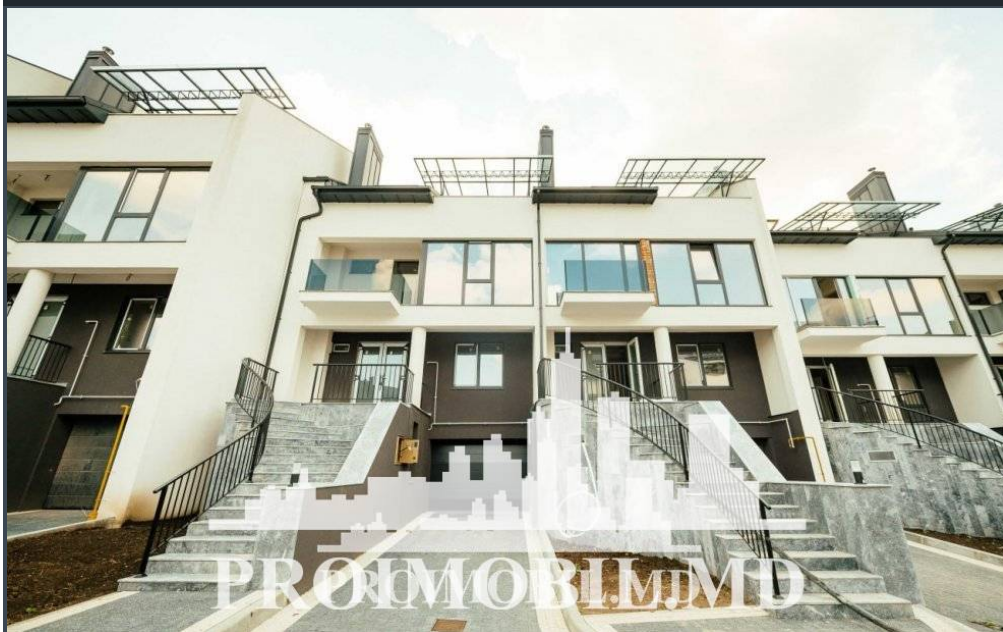

Chișinău, Centru - 293000€

Suprafața totală - 330 m<sup>2</sup>  
Tip ofertă - Vânzare  
Camere - 4  
Starea - Versiune gri  
Grup sanitar - 3  
Tip construcție - Nouă  
Etaje - 3  
Dormitoare - 4  
Înălțimea tavanului - 0.00

Vă propunem spre vânzare acest TOWNHOUSE cu suprafața totală de 330 mp + 3 ari, amplasat în sect. Centru, str. Moara Roșie.  
Compartimentat în: 4 dormitoare, living, bucatărie, 3 blocuri sanitare, debara, terasă, garderobă, garaj, cazangerie, adițional și zonă de odihnă.