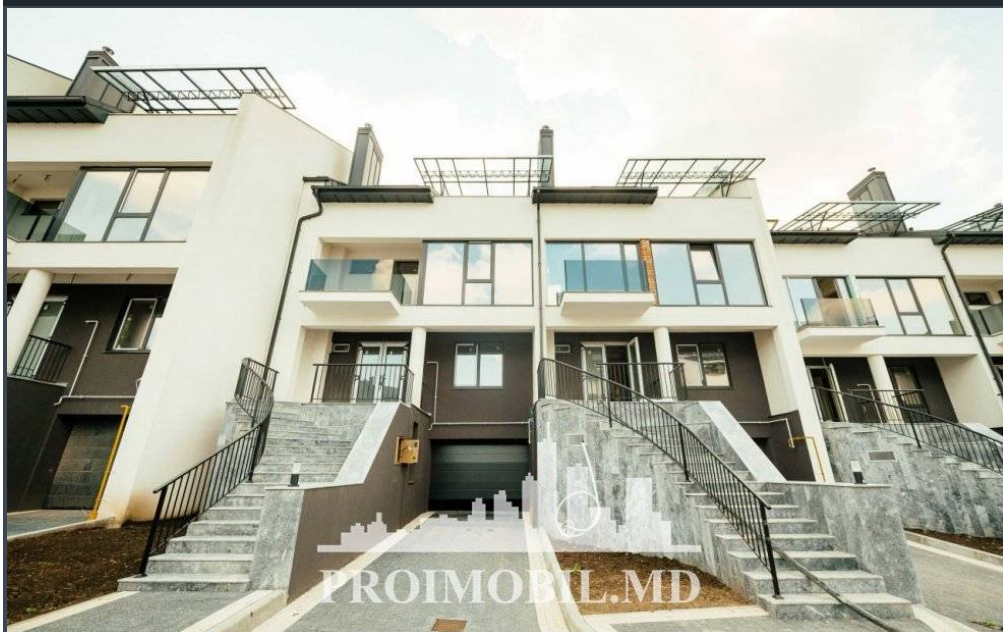

Chișinău, Centru - 290000€

Suprafața totală - 330 m²

Tip ofertă - Vânzare

Camere - 4

Starea - Versiune gri

Grup sanitar - 3

Tip construcție - Nouă

Etaje - 3

Dormitoare - 4

Vă propunem spre vânzare acest TOWNHOUSE cu suprafața totală de 330 mp + 3 ari, amplasat în **sect. Centru, str. Moara Roșie.**

Compartimentat în: 4 dormitoare, living, bucătărie, 3 blocuri sanitare, debara, terasă, garderobă, garaj, cazangerie, adițional și zonă de odihnă.