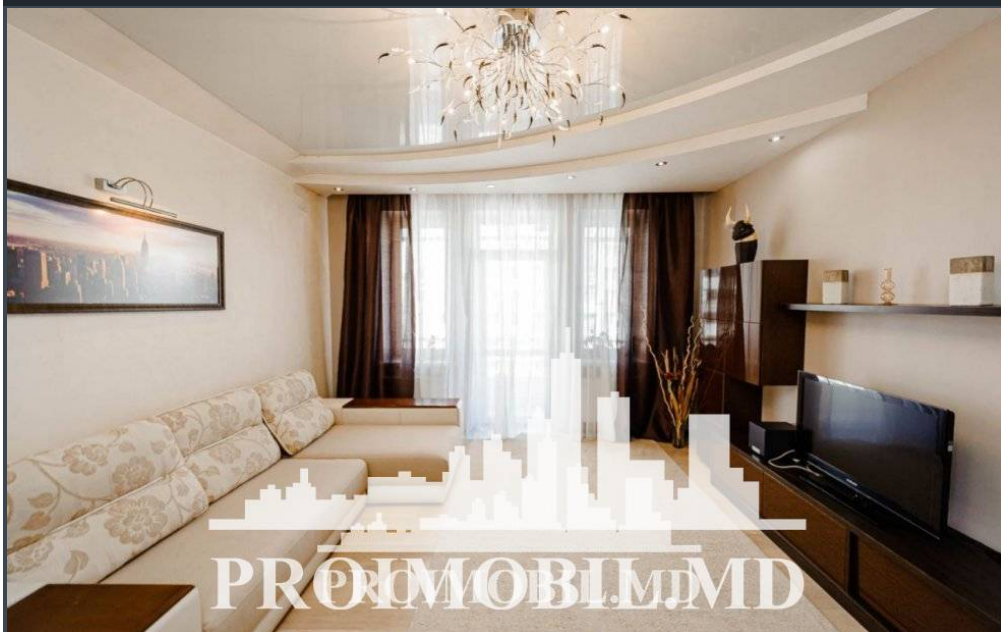

Chișinău, Centru - 1200€

Suprafața totală - 120 m<sup>2</sup>  
Tip ofertă - Chirie  
Camere - 4  
Starea - Reparație euro  
Grup sanitar - 2  
Tip construcție - Nouă  
Etaj - 4  
Etaje - 4  
Dormitoare - 3  
Înălțimea tavanului - 0.00  
Planul clădirii - IND (individual)  
Loc de parcare - Deschisă

Se oferă spre chirie apartament in doua nivele , bloc nou, sect. Centru , str. Ivan Zaikin.

Suprafața totală de 120 mp, etajul 4 din 4.

Compartimentat în: 3 dormitor, bucătărie, 2 blocuri sanitare, 2 balcoane, antreu.