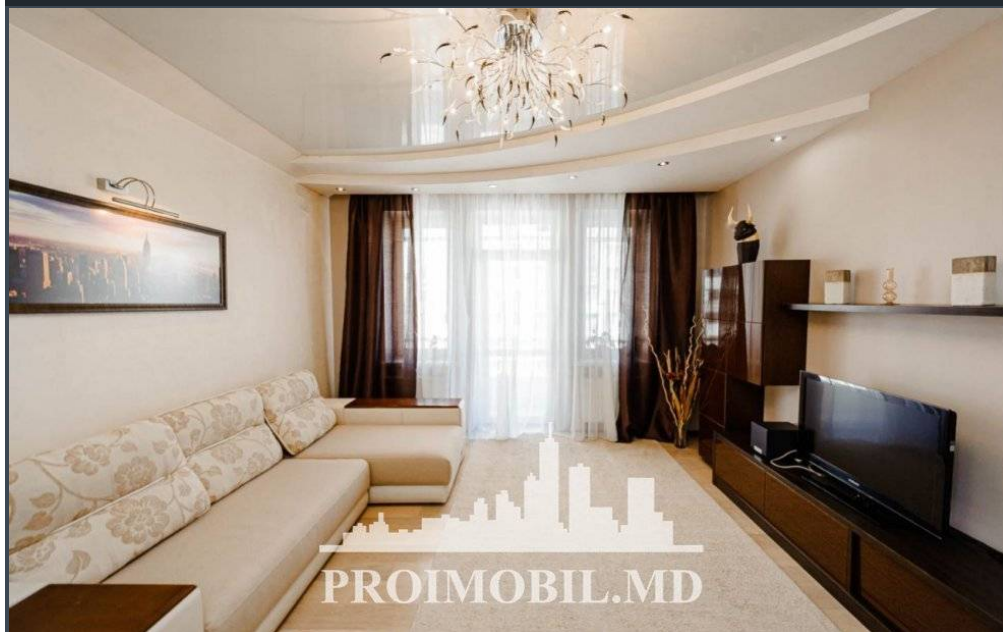

Chișinău, Centru - 1200€

Suprafața totală - 120 m²
Tip ofertă - Chirie
Camere - 4
Starea - Reparație euro
Grup sanitar - 2
Tip construcție - Nouă
Etaj - 4
Etaje - 4
Dormitoare - 3
Înălțimea tavanului - 0.00
Planul clădirii - IND (individual)
Loc de parcare - Deschisă

Se oferă spre chirie apartament in doua nivele , bloc nou, sect. Centru , str. Ivan Zaikin.

Suprafața totală de 120 mp, etajul 4 din 4.

Compartimentat în: 3 dormitor, bucatărie, 2 blocuri sanitare, 2 balcoane, antreu.