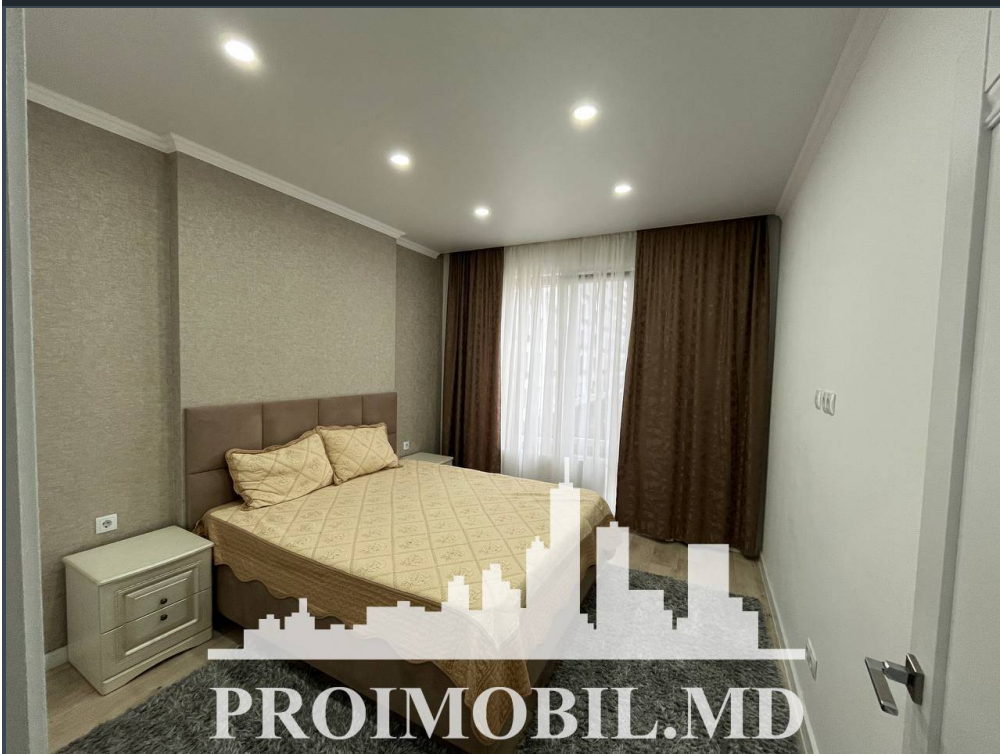

Chișinău, Buiucani - 450€

Suprafața totală - 50 m<sup>2</sup>  
Tip ofertă - Chirie  
Camere - 2  
Starea - Reparație euro  
Grup sanitar - 1  
Tip construcție - Nouă  
Etaj - 2  
Etaje - 10  
Balcon - 1  
Dormitoare - 1  
Înălțimea tavanului - 0.00  
Planul clădirii - IND (individual)  
Loc de parcare - Deschisă

Spre chirie se oferă apartament în bloc nou, **sect. Buiucani, str. Ioana Radu**. Suprafața totală de **50 mp, etajul 2 din 10**.  
**Compartimentat în:** 1 dormitor, living, bucătărie, bloc sanitar, balcon, antreu.